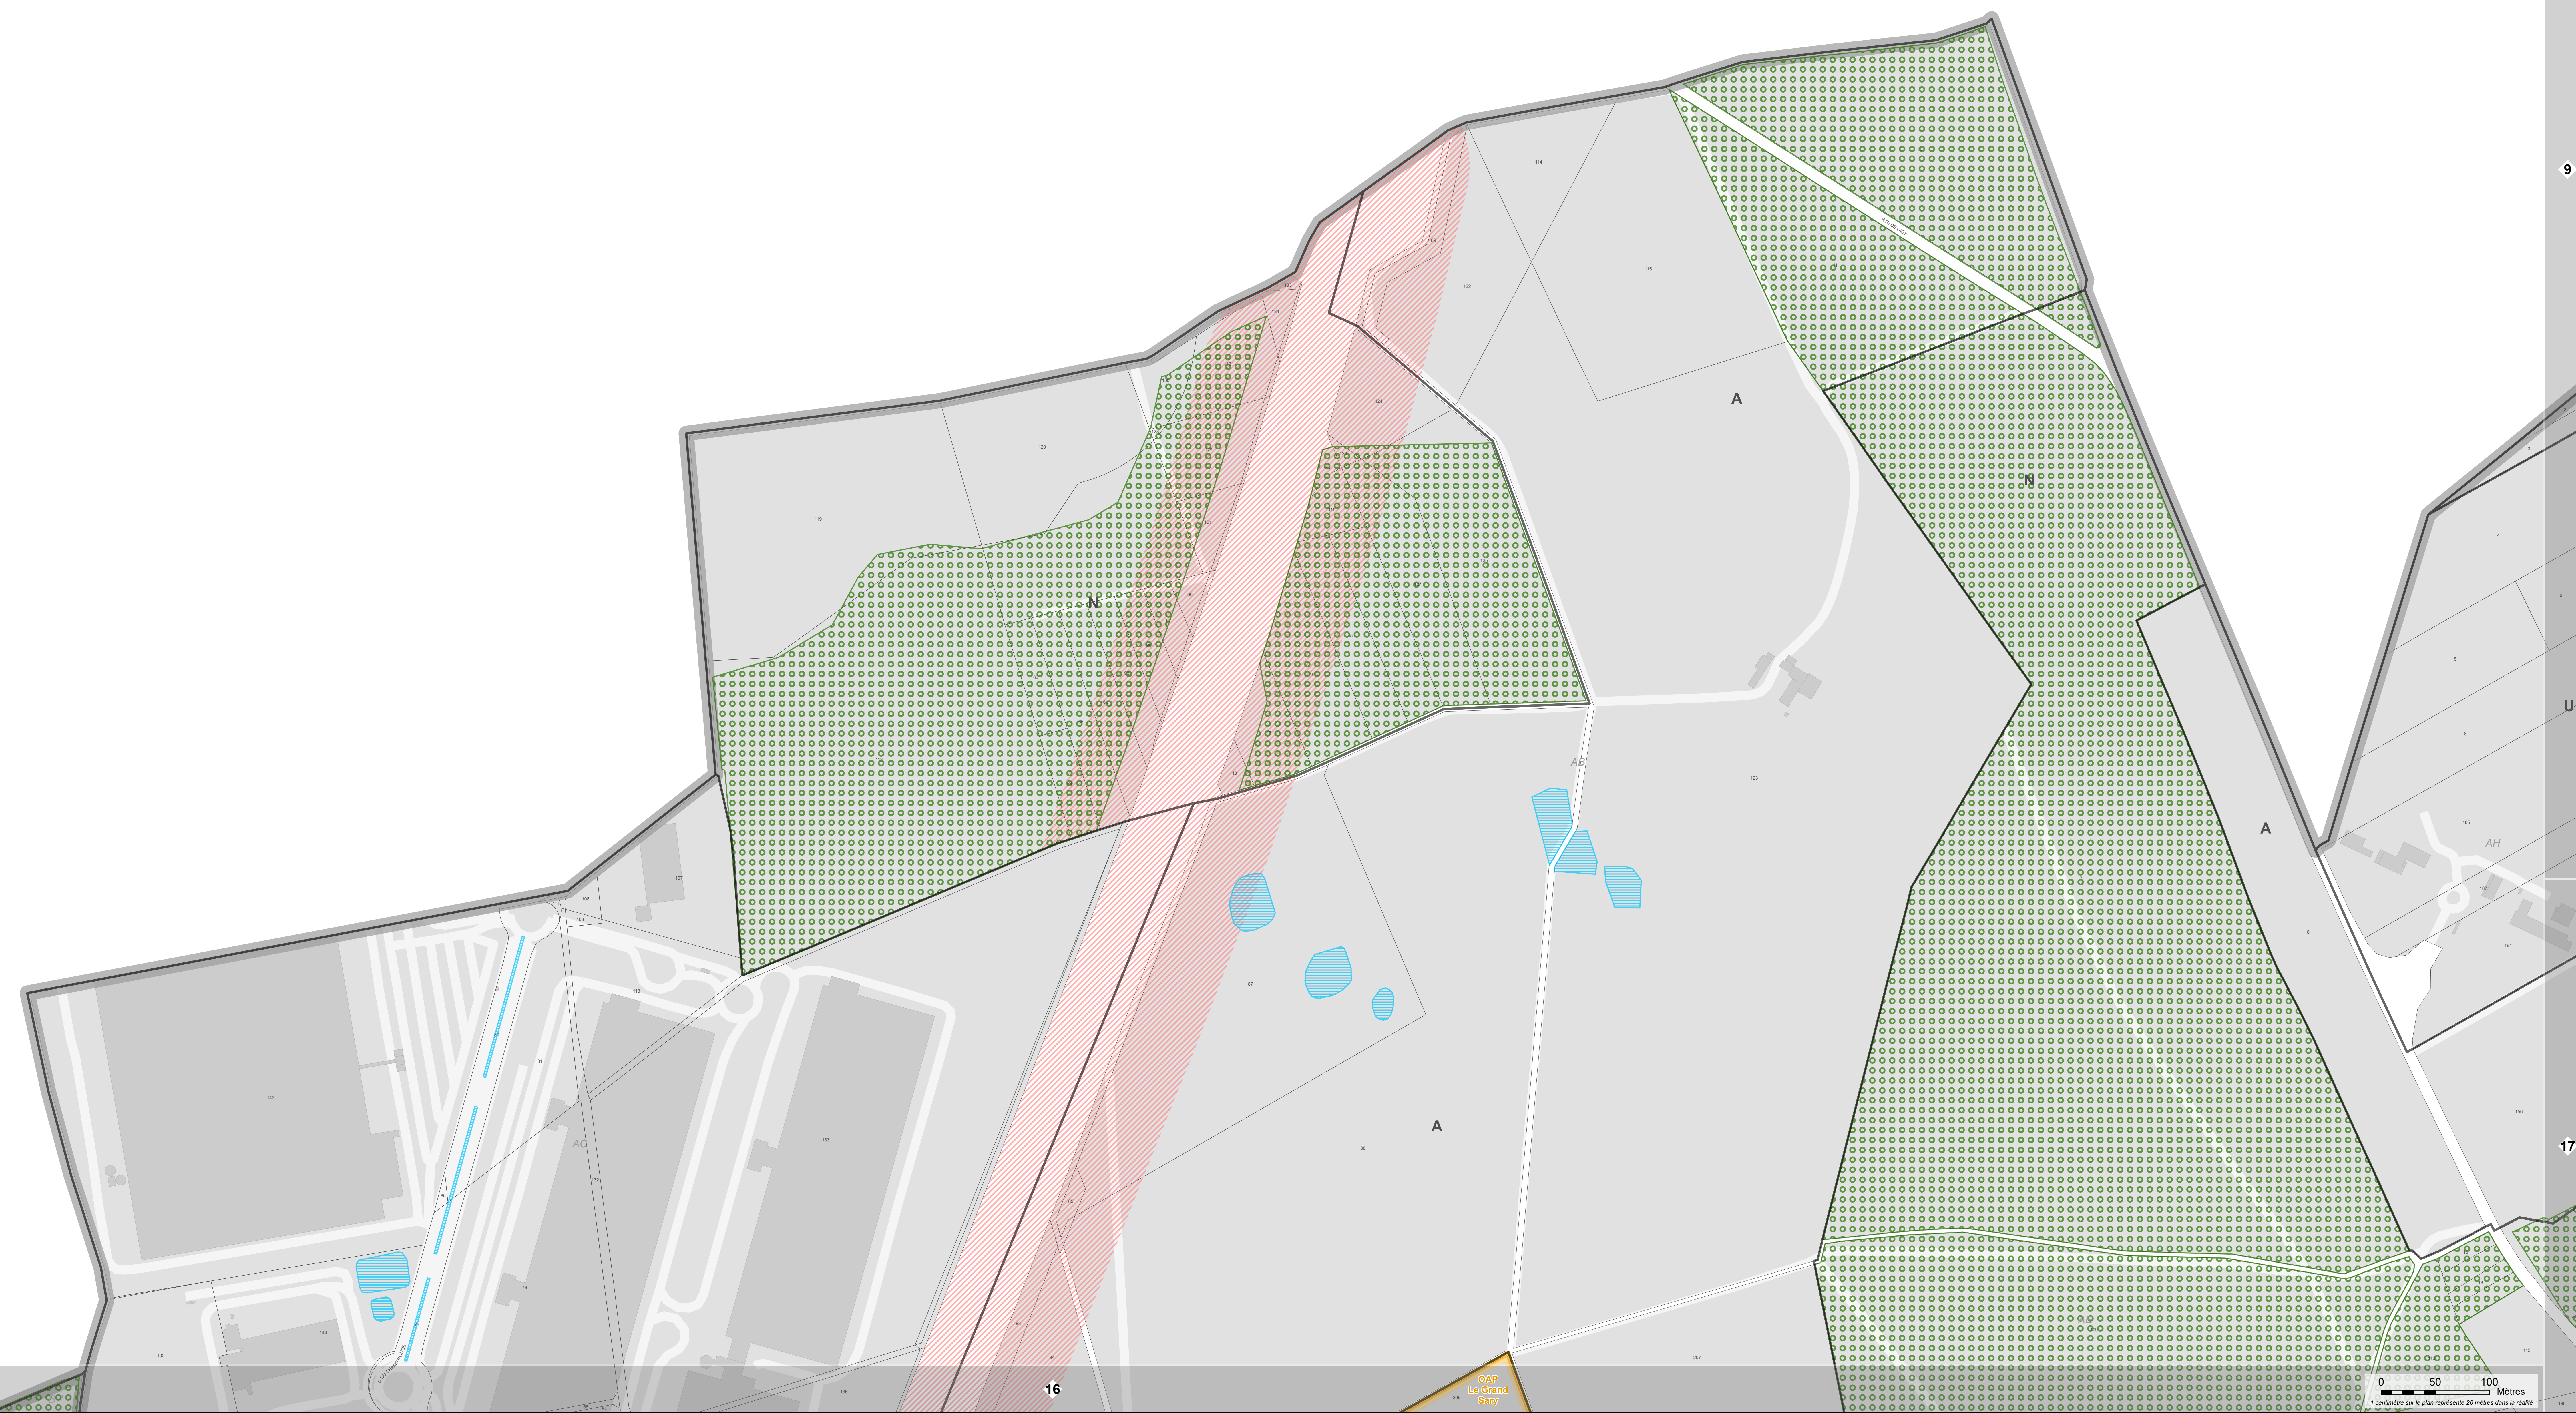

EXTRAIT INDICATIF DU ZONAGE D'URBANISME EN COULEUR

EXTRAIT INDICATIF DU PLAN DES EMPRISES

EXTRAIT INDICATIF DU PLAN DES HAUTEURS