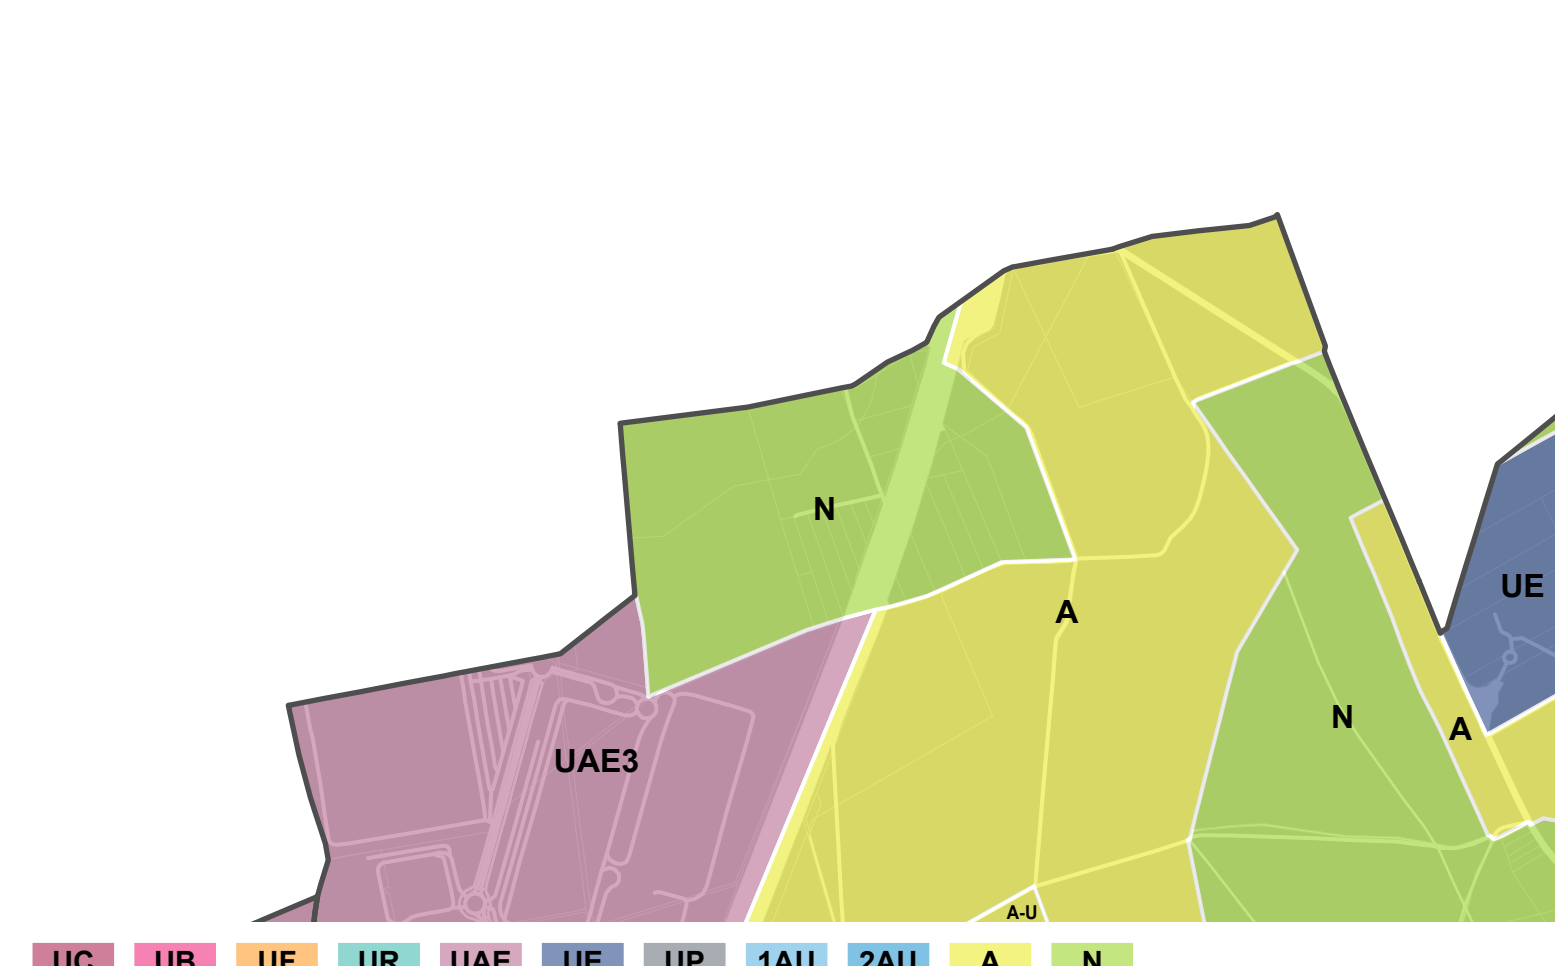

EXTRAIT INDICATIF DU ZONAGE D'URBANISME EN COULEUR