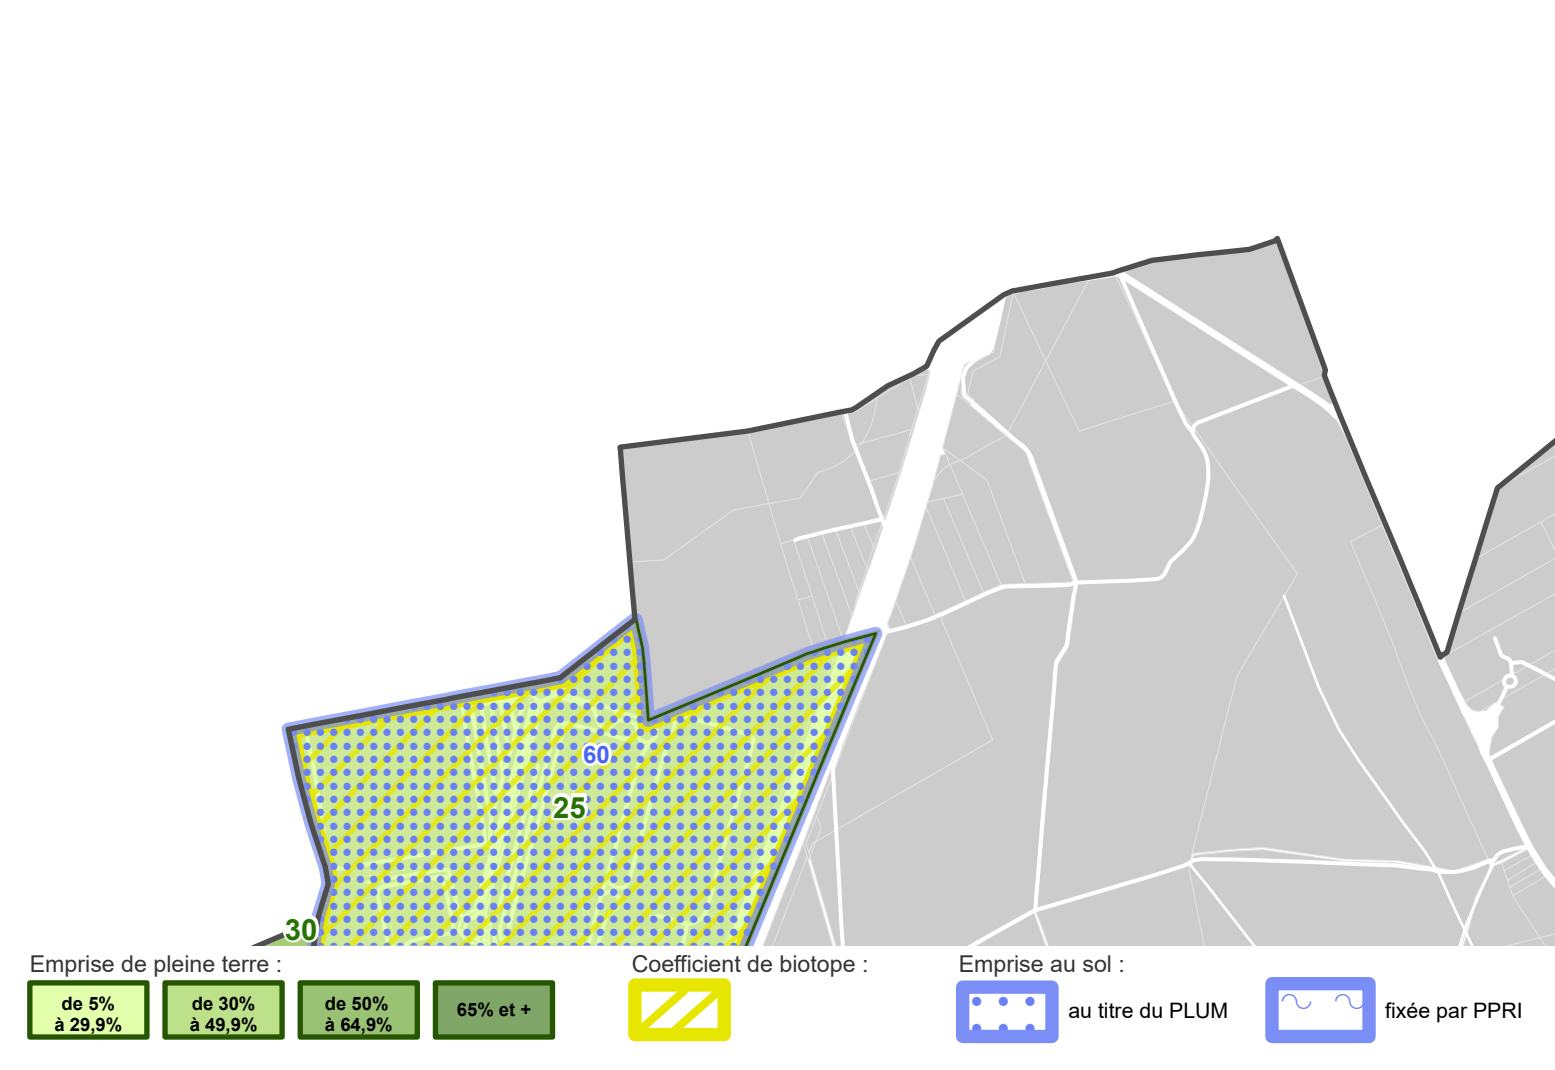

EXTRAIT INDICATIF DU PLAN DES EMPRISES