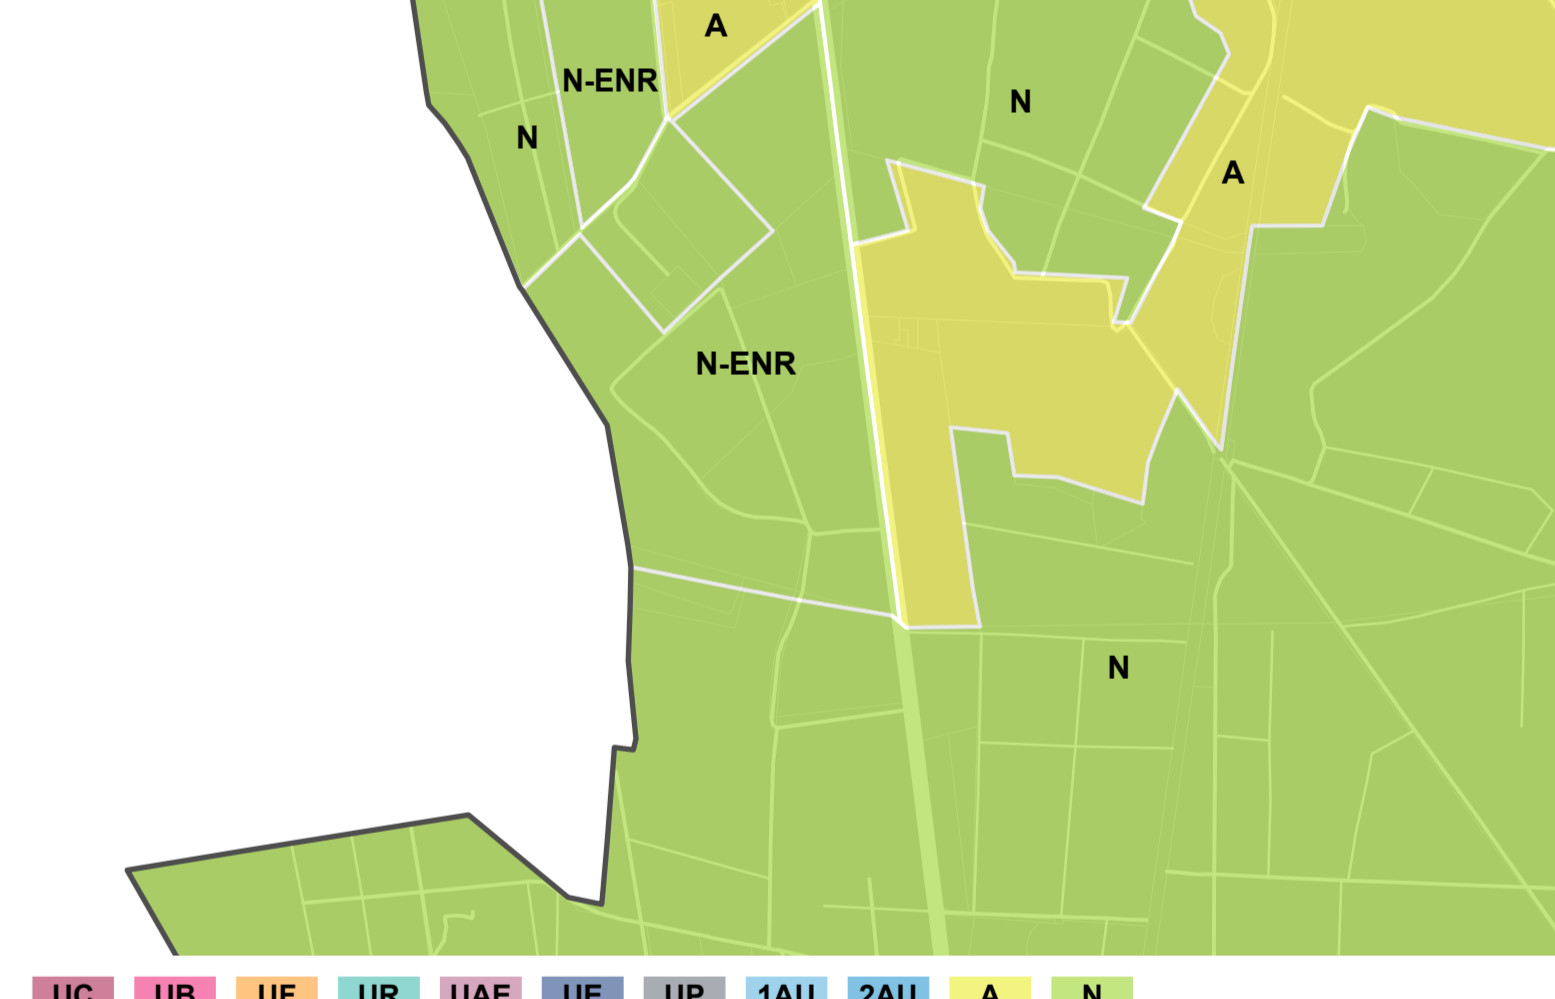

EXTRAIT INDICATIF DU ZONAGE D'URBANISME EN COULEUR