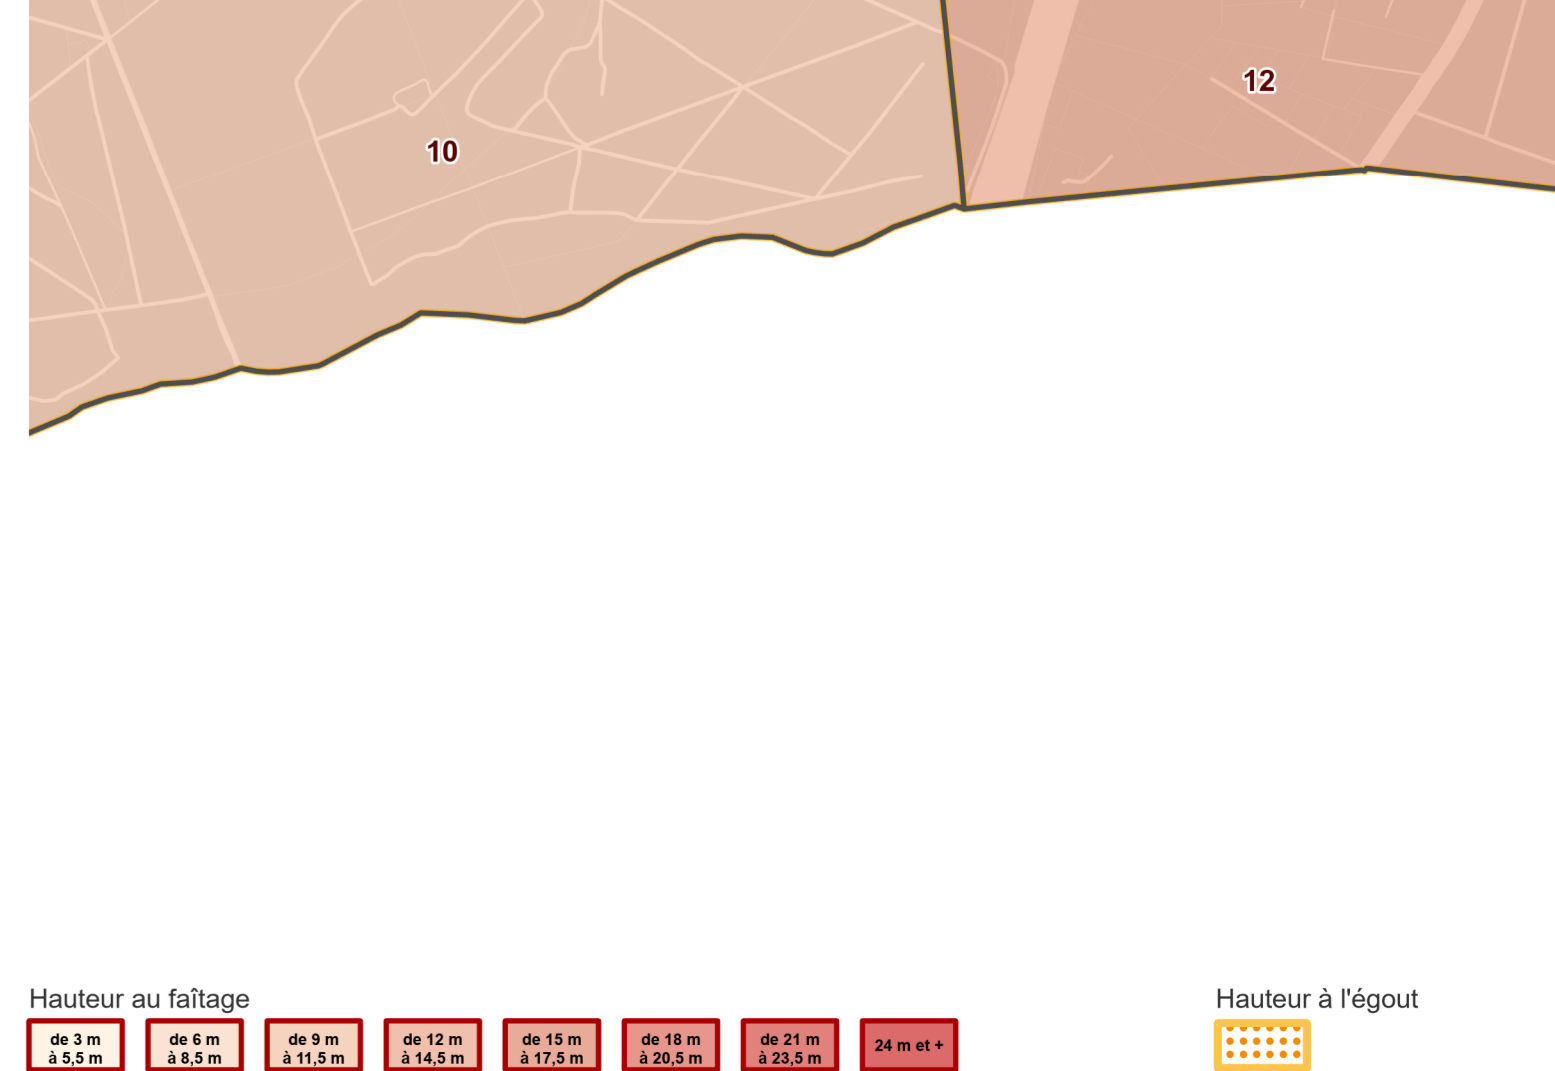

EXTRAIT INDICATIF DU PLAN DES HAUTEURS