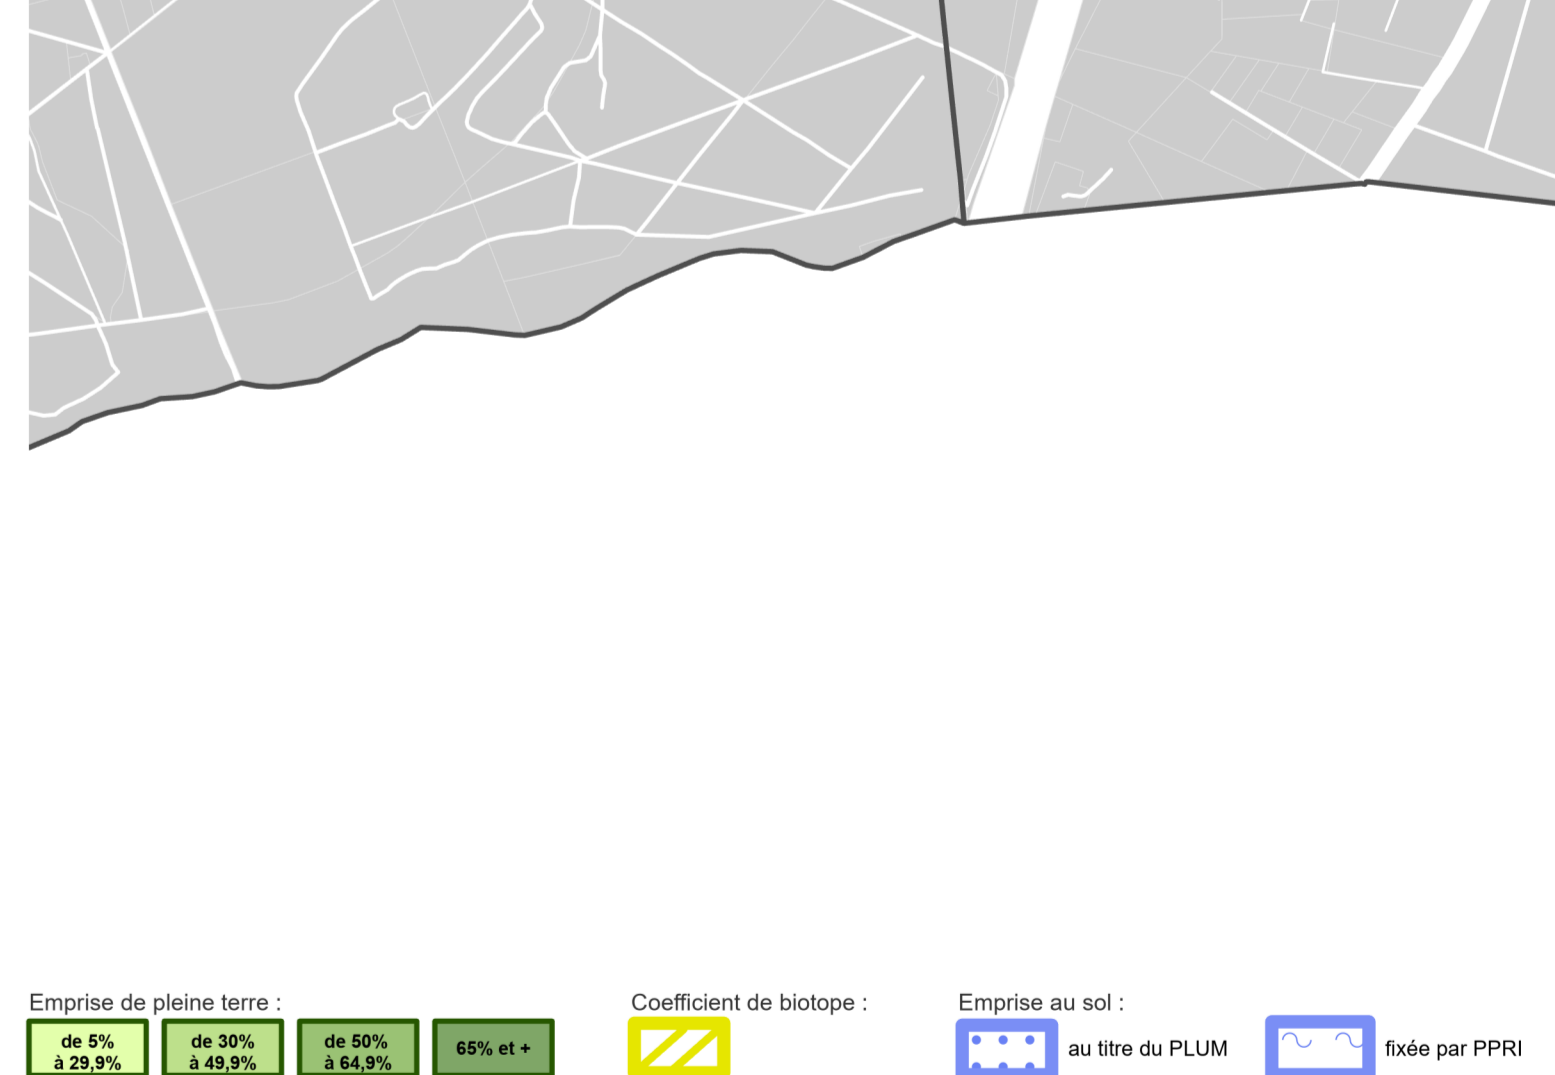

EXTRAIT INDICATIF DU PLAN DES EMPRISES