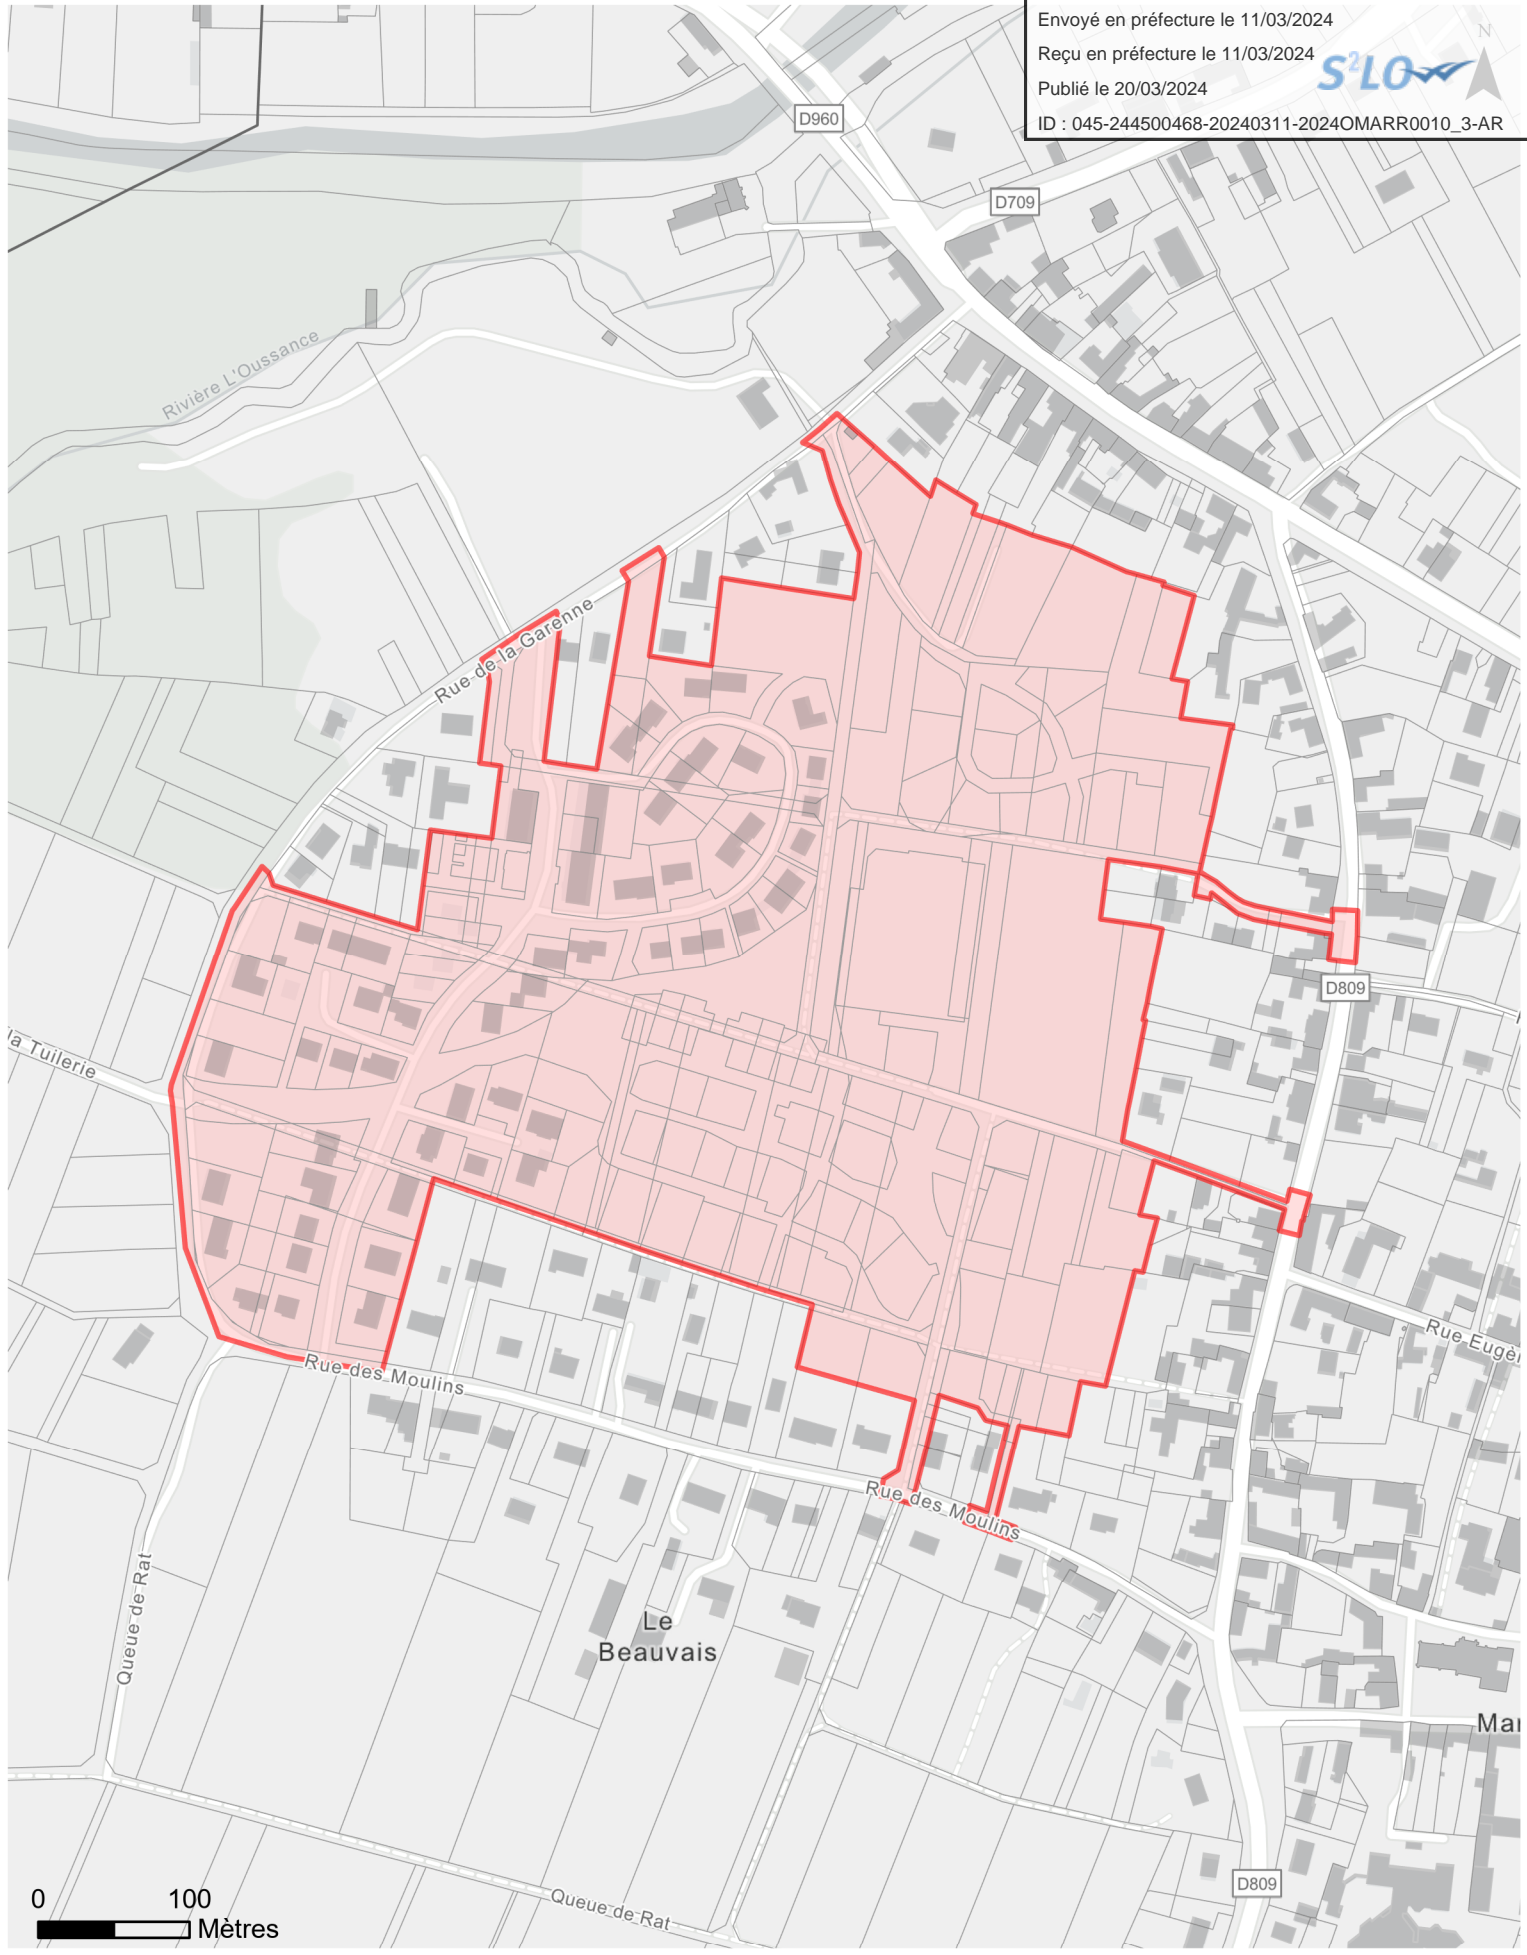

ZAC Clos de l'Aumône

Mardié

Superficie : 12,53 hectares | Création : 22/11/2017