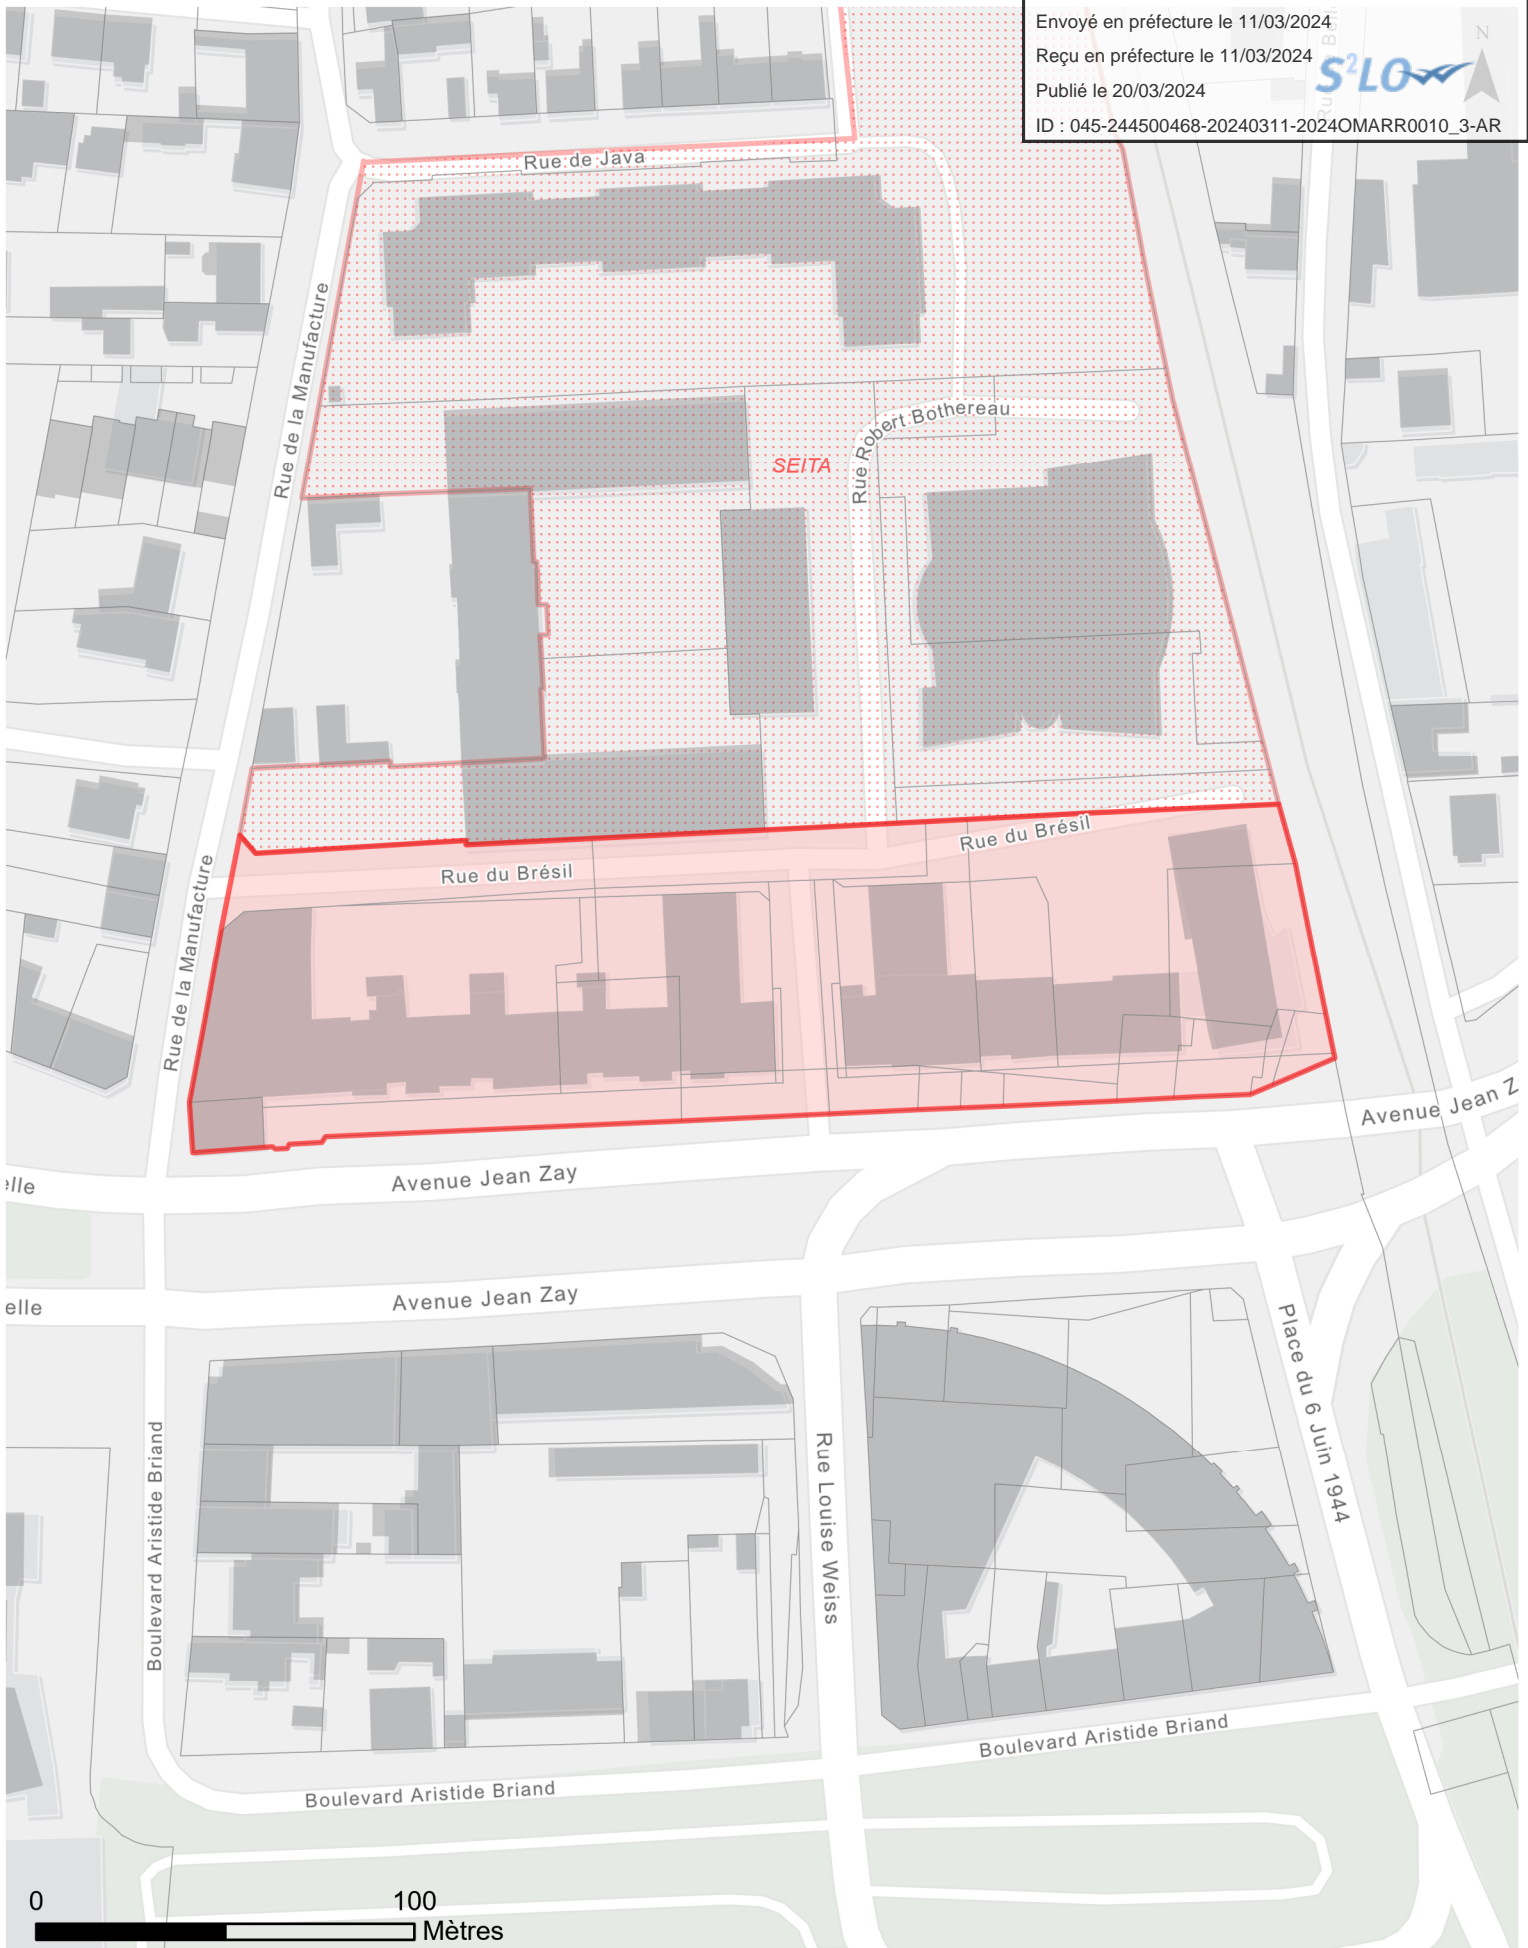

## ZAC Manufacture Orléans

Superficie : 1 hectares | Création : 25/09/1992

Réalisation : Direction de la Planification, de l'Aménagement Urbain et de l'Habitat, Orléans Métropole | Février 2024