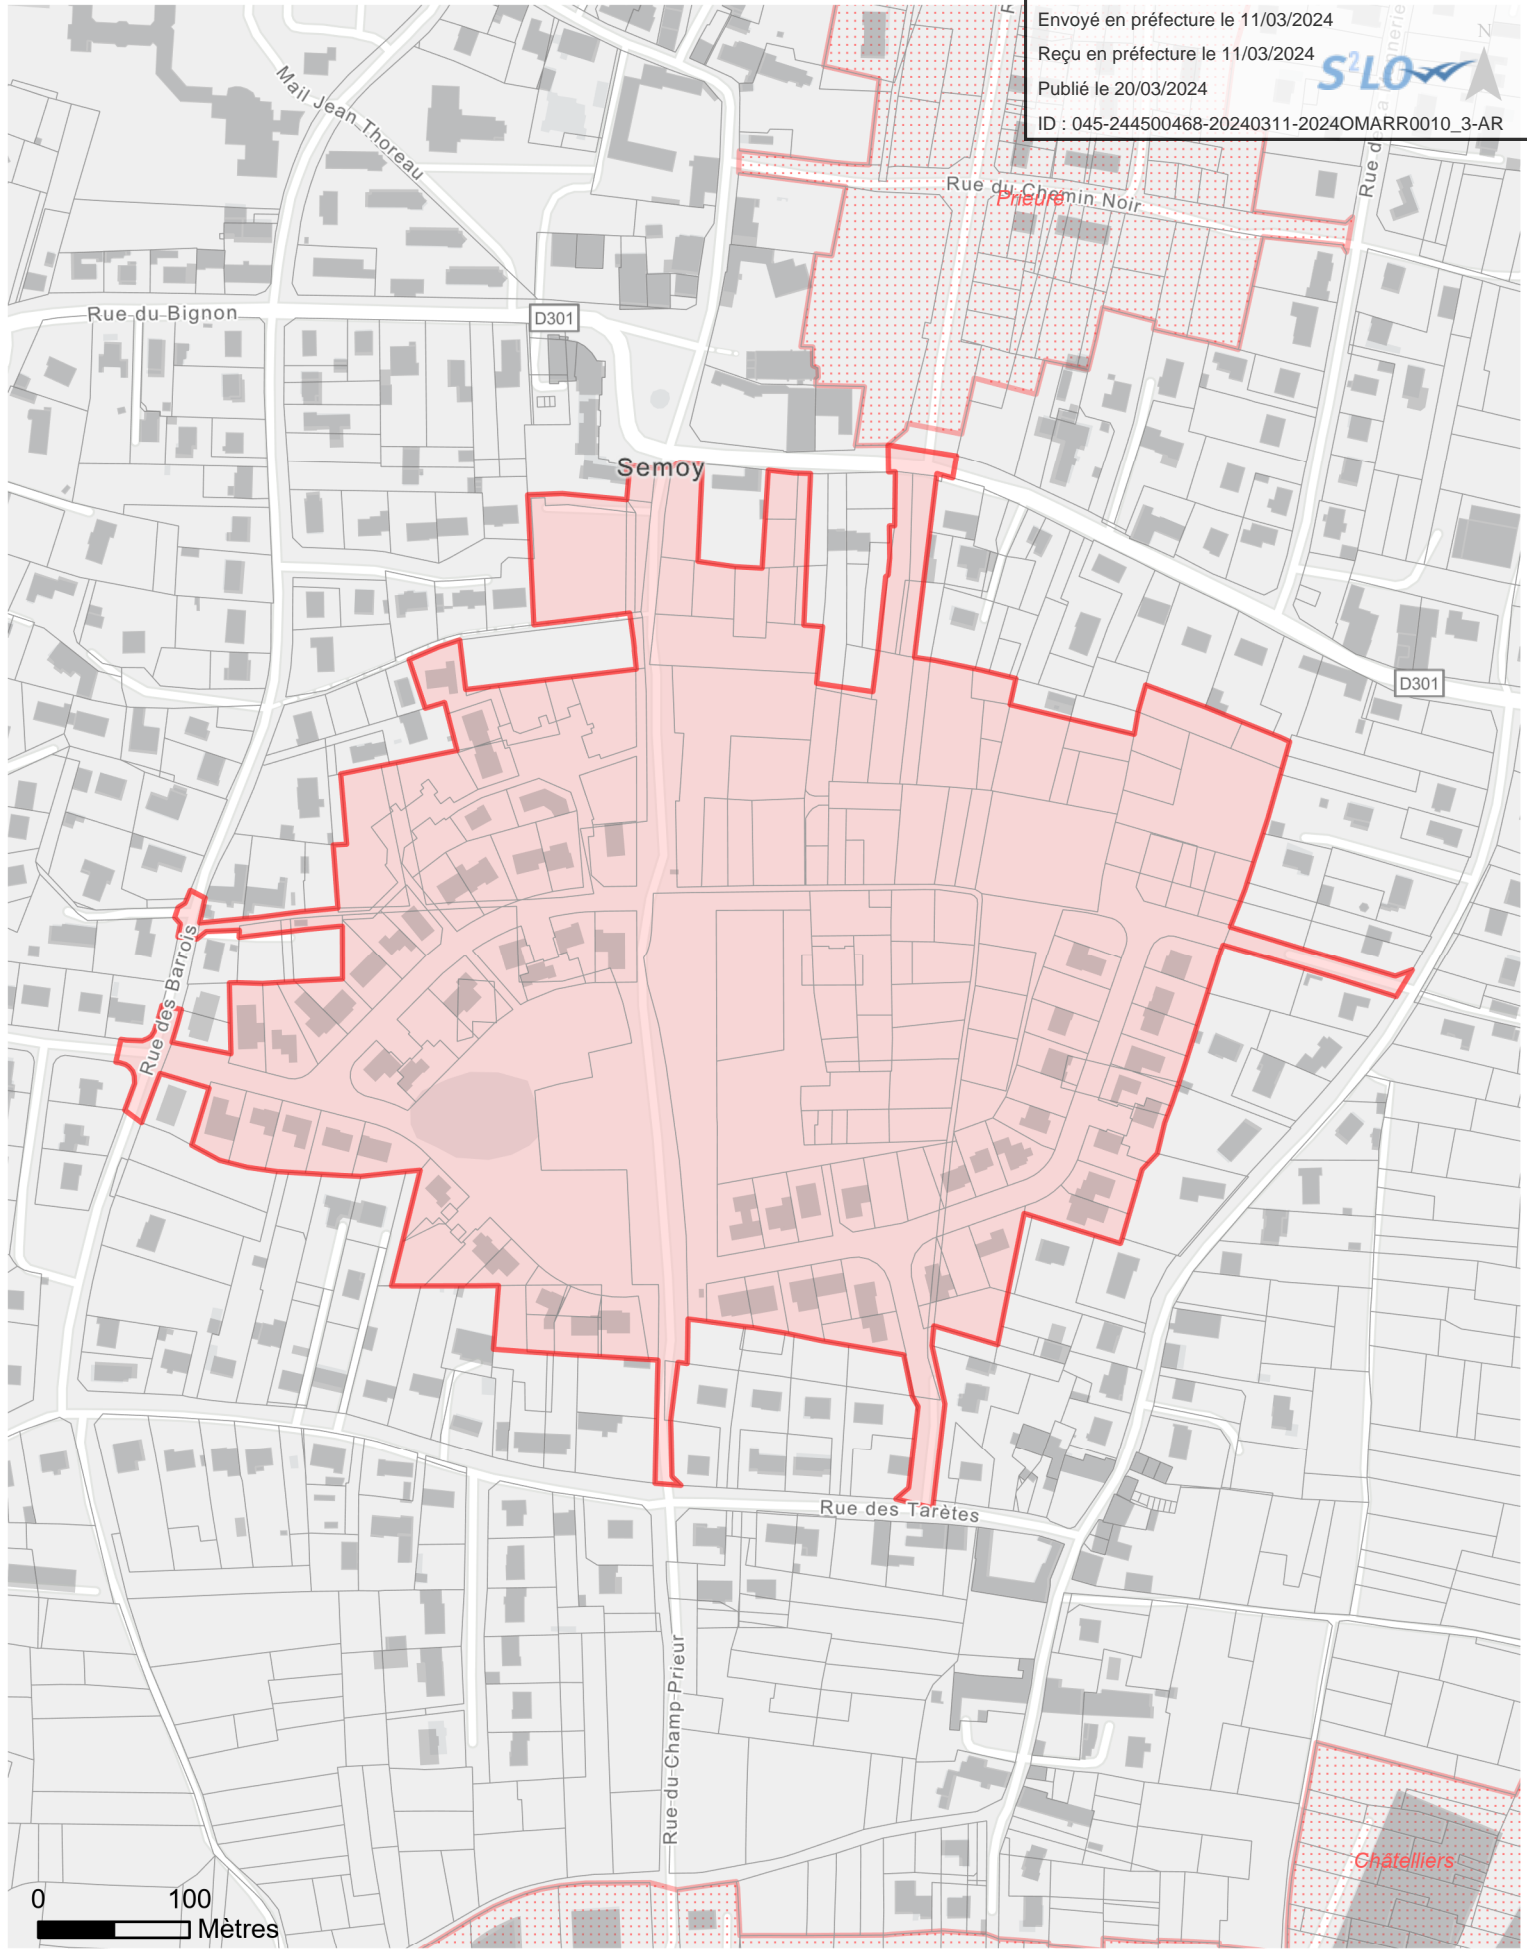

ZAC Champ Prieur Semoy

Superficie : 12,23 hectares | Création : 06/05/2019