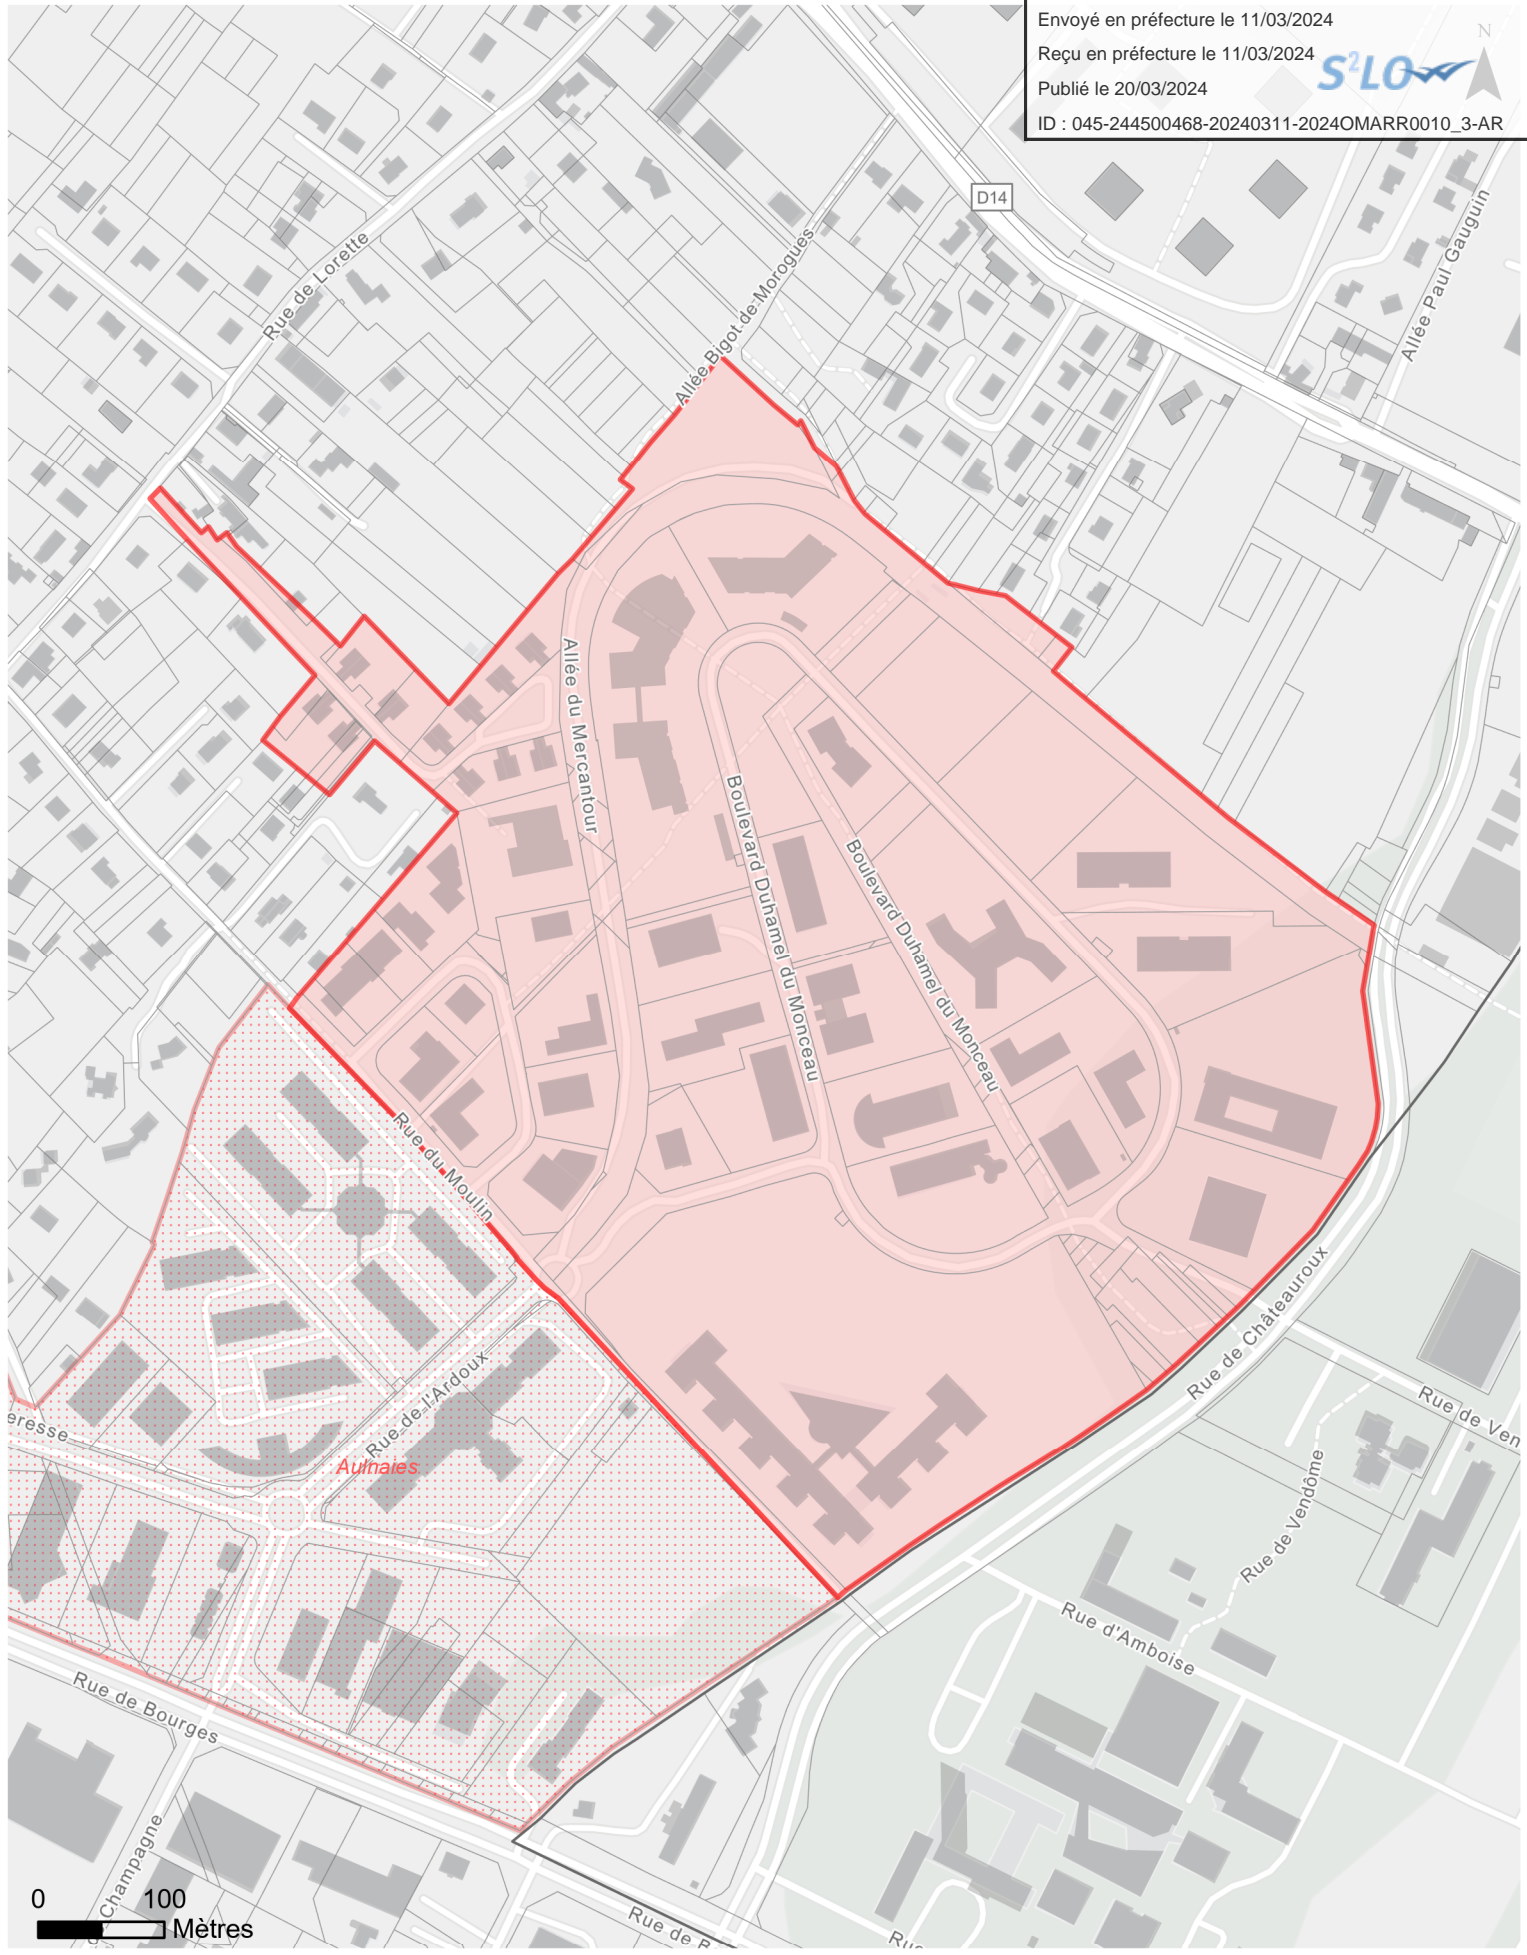

ZAC Moulin Olivet

Superficie : 21,92 hectares | Création : 25/03/1999