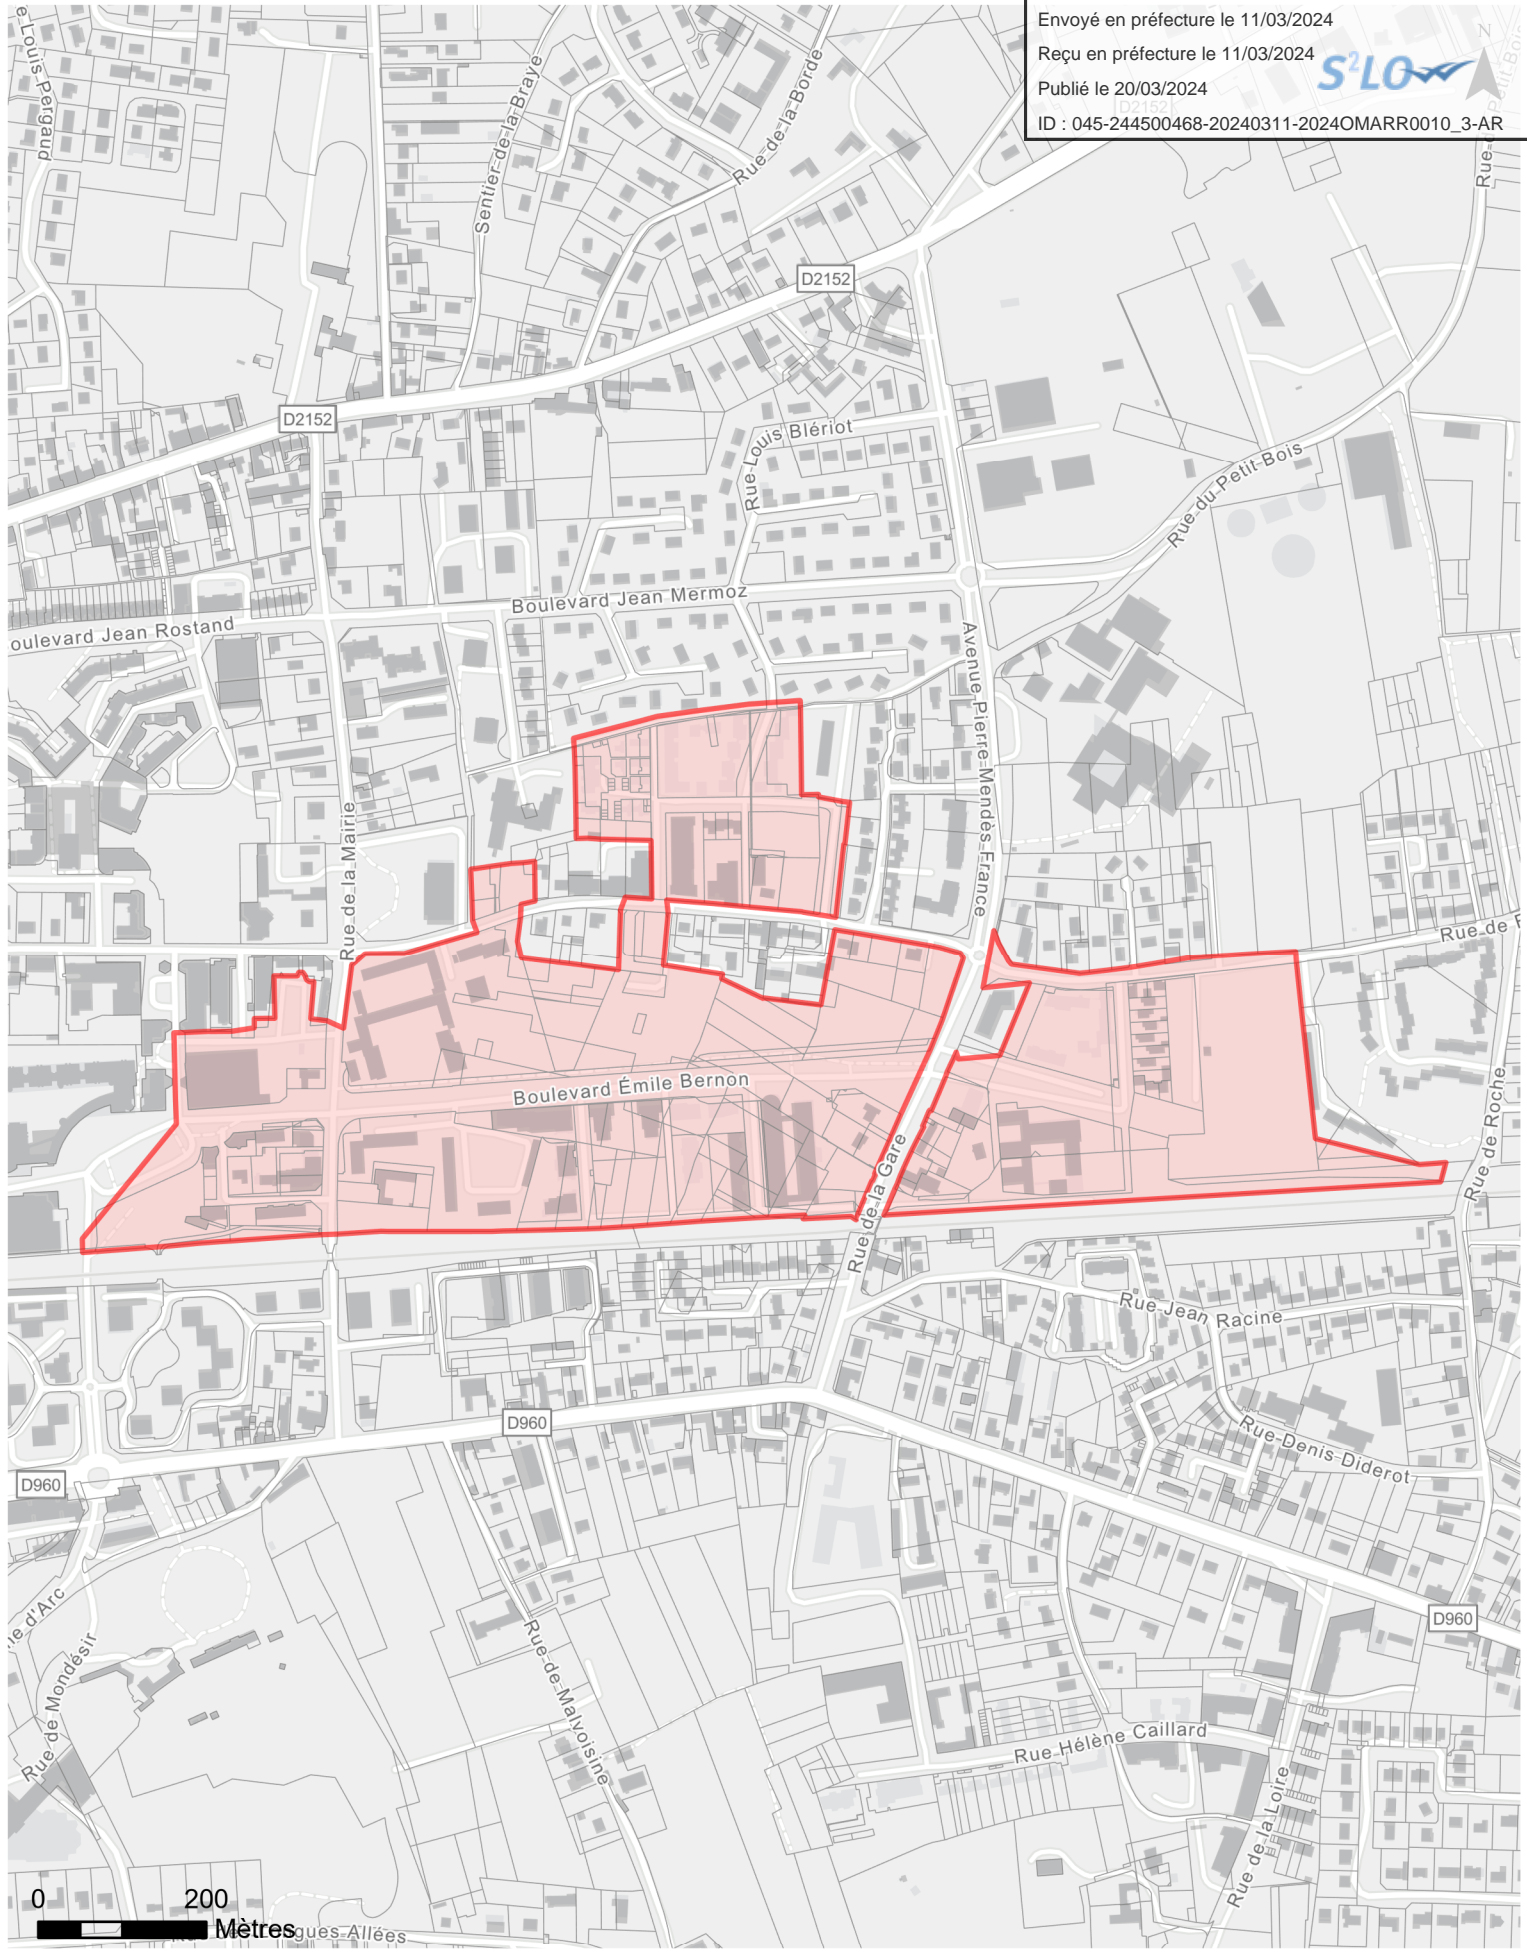

ZAC Grand Hameau Saint-Jean-de-Braye

Superficie : 21,21 hectares | Création : 30/06/2006