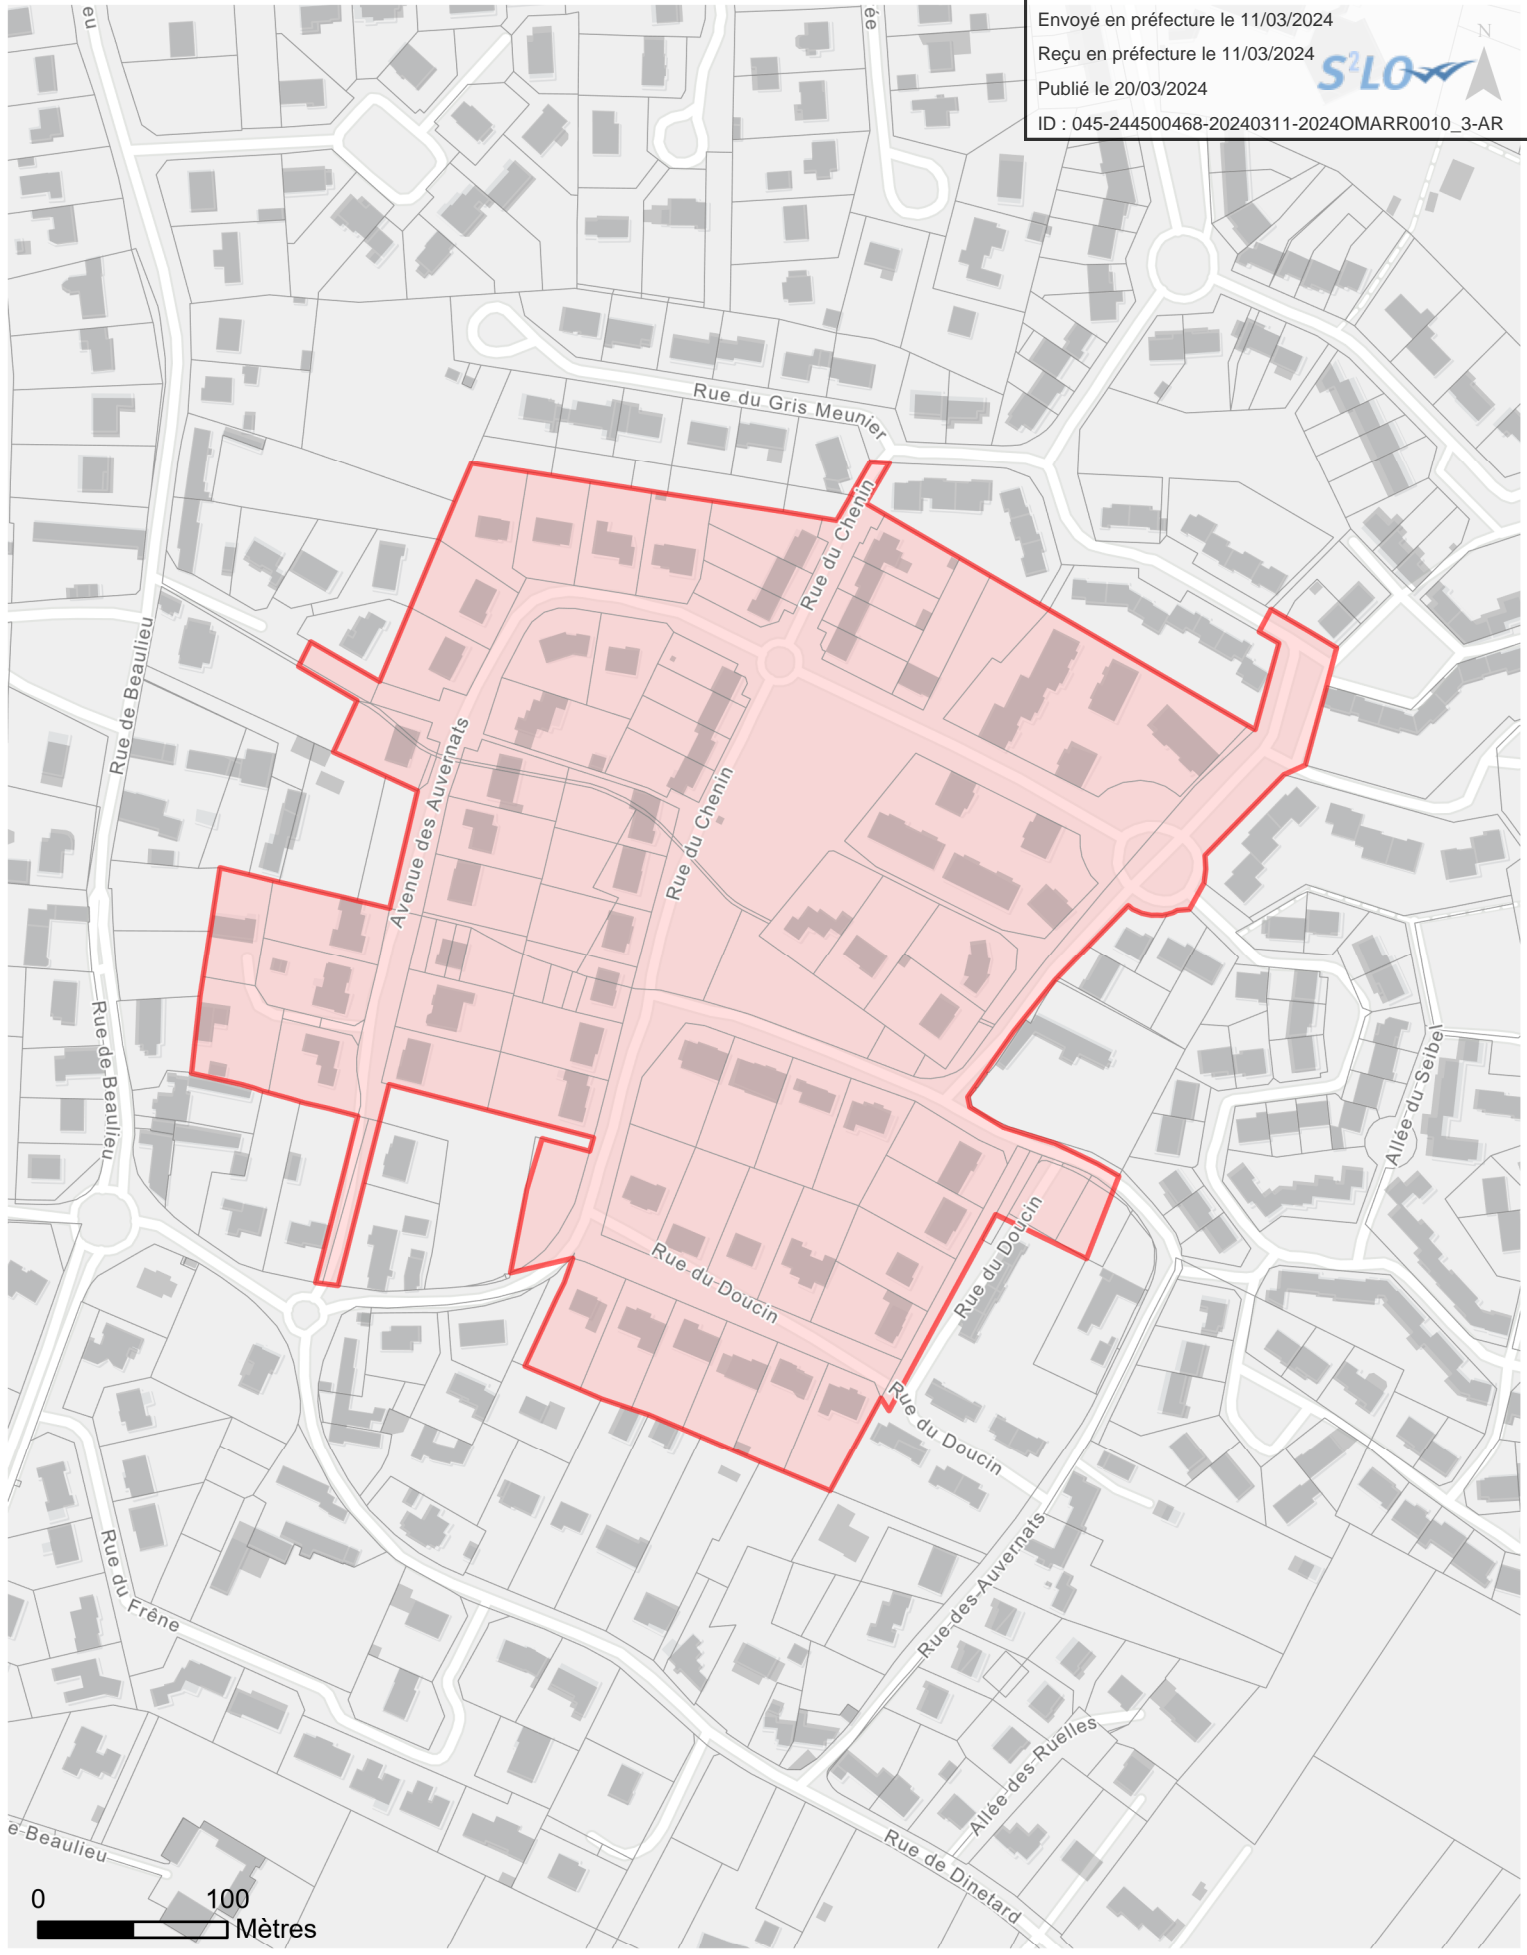

ZAC Beaulieu Saint Denis-en-Val

Superficie : 7,97 hectares | Création : 12/07/2005