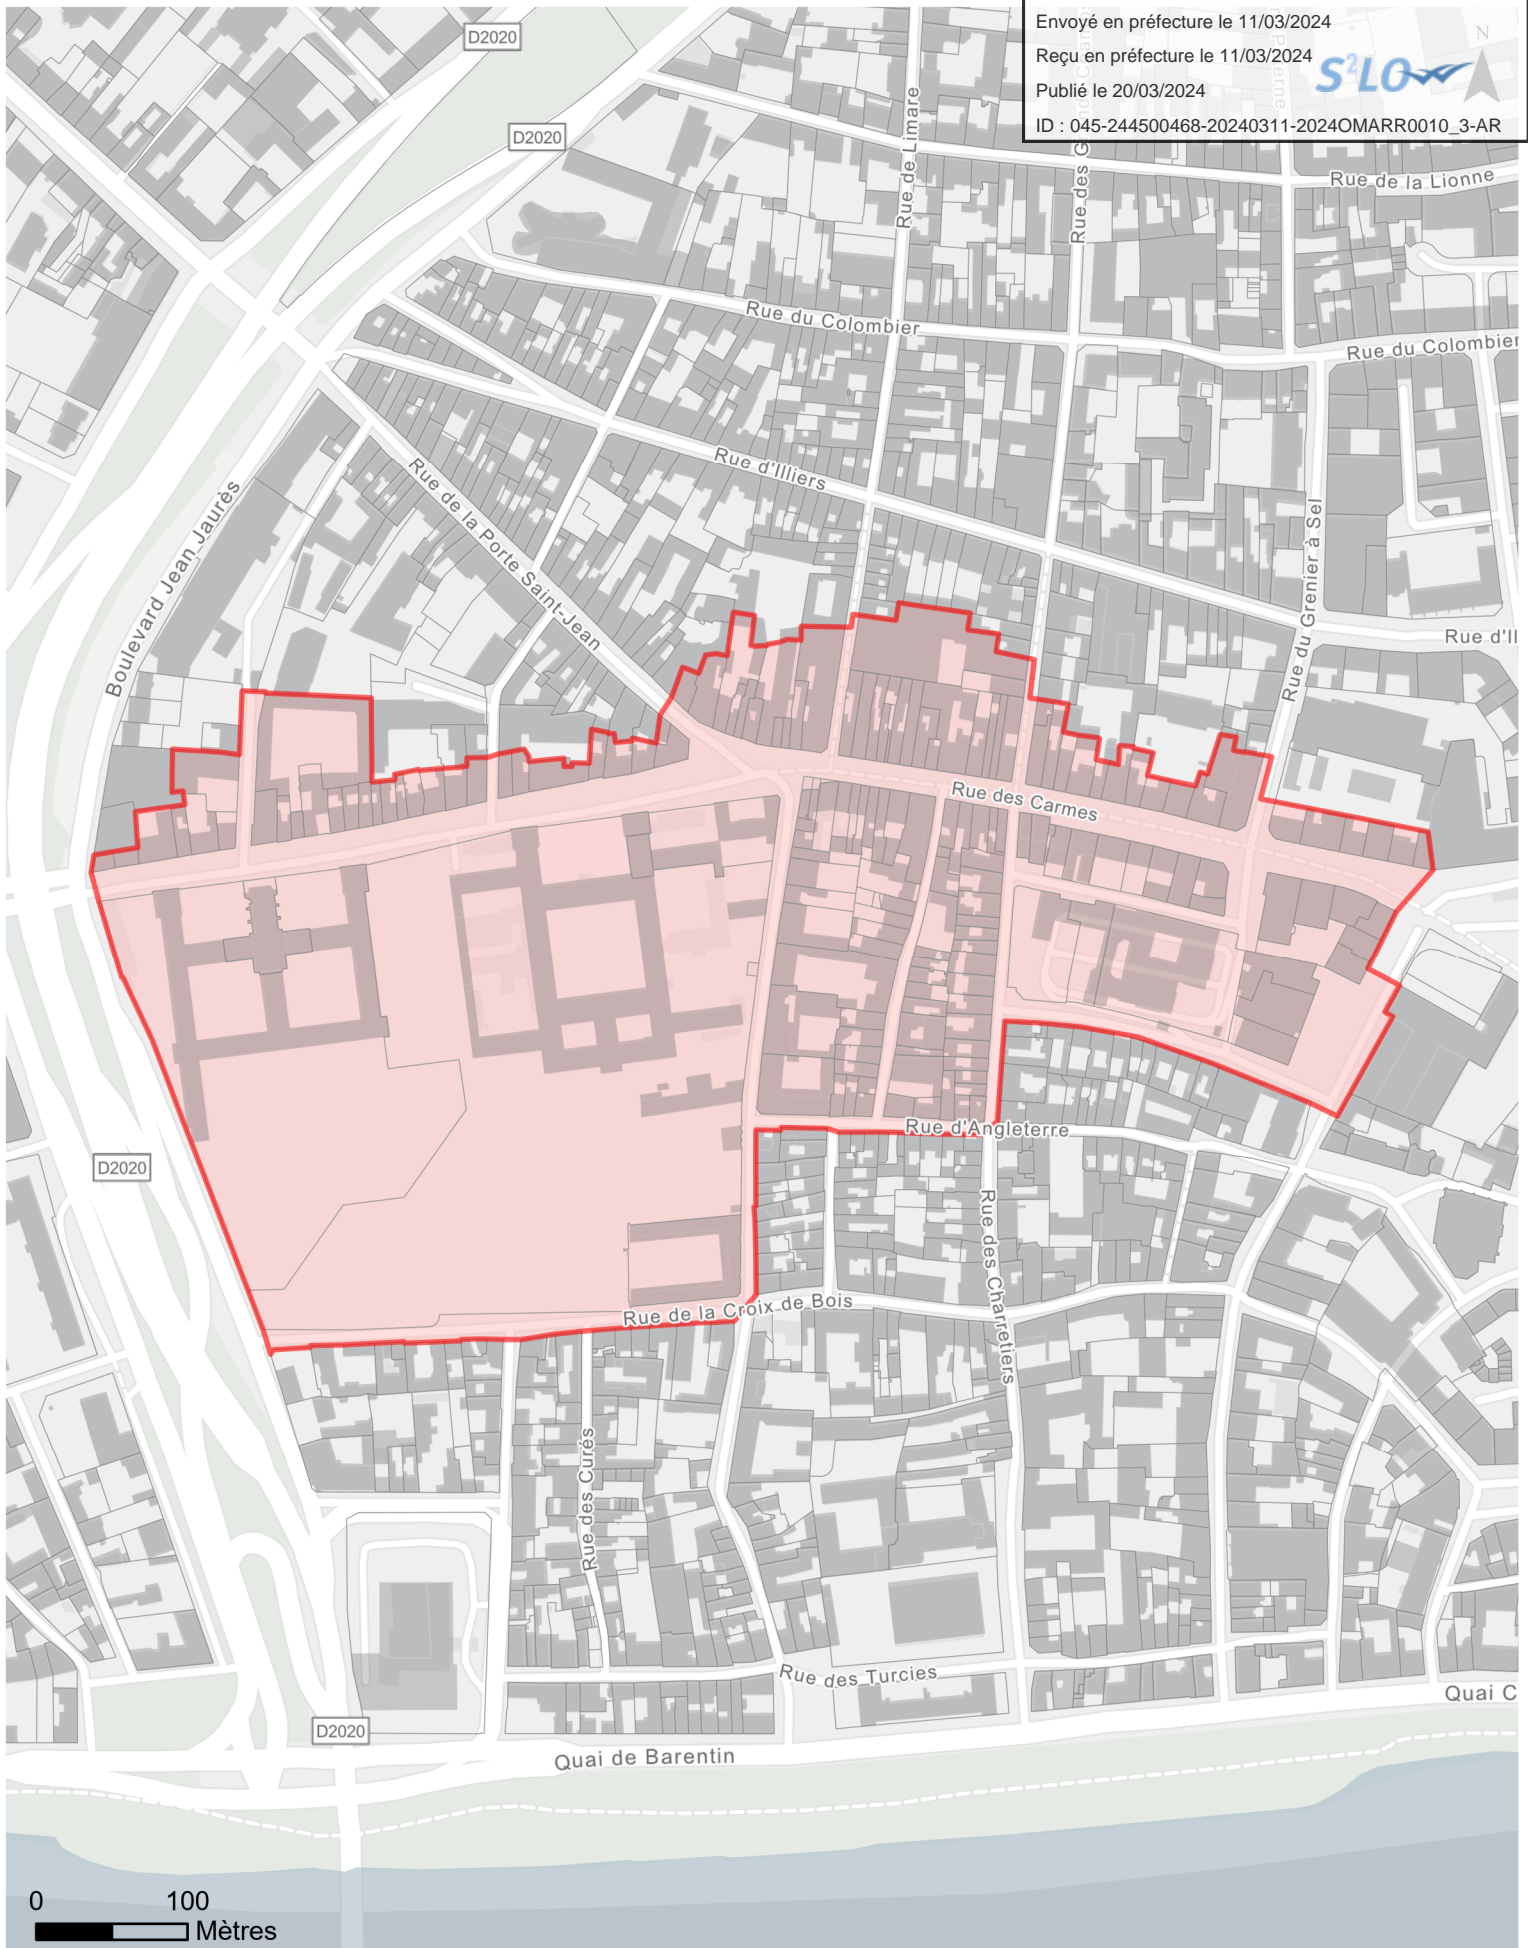

ZAC Carmes Madeleine Orléans

Superficie : 11,77 hectares | Création : 18/06/2009