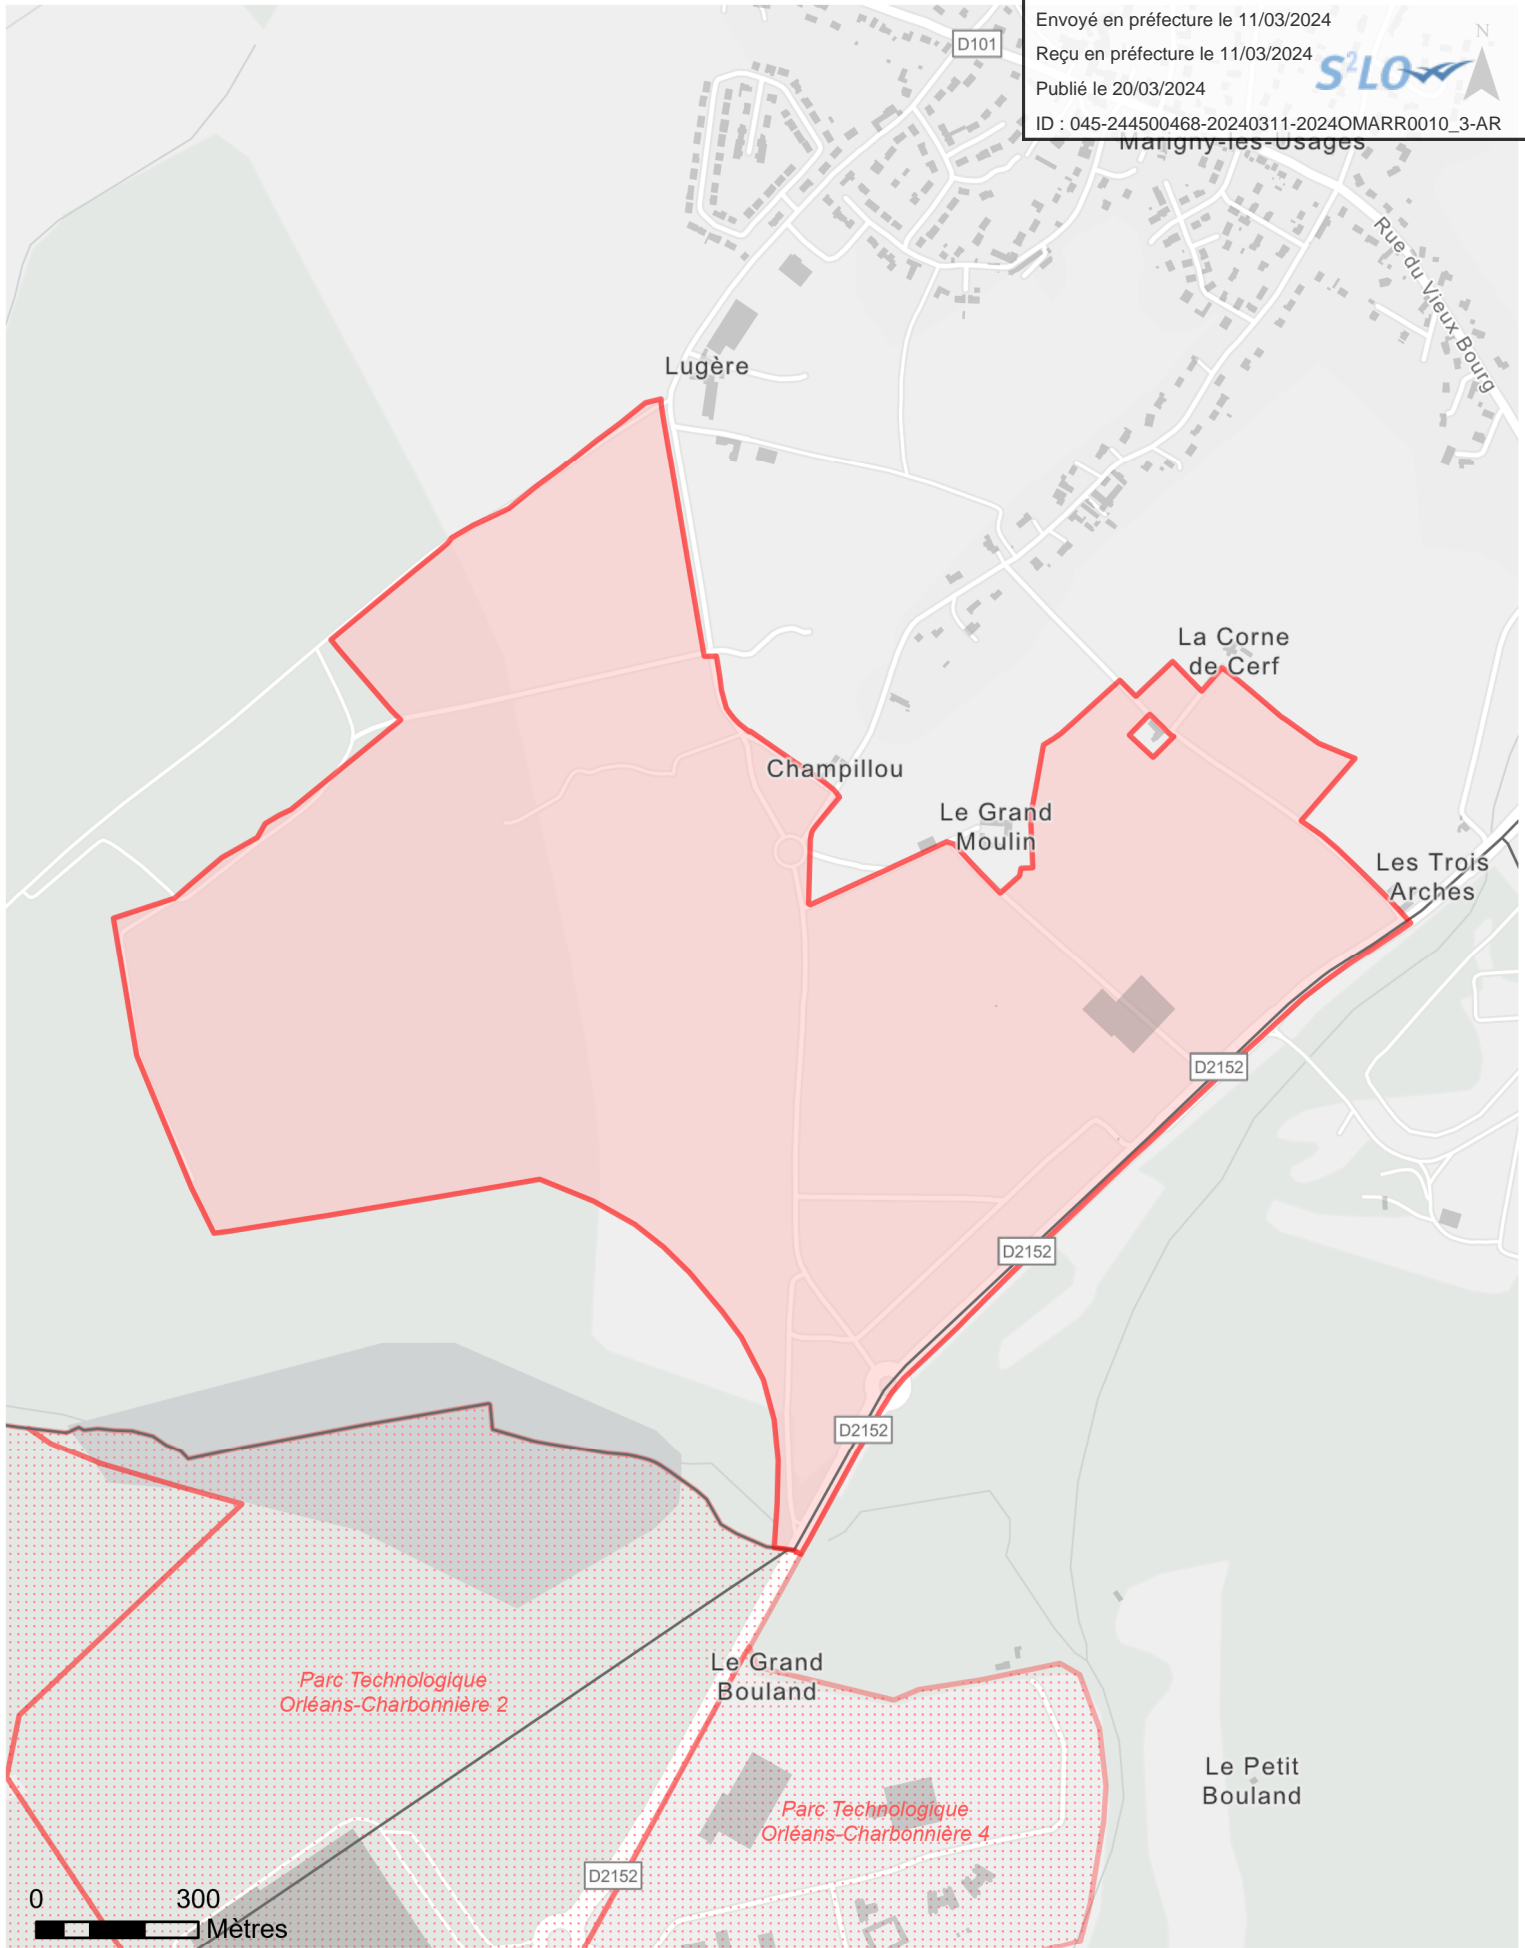

## Mardié

Superficie : 12,53 hectares | Création : 22/11/2017