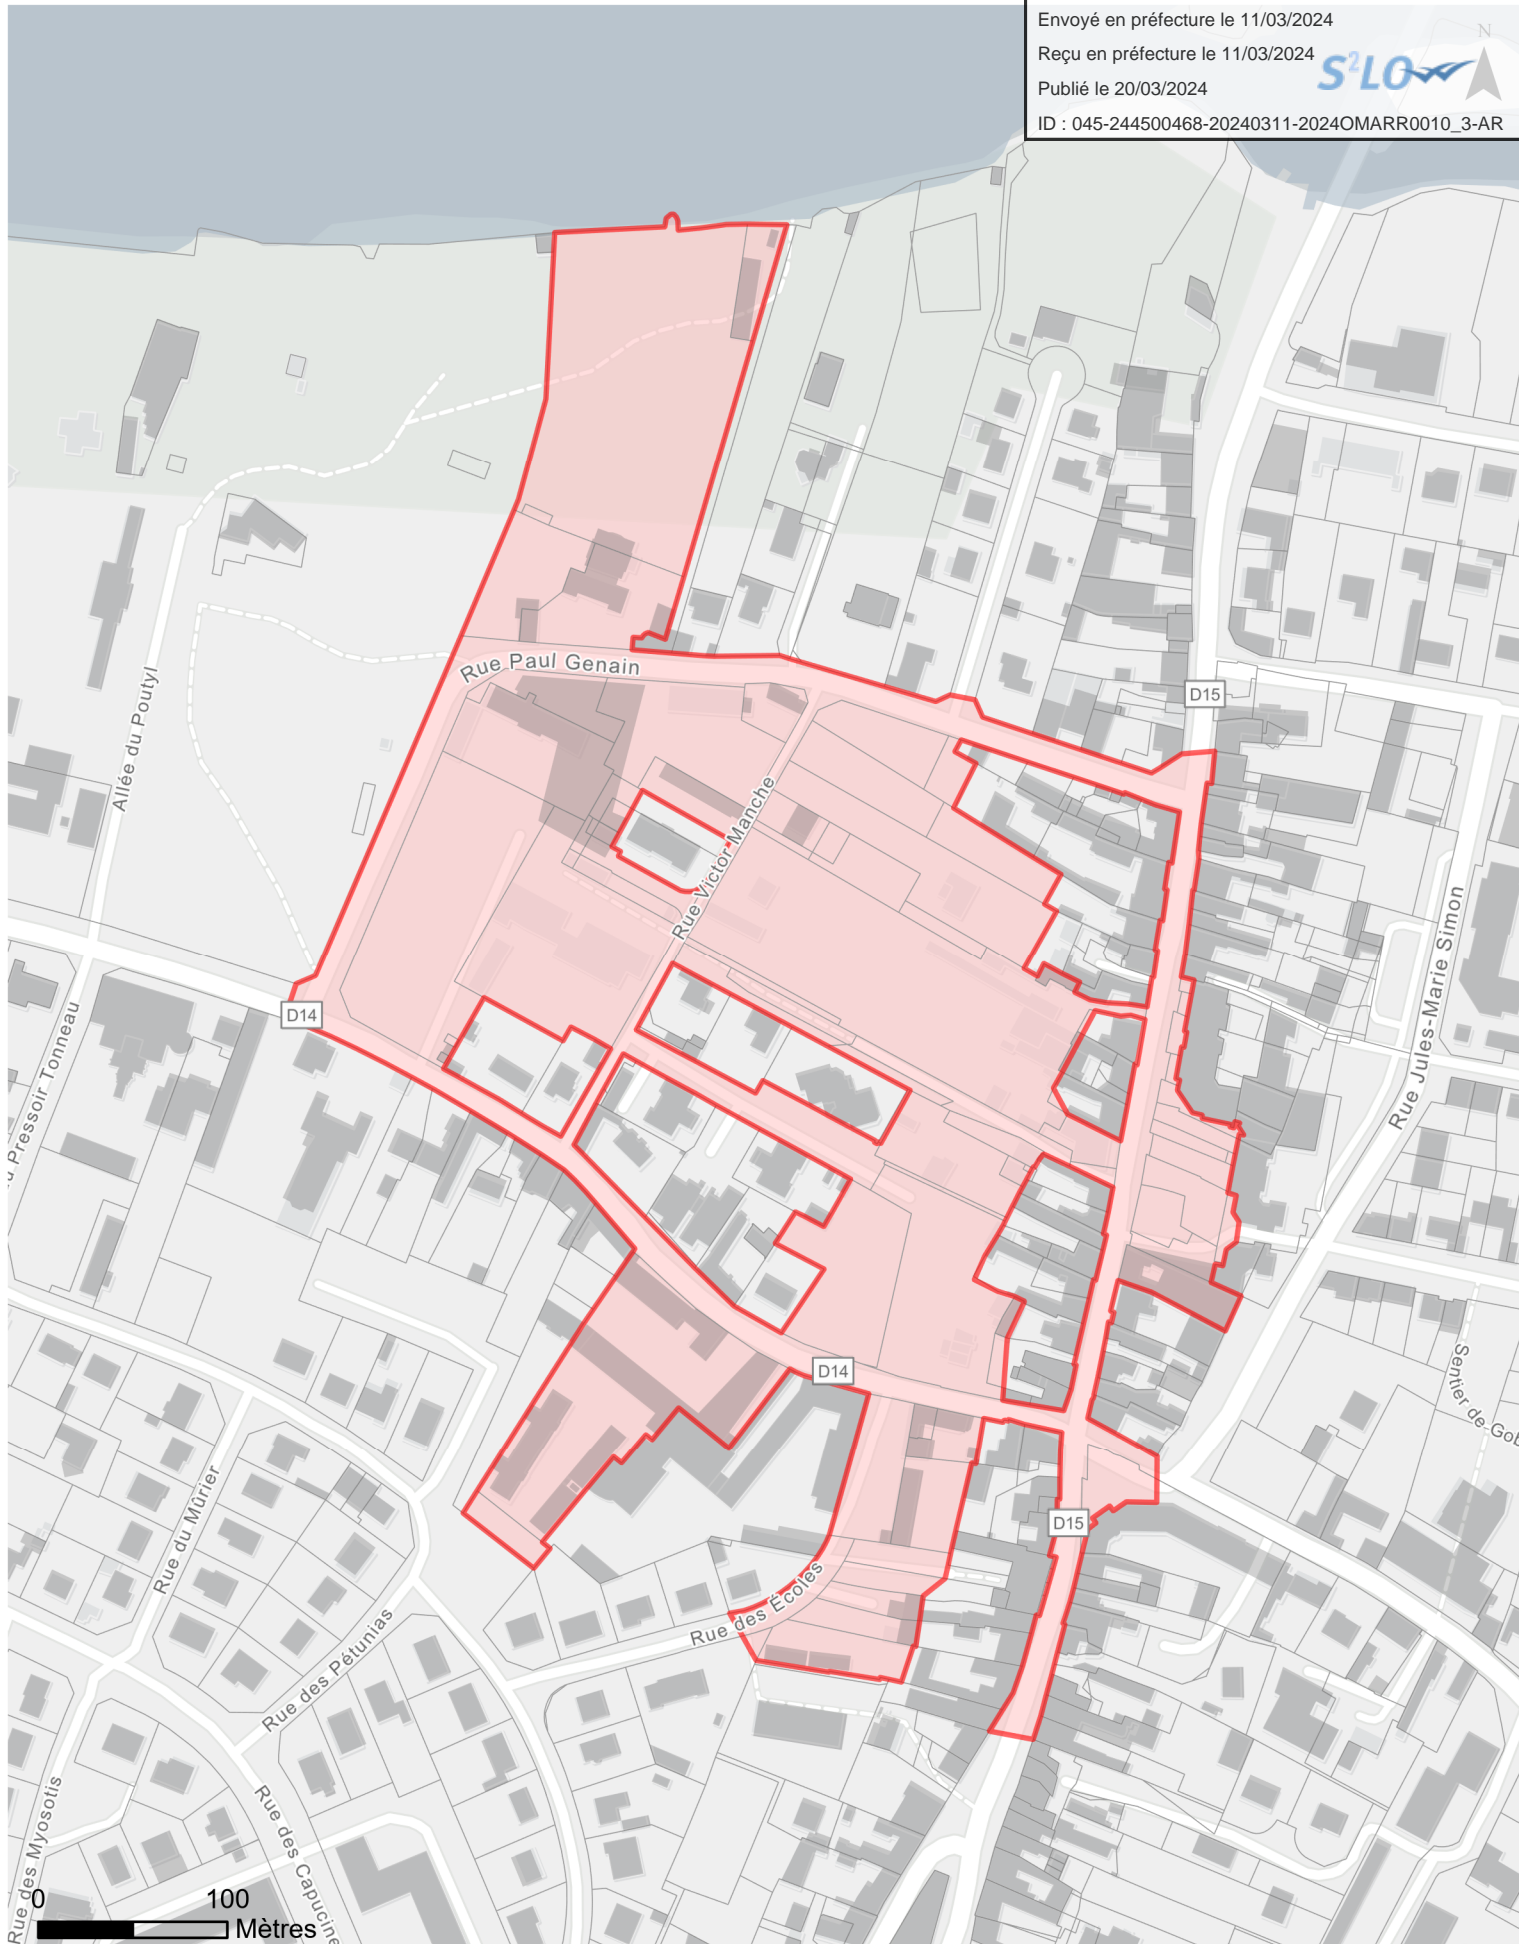

## ZAC Bourg Olivet

Superficie : 6,92 hectares | Création : 28/09/2012

Réalisation : Direction de la Planification, de l'Aménagement Urbain et de l'Habitat, Orléans Métropole | Février 2024