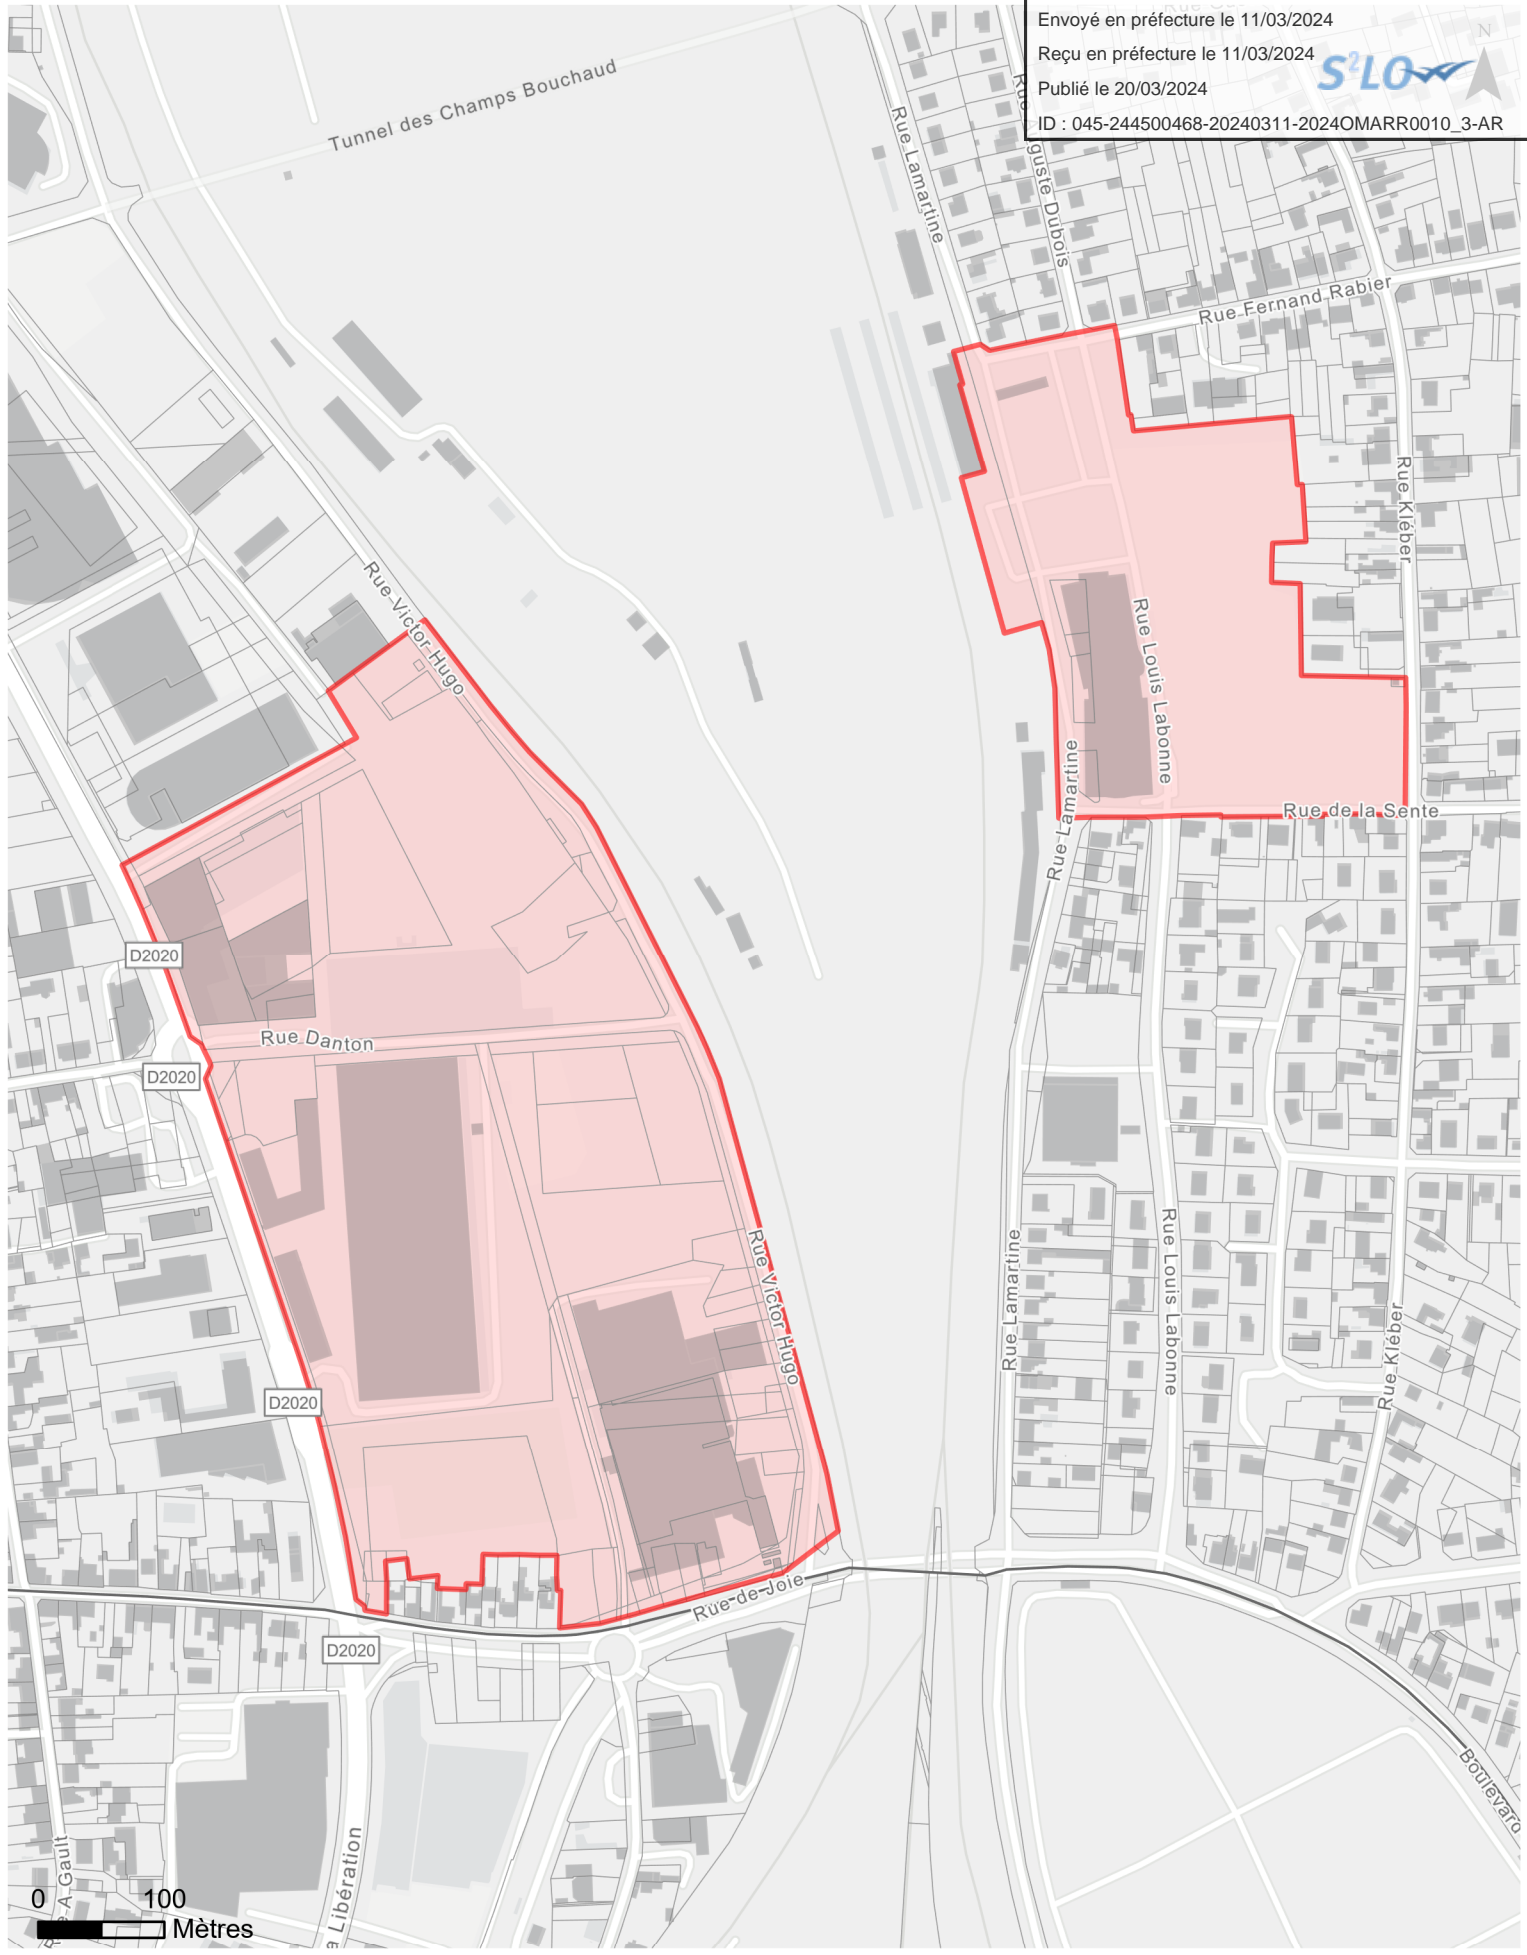

ZAC Interives Fleury-les-Aubrais

Superficie : 15,68 hectares | Création : 01/07/2016