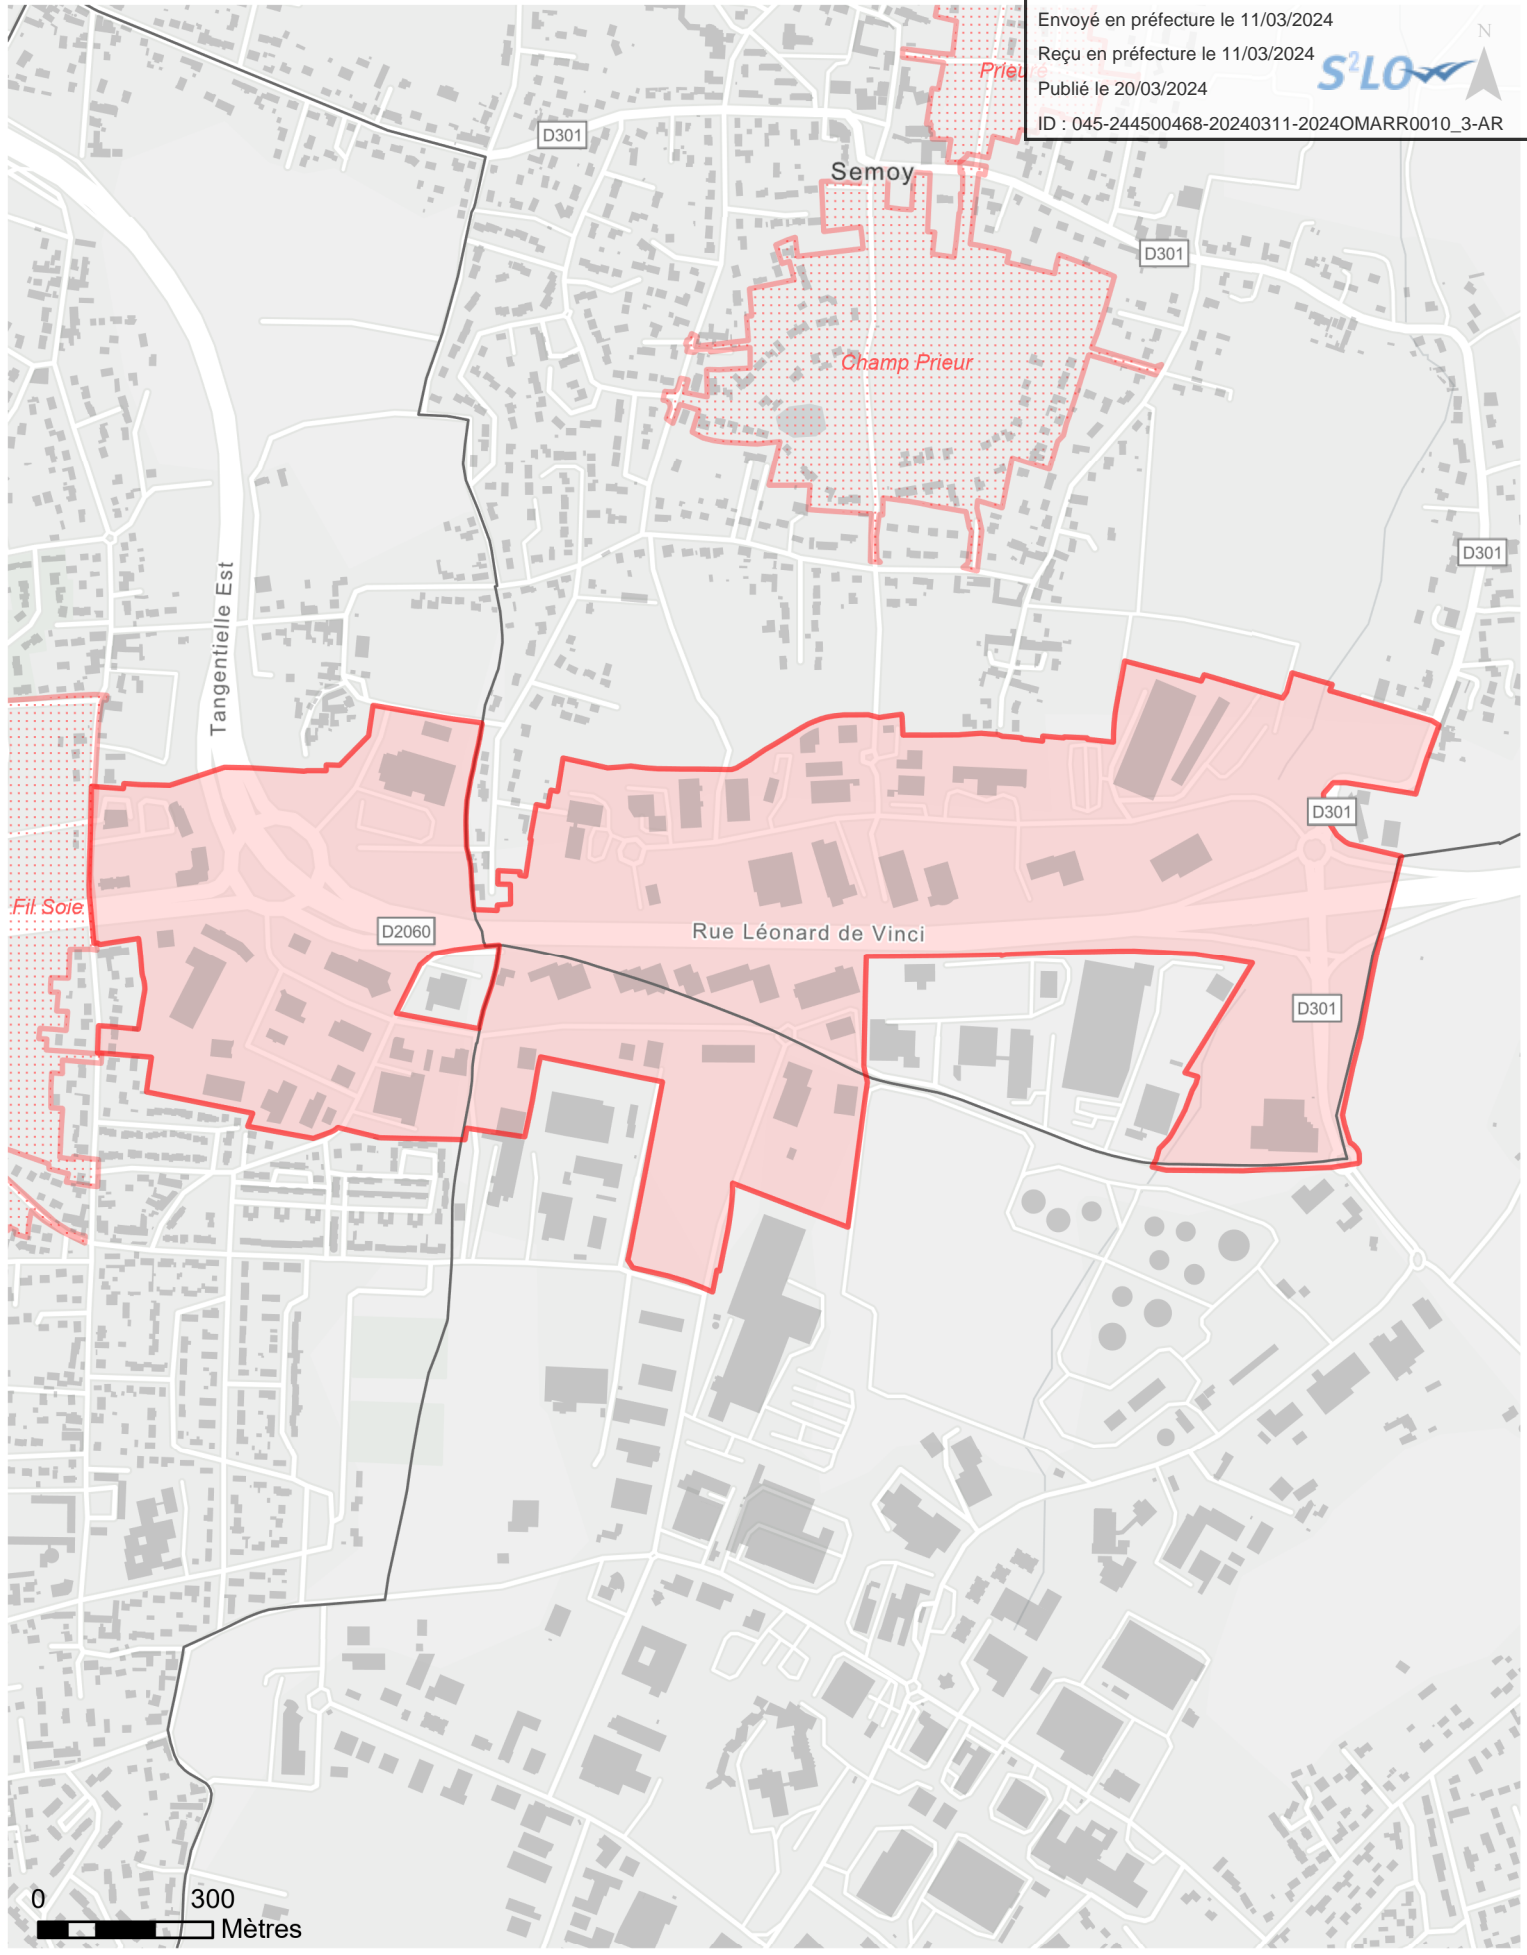

ZAC Châtelliers

Semoy, Orléans, Saint Jean-de-Braye

Superficie : 58,7 hectares | Création : 23/04/1991