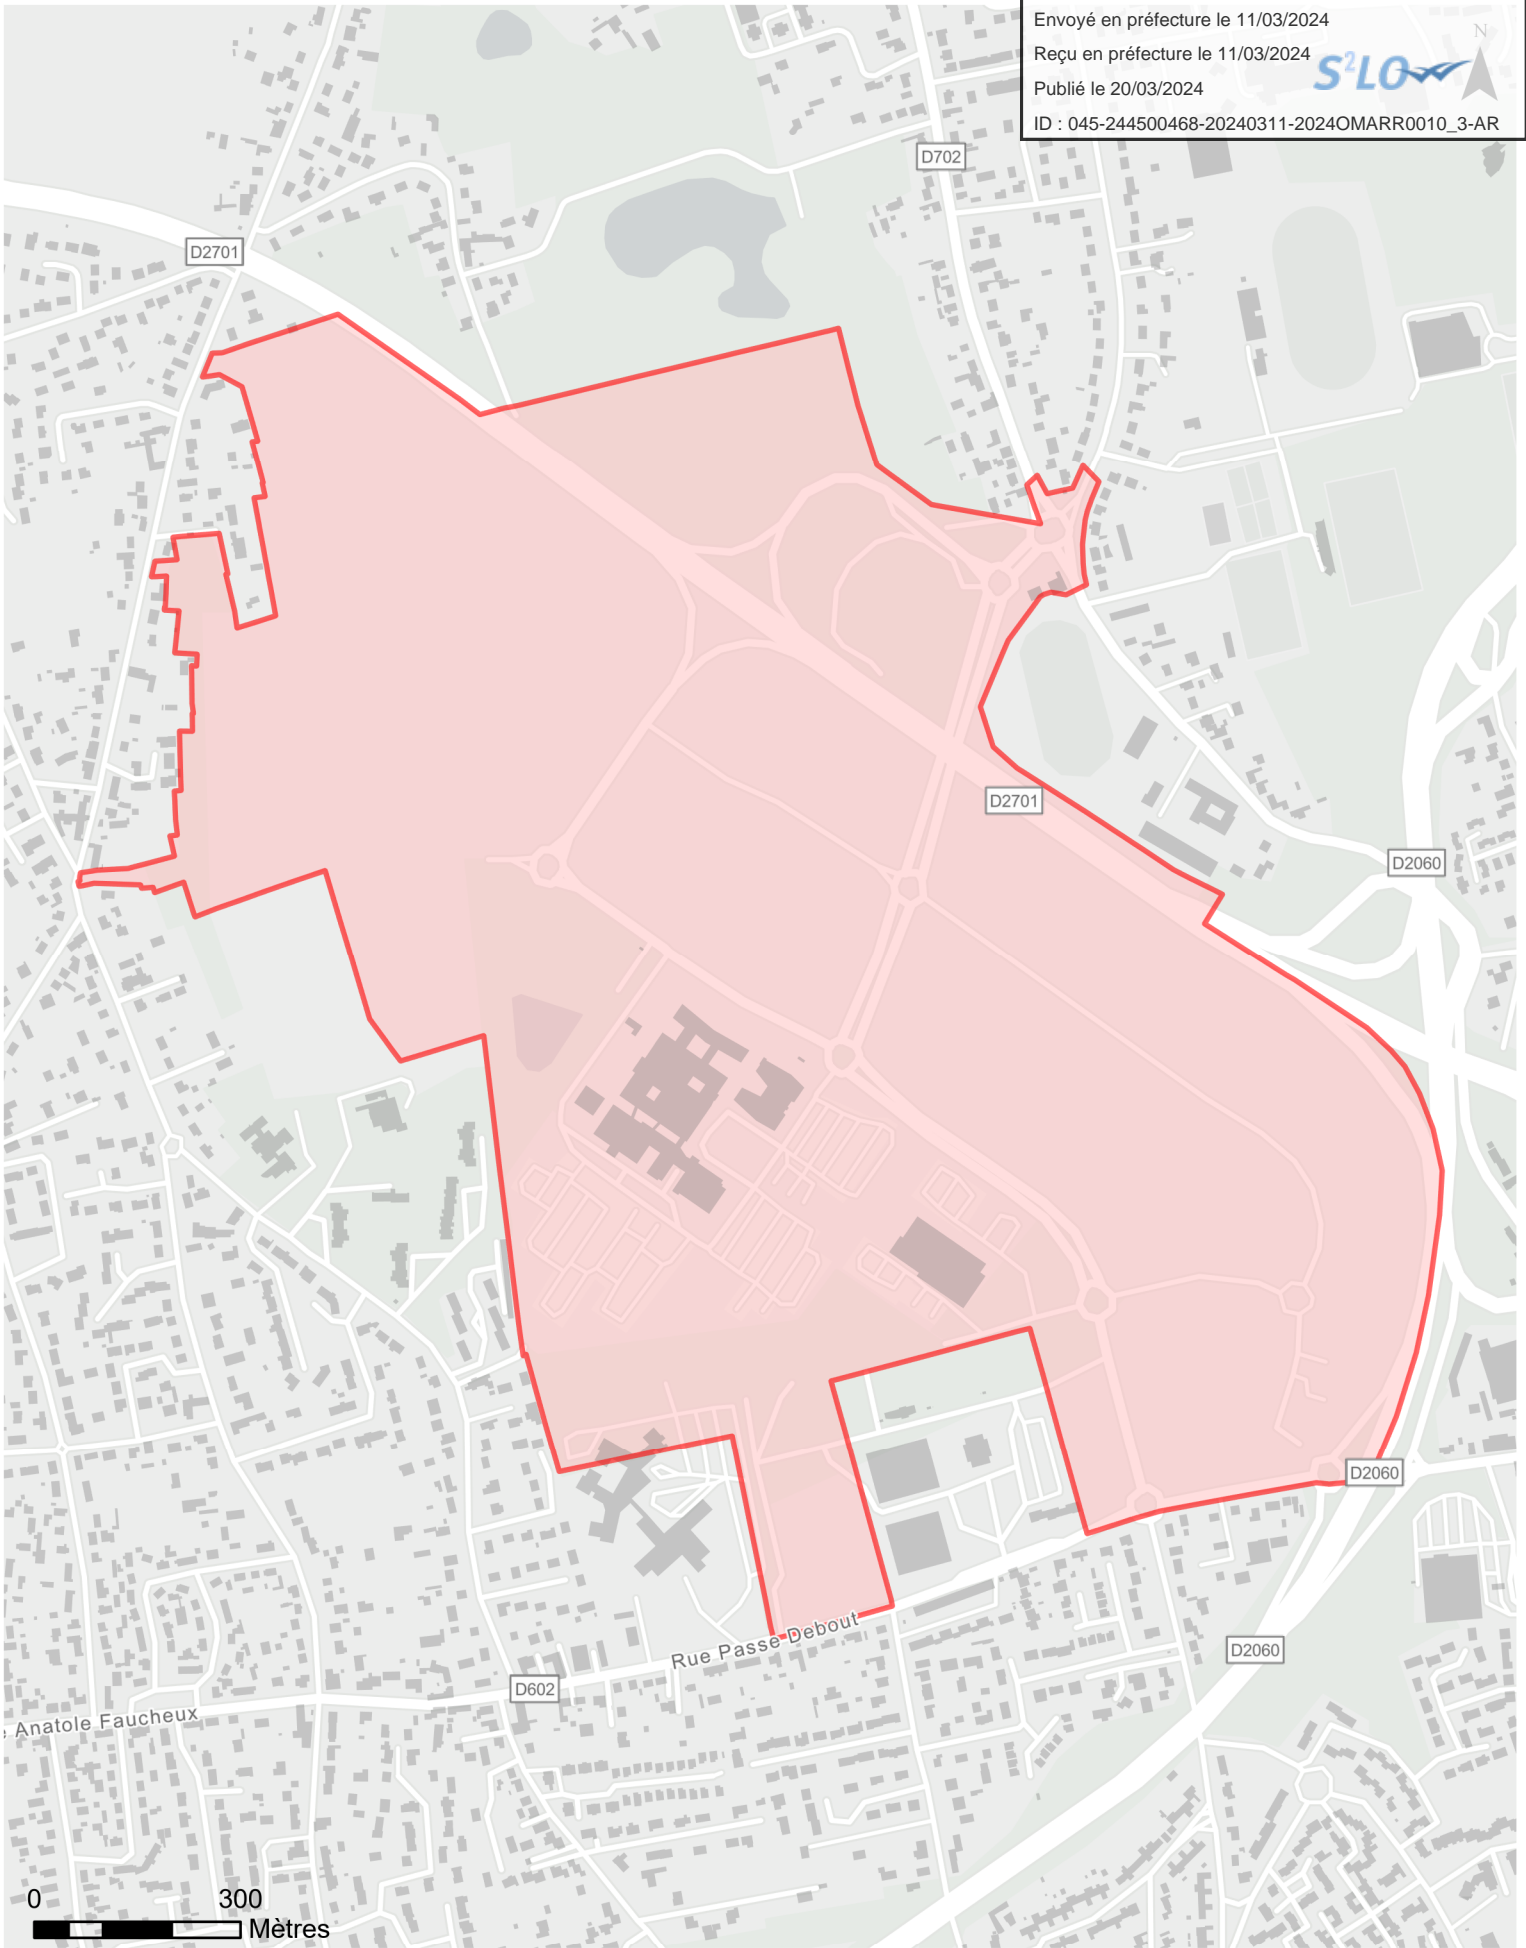

## ZAC Champ Rouge Saran

Superficie : 85,38 hectares | Création : 27/10/2005

Réalisation : Direction de la Planification, de l'Aménagement Urbain et de l'Habitat, Orléans Métropole | Février 2024