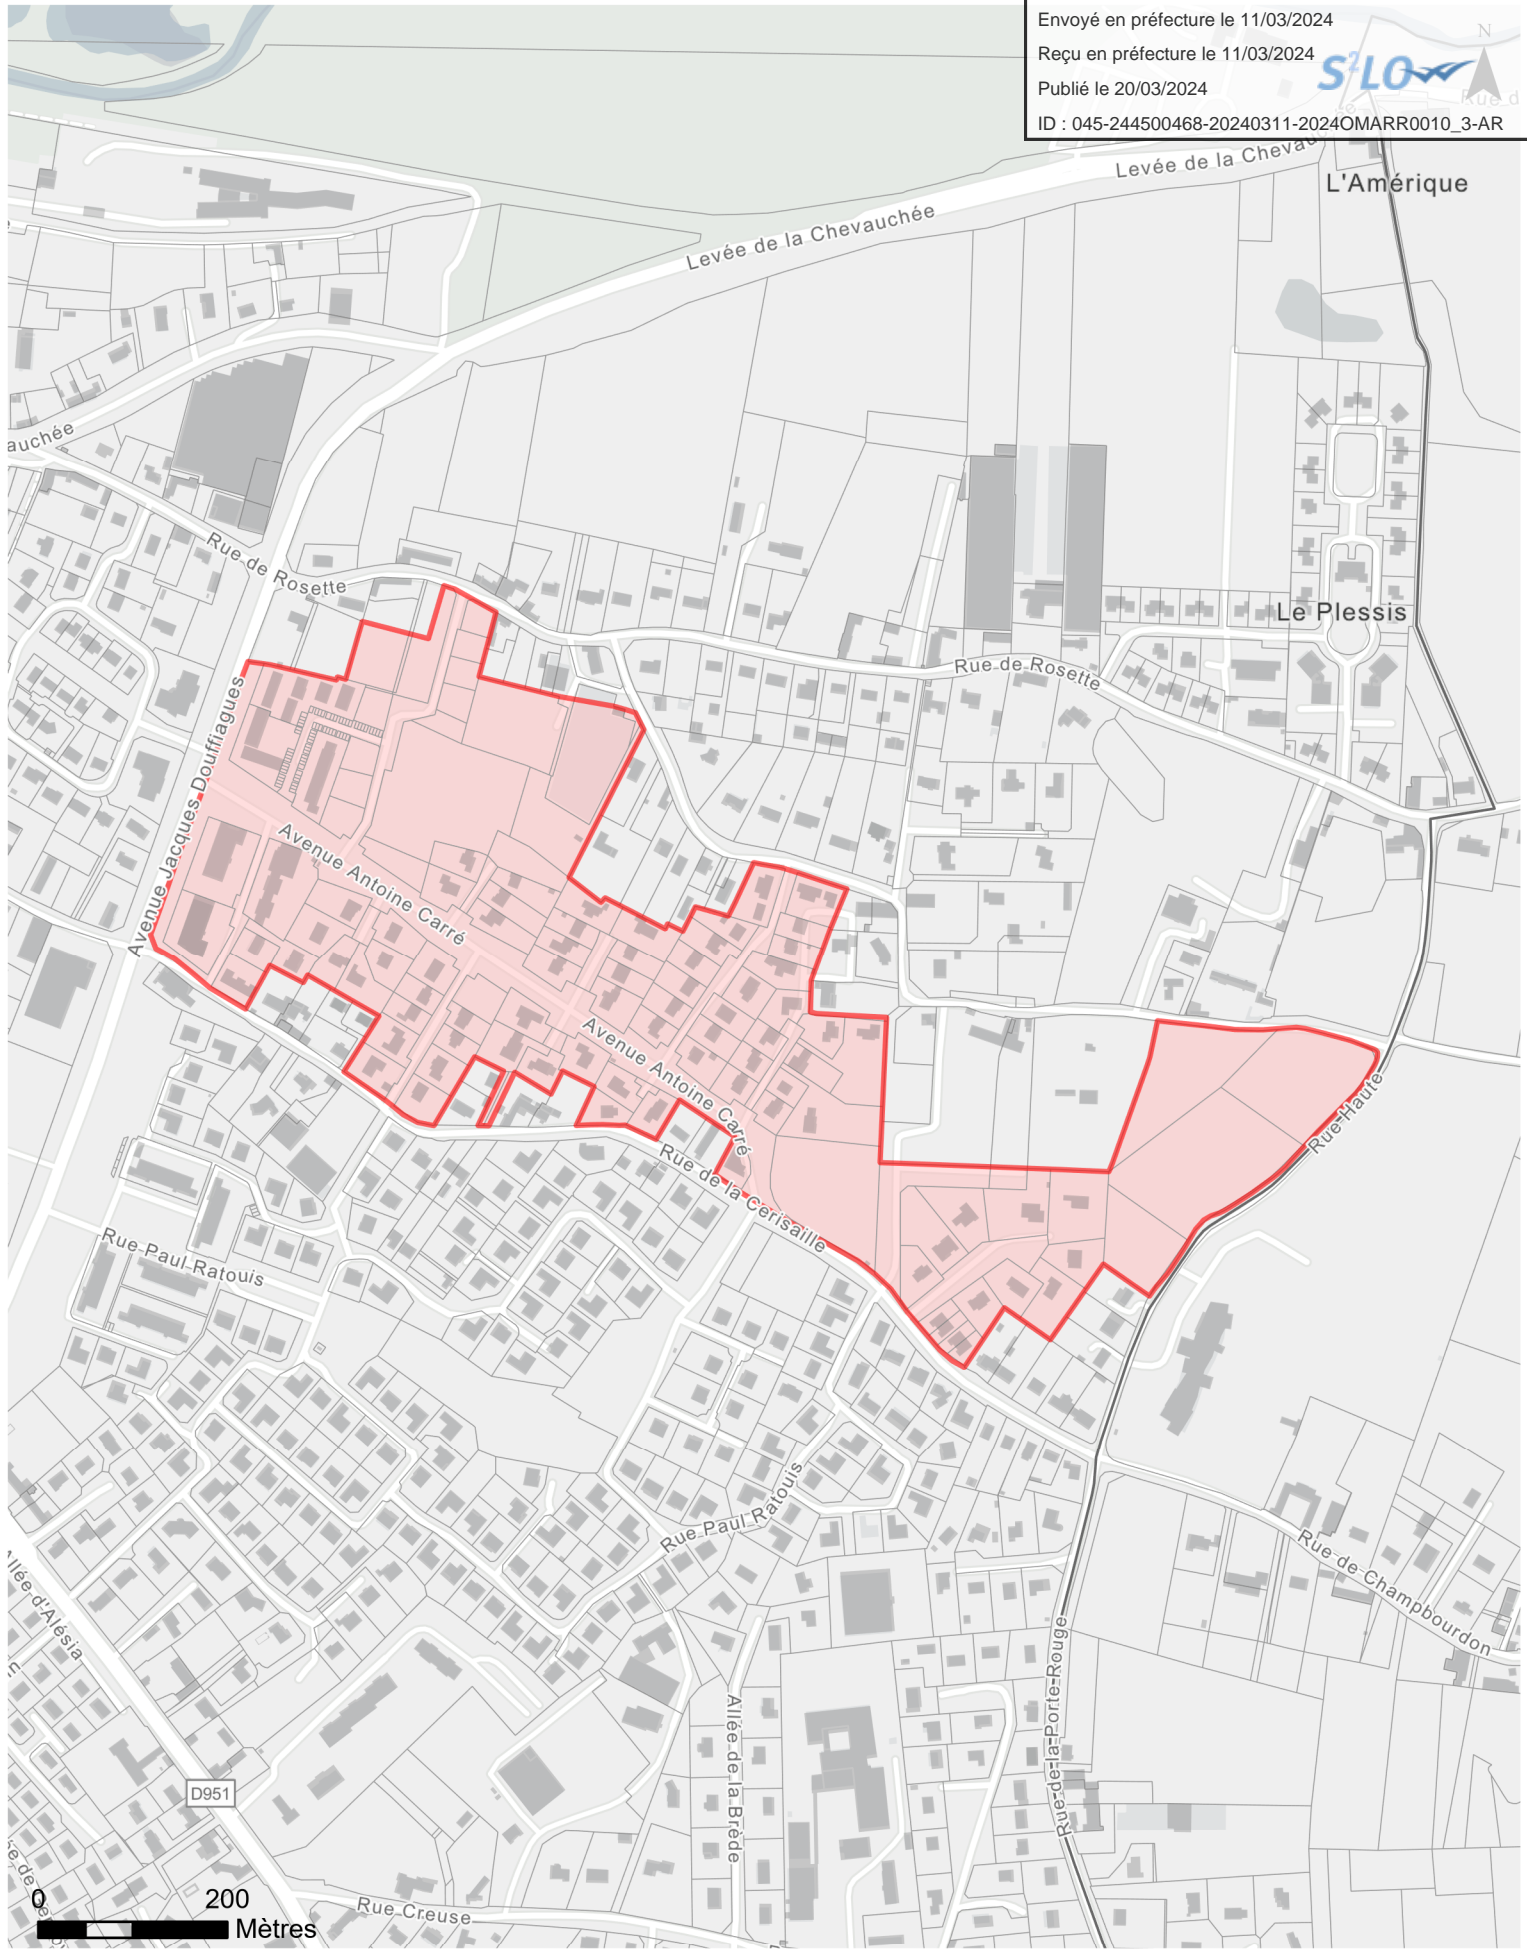

ZAC Cerisaille

Saint Jean-le-Blanc

Superficie : 15,58 hectares | Création : 24/06/2008