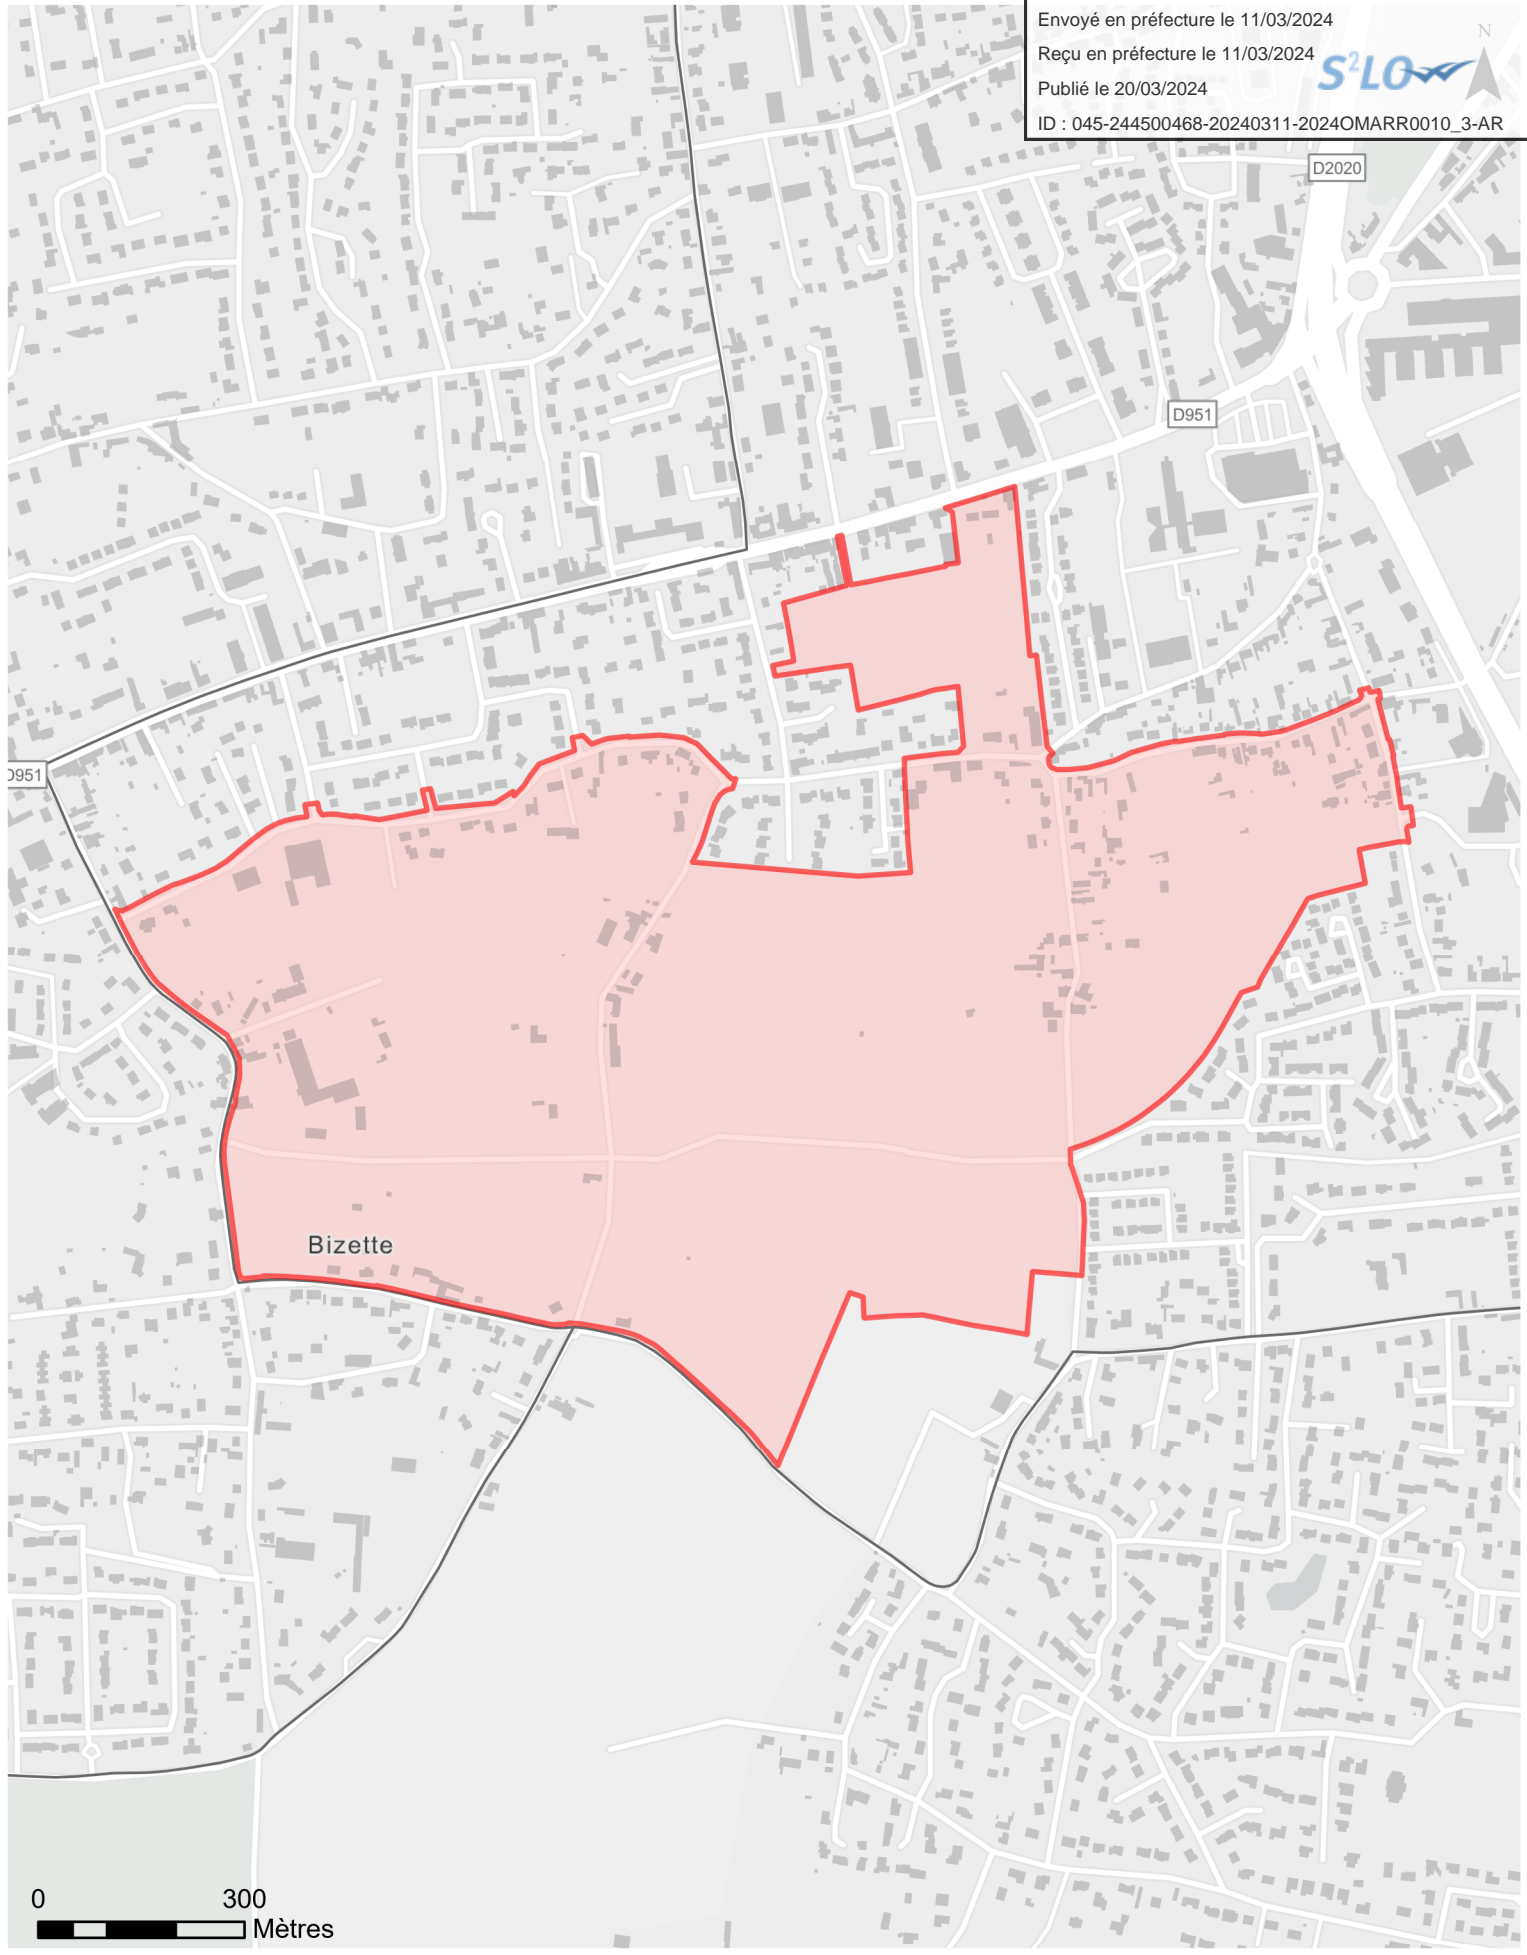

ZAC Val Ouest Orléans

Superficie : 55,19 hectares | Création : 09/07/2018