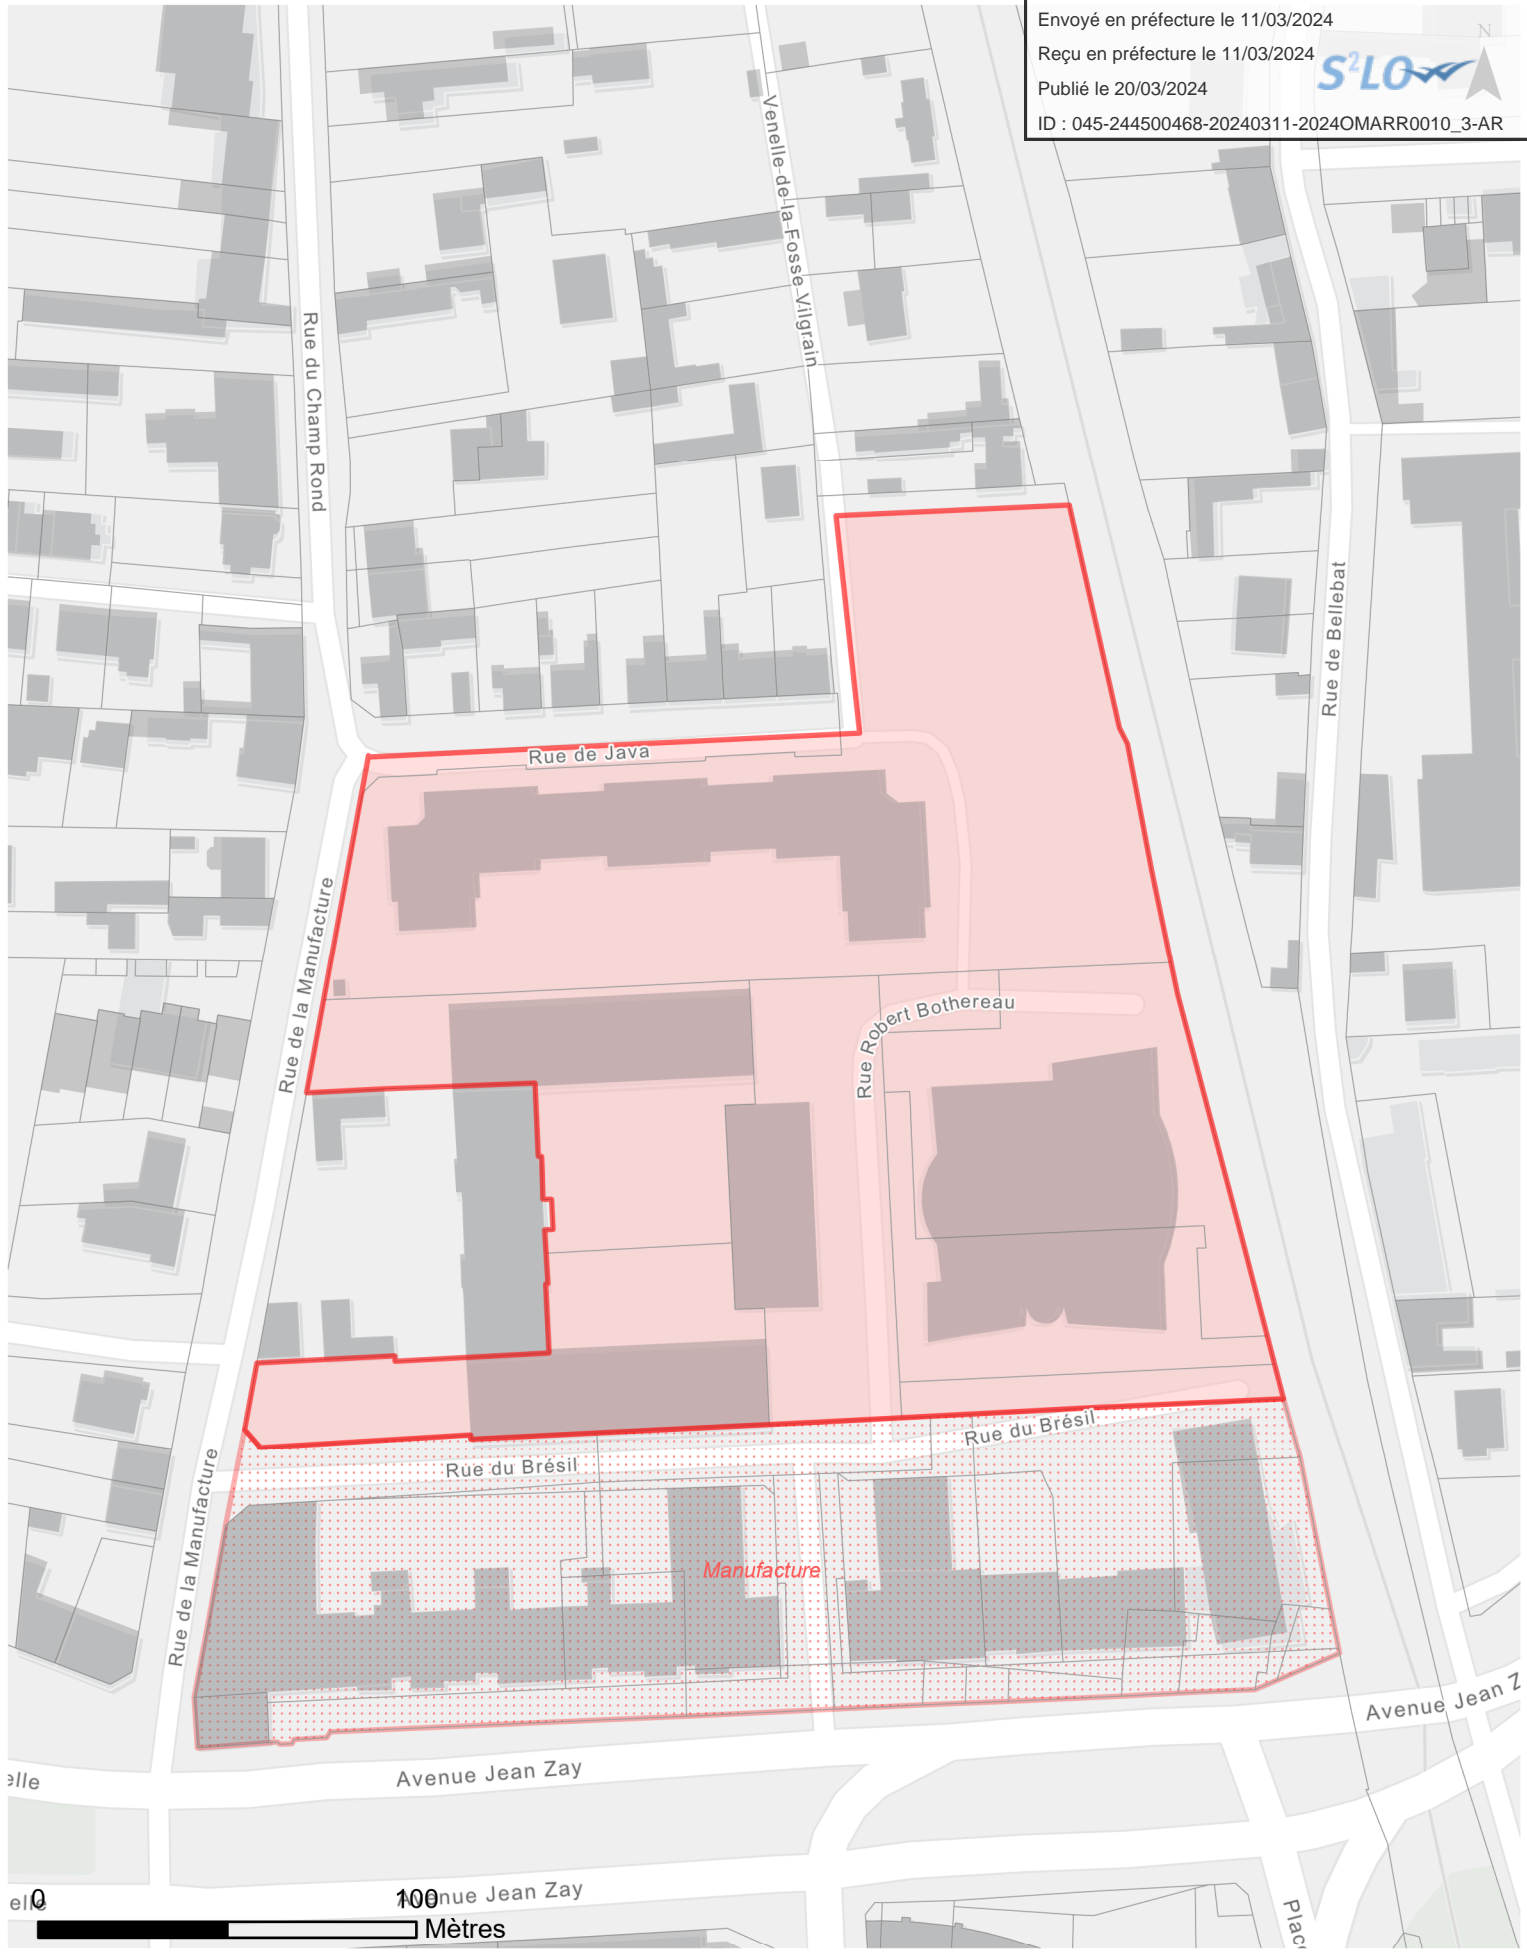

## ZAC Manufacture Orléans

Superficie : 1 hectares | Création : 25/09/1992

Réalisation : Direction de la Planification, de l'Aménagement Urbain et de l'Habitat, Orléans Métropole | Février 2024