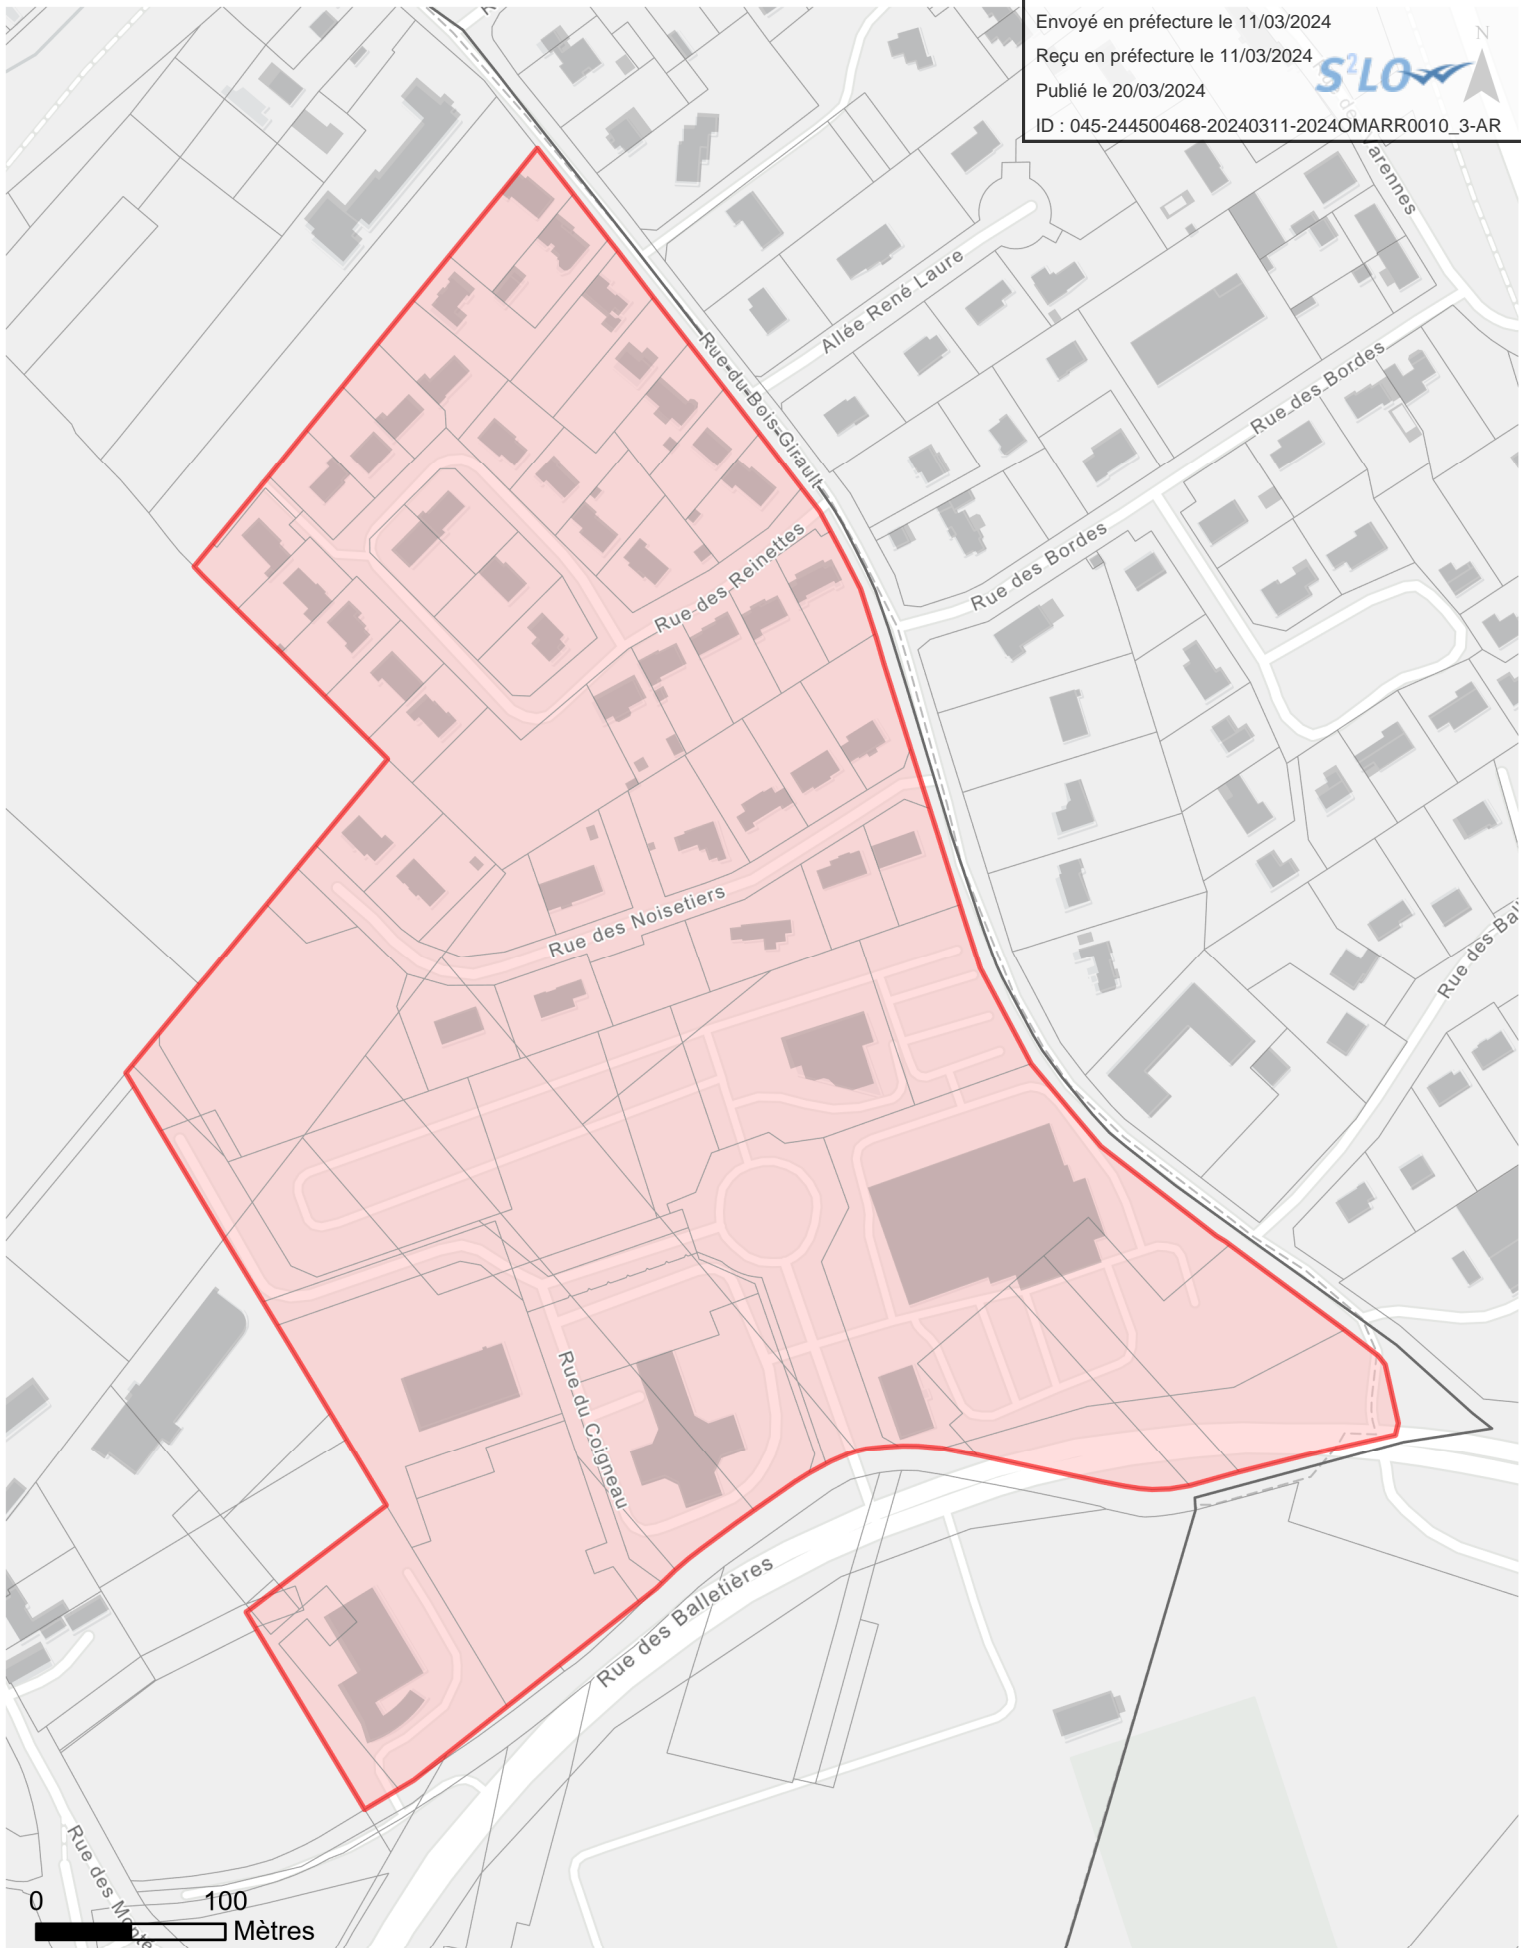

ZAC Coigneau Orléans

Superficie : 12,17 hectares | Création : 16/11/1987