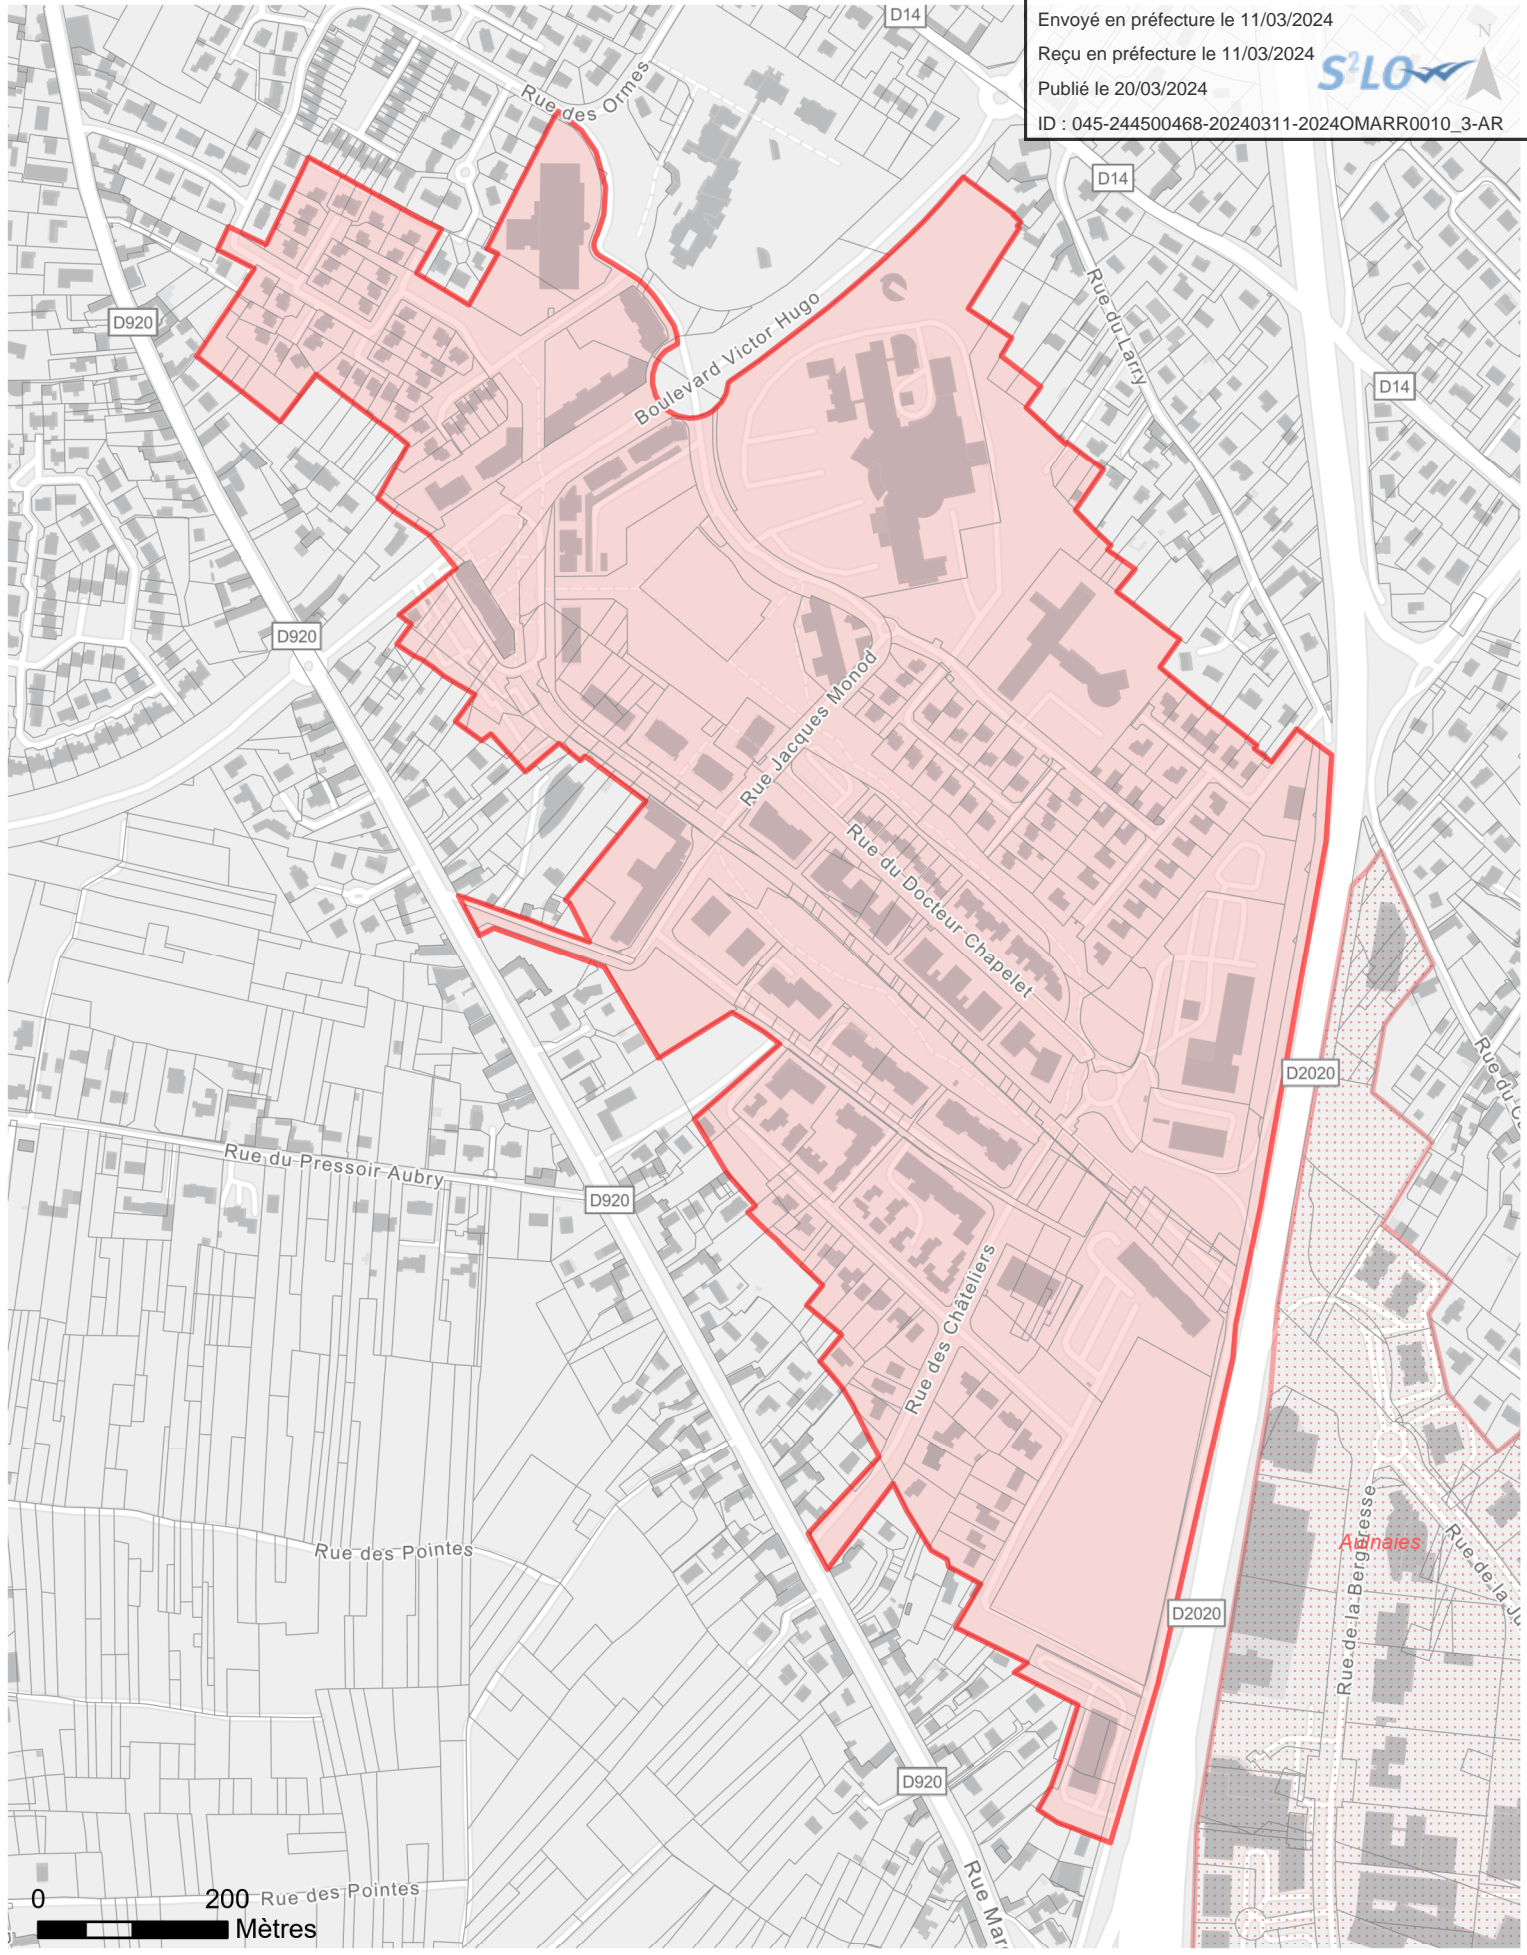

## ZAC Bourg Olivet

Superficie : 6,92 hectares | Création : 28/09/2012

Réalisation : Direction de la Planification, de l'Aménagement Urbain et de l'Habitat, Orléans Métropole | Février 2024