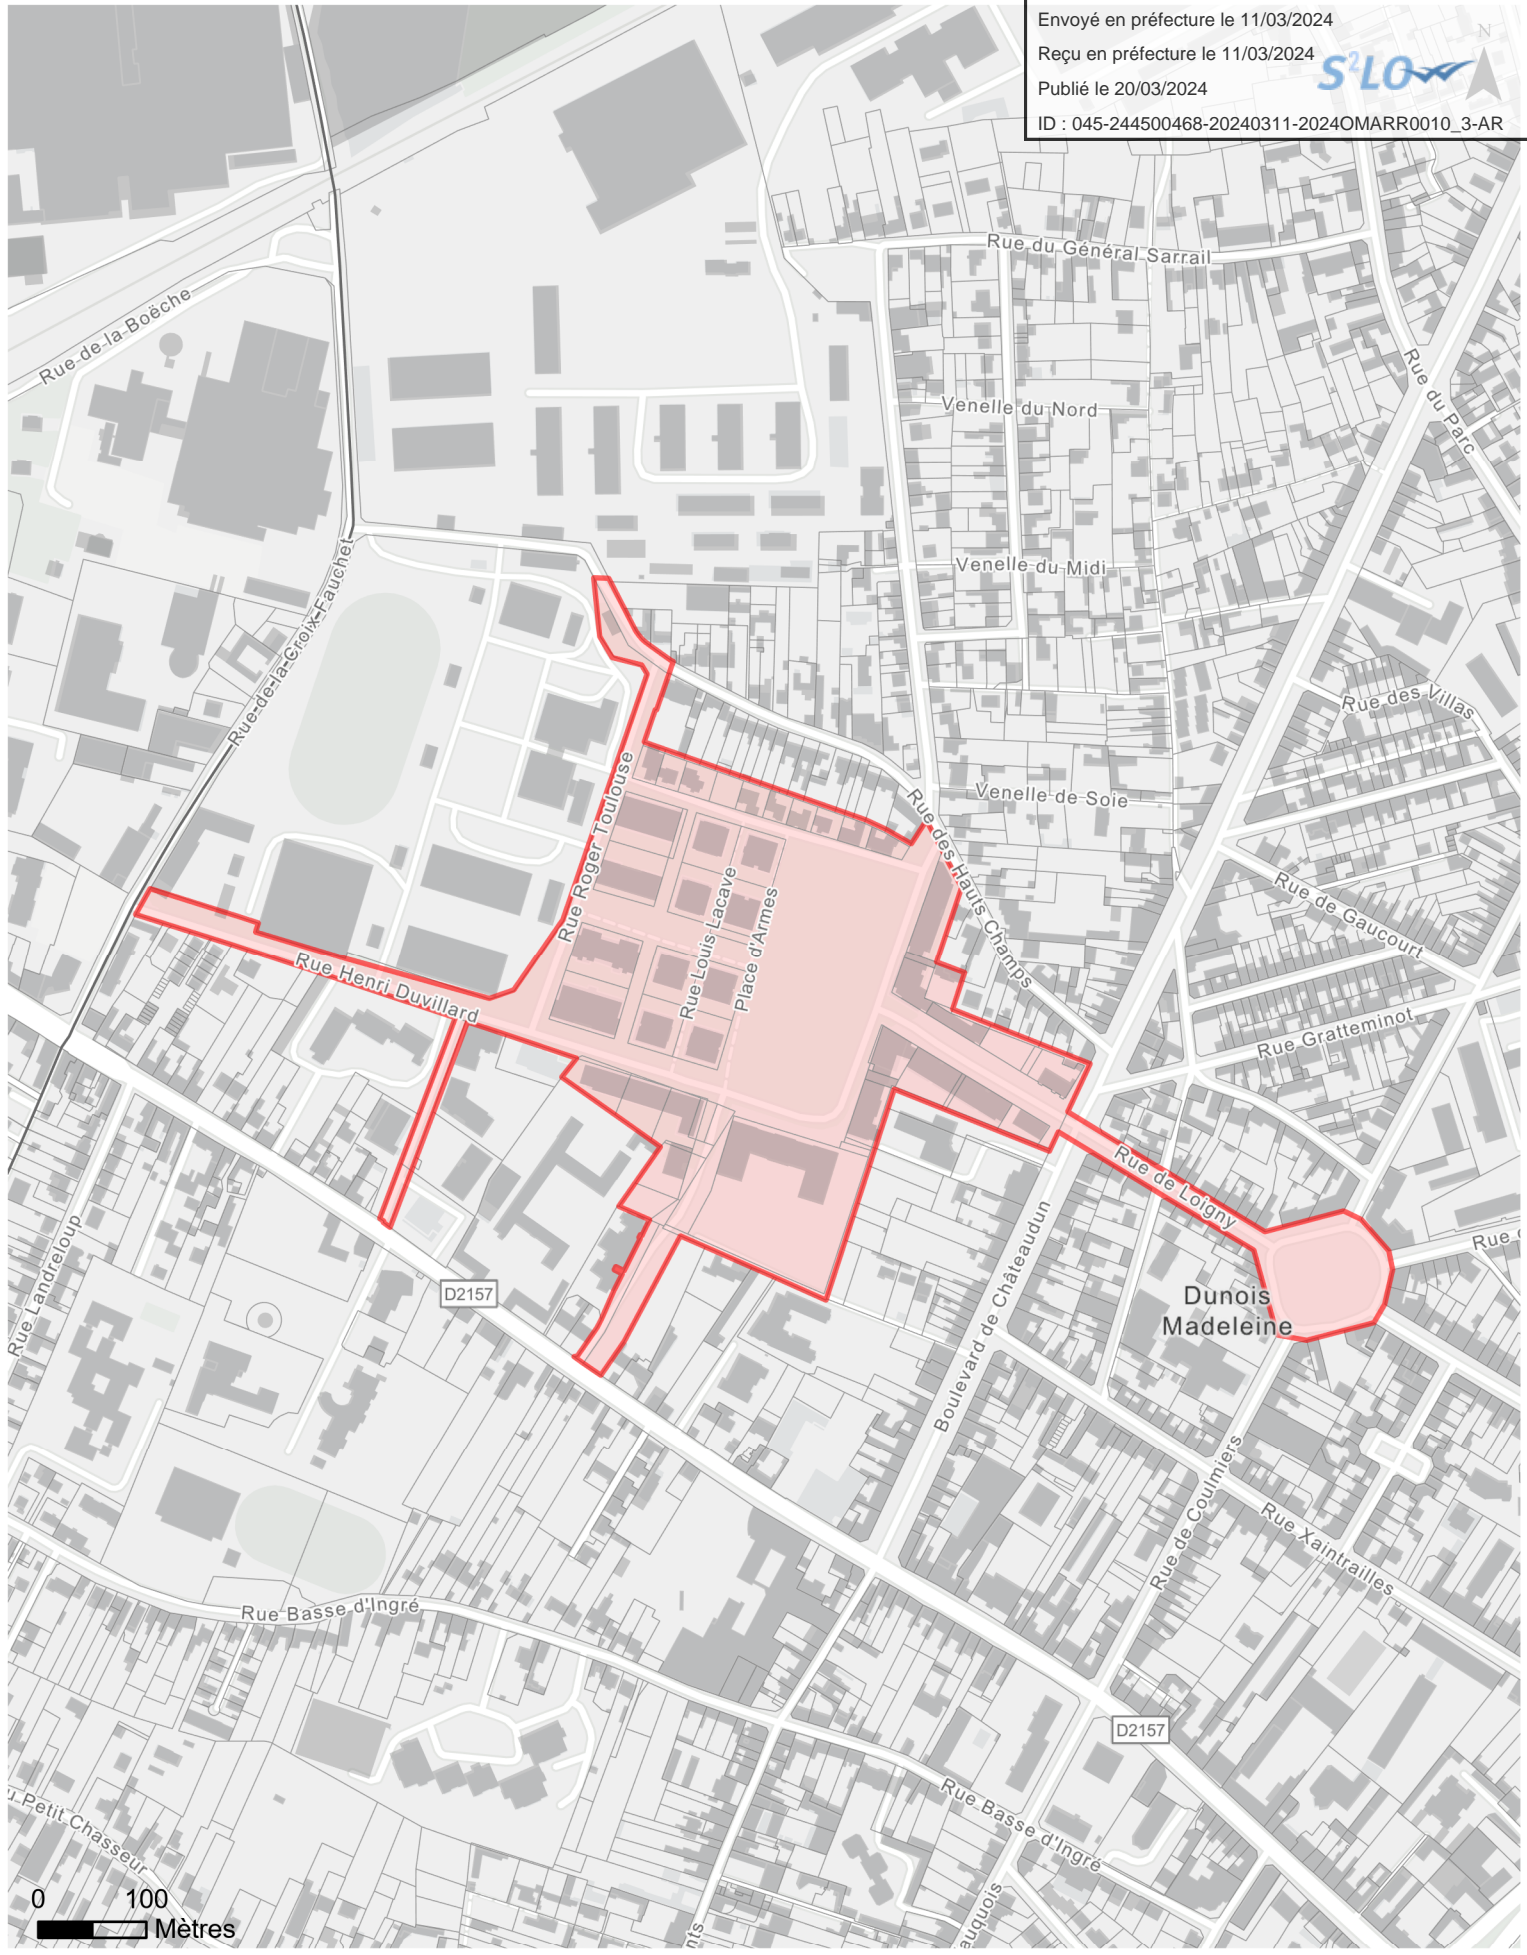

ZAC Sonis Orléans

Superficie : 8,15 hectares | Création : 28/05/2004