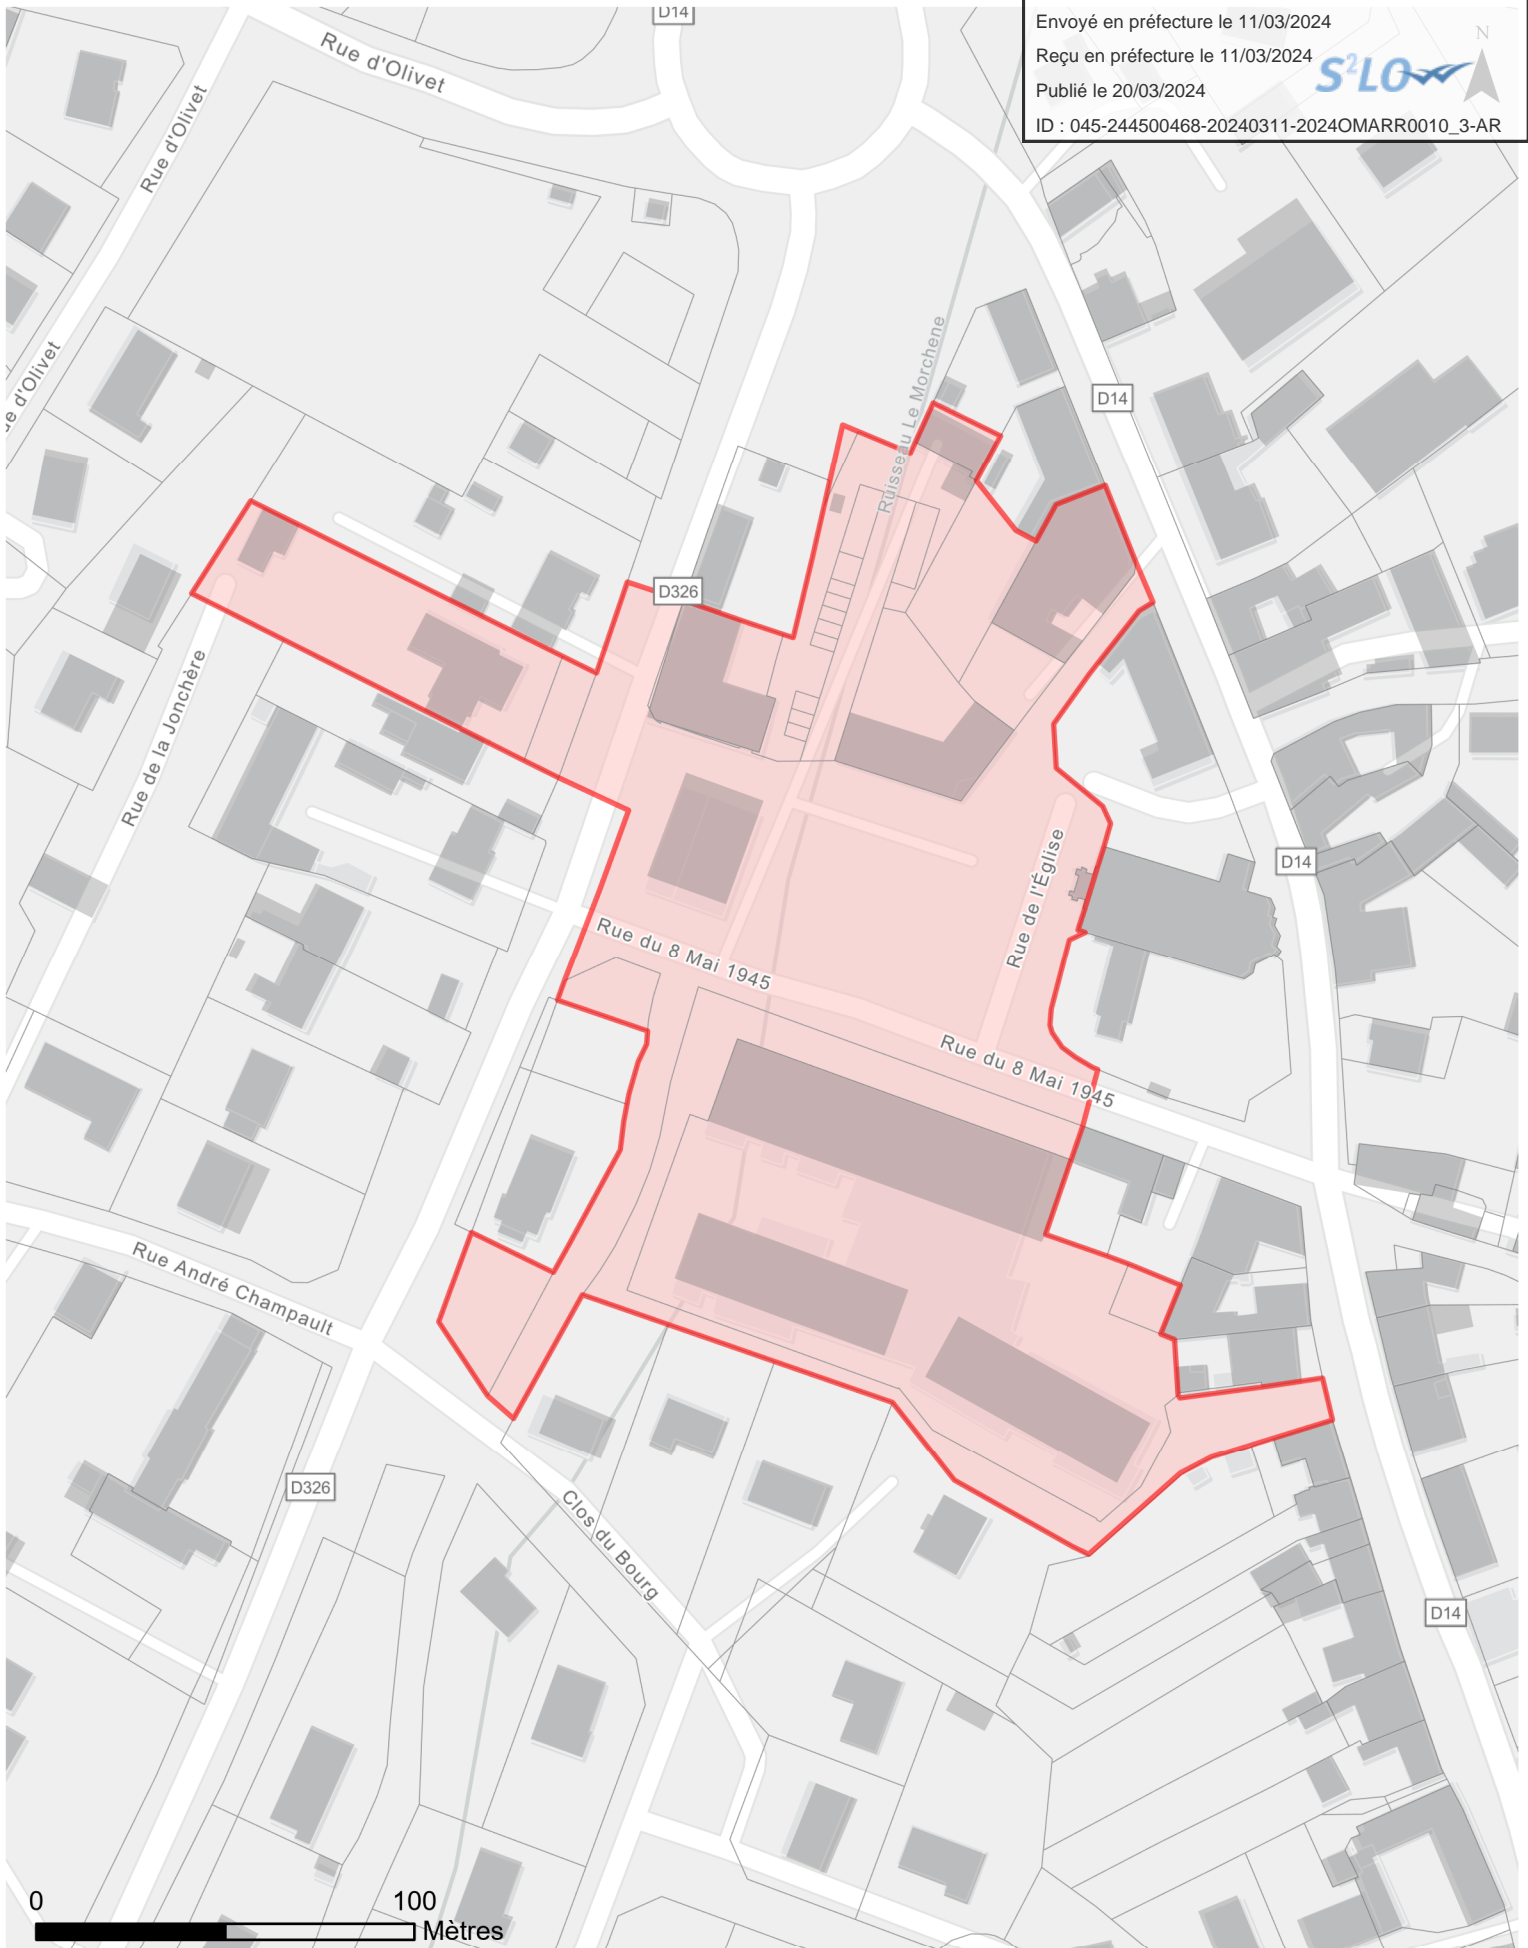

ZAC Centre Bourg Saint Cyr-en-Val

Superficie : 1,64 hectares | Création : 22/04/2015