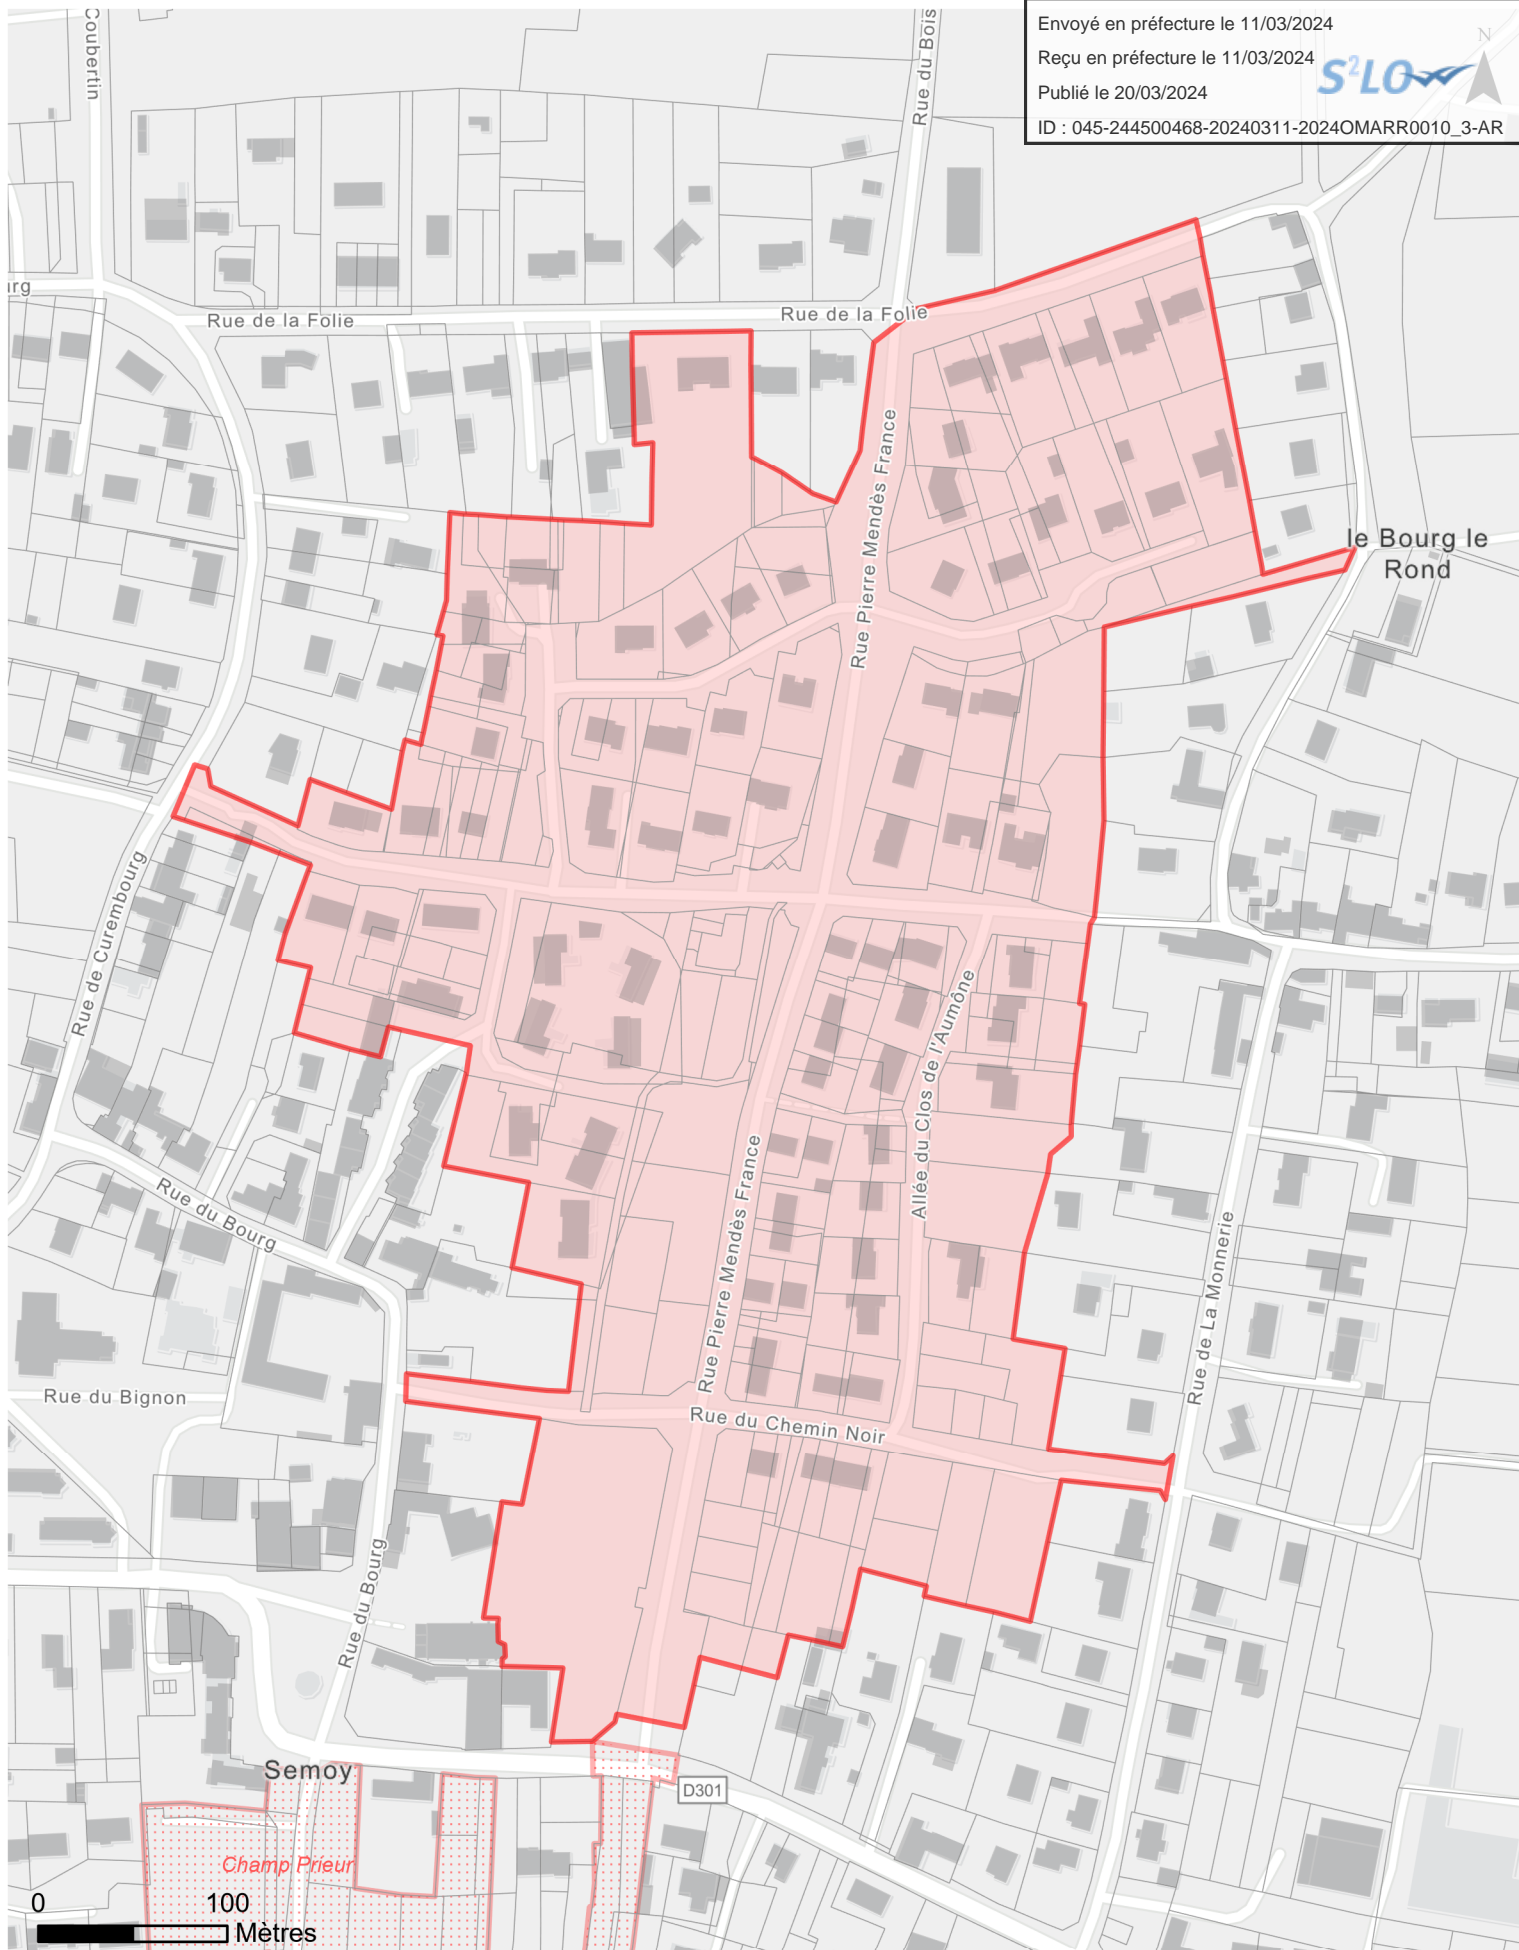

### ZAC Châtelliers

Semoy, Orléans, Saint Jean-de-Braye

Superficie : 58,7 hectares | Création : 23/04/1991

Envoyé en préfecture le 11/03/2024

Reçu en préfecture le 11/03/2024

Publié le 20/03/2024

ID : 045-244500468-20240311-2024OMARR0010\_3-AR