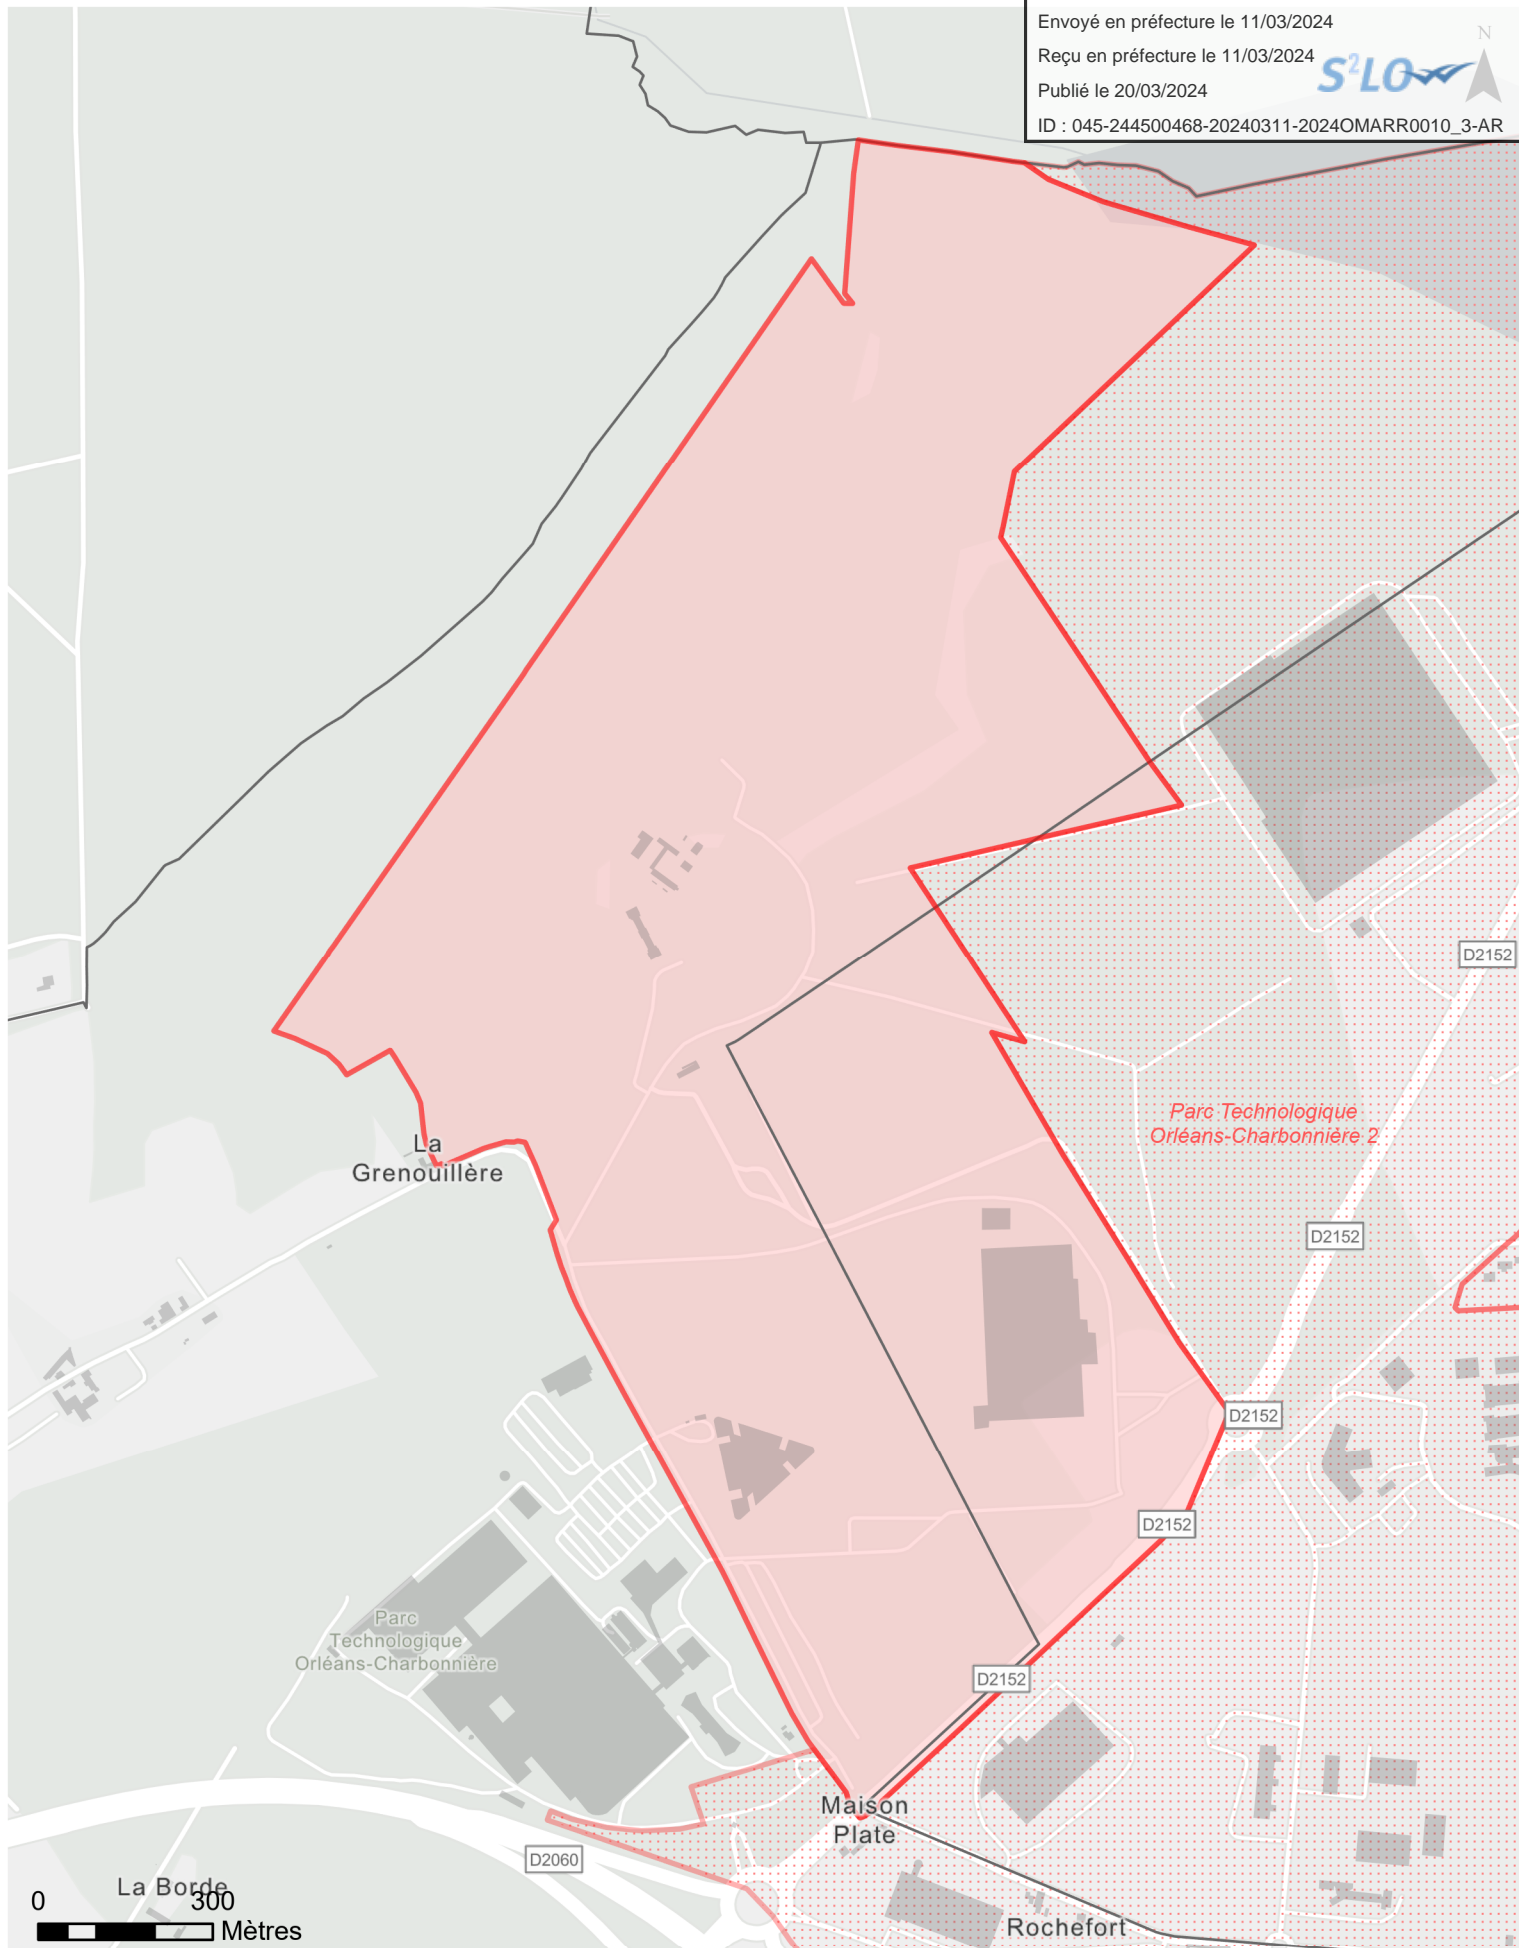

# ZAC Grand Hameau Saint-Jean-de-Braye

Superficie : 21,21 hectares | Création : 30/06/2006

Envoyé en préfecture le 11/03/2024

Reçu en préfecture le 11/03/2024

Publié le 20/03/2024

ID : 045-244500468-20240311-2024OMARR0010\_3-AR