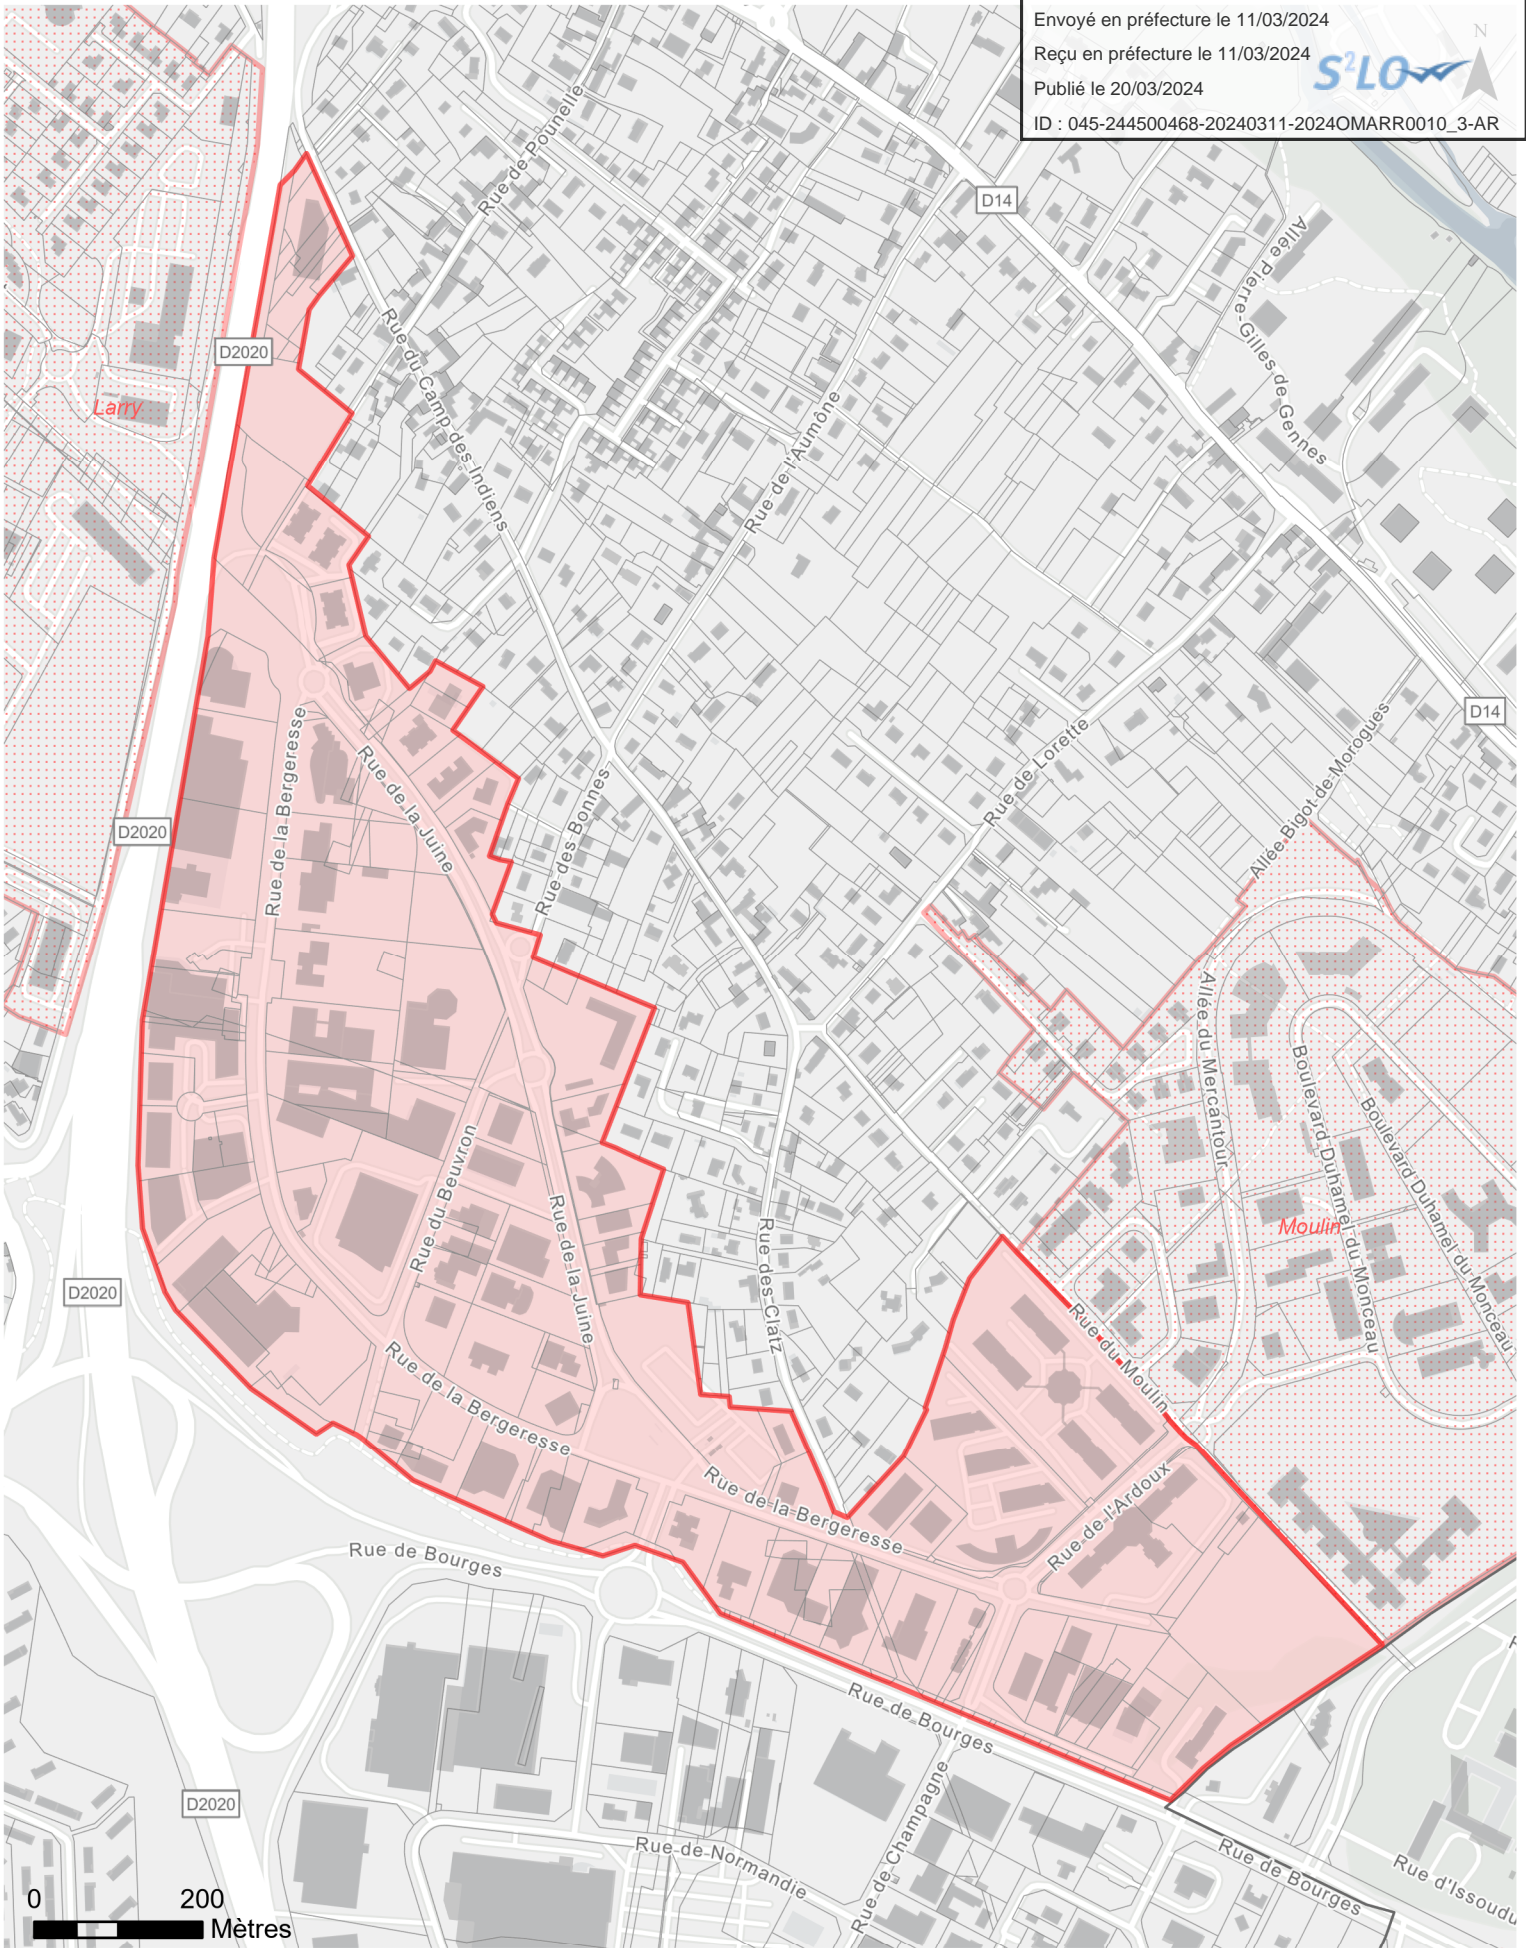

ZAC Aulnaies Olivet

Superficie : 37,56 hectares | Création : 11/09/1987