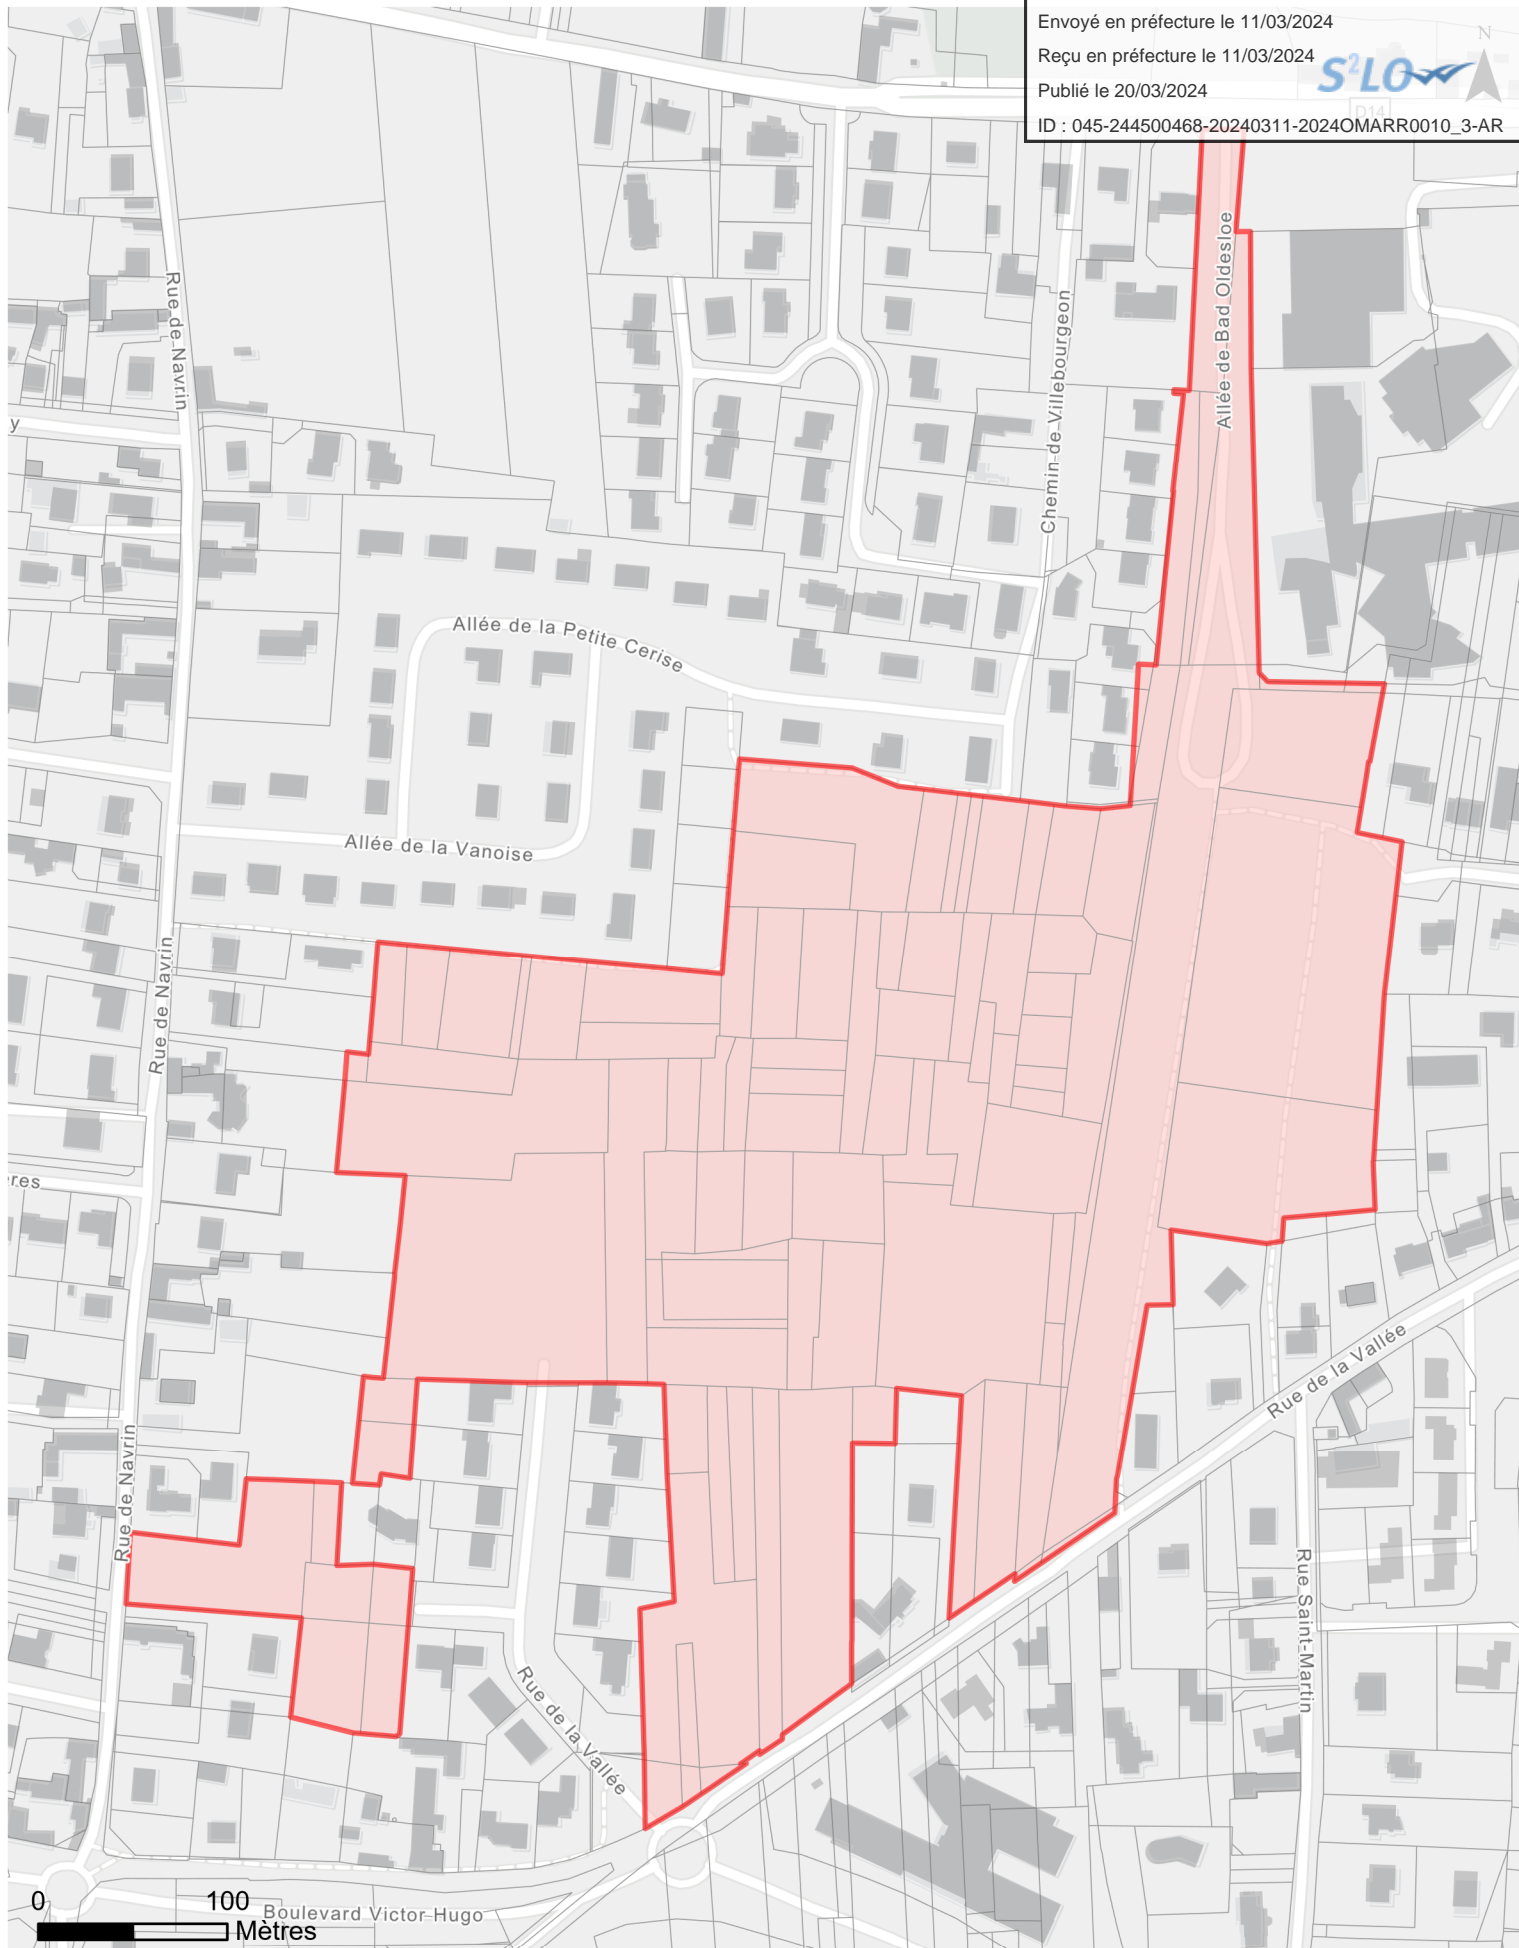

# ZAC Moulin Olivet

Superficie : 21,92 hectares | Création : 25/03/1999

Envoyé en préfecture le 11/03/2024

Reçu en préfecture le 11/03/2024

Publié le 20/03/2024

ID : 045-244500468-20240311-2024OMARR0010\_3-AR