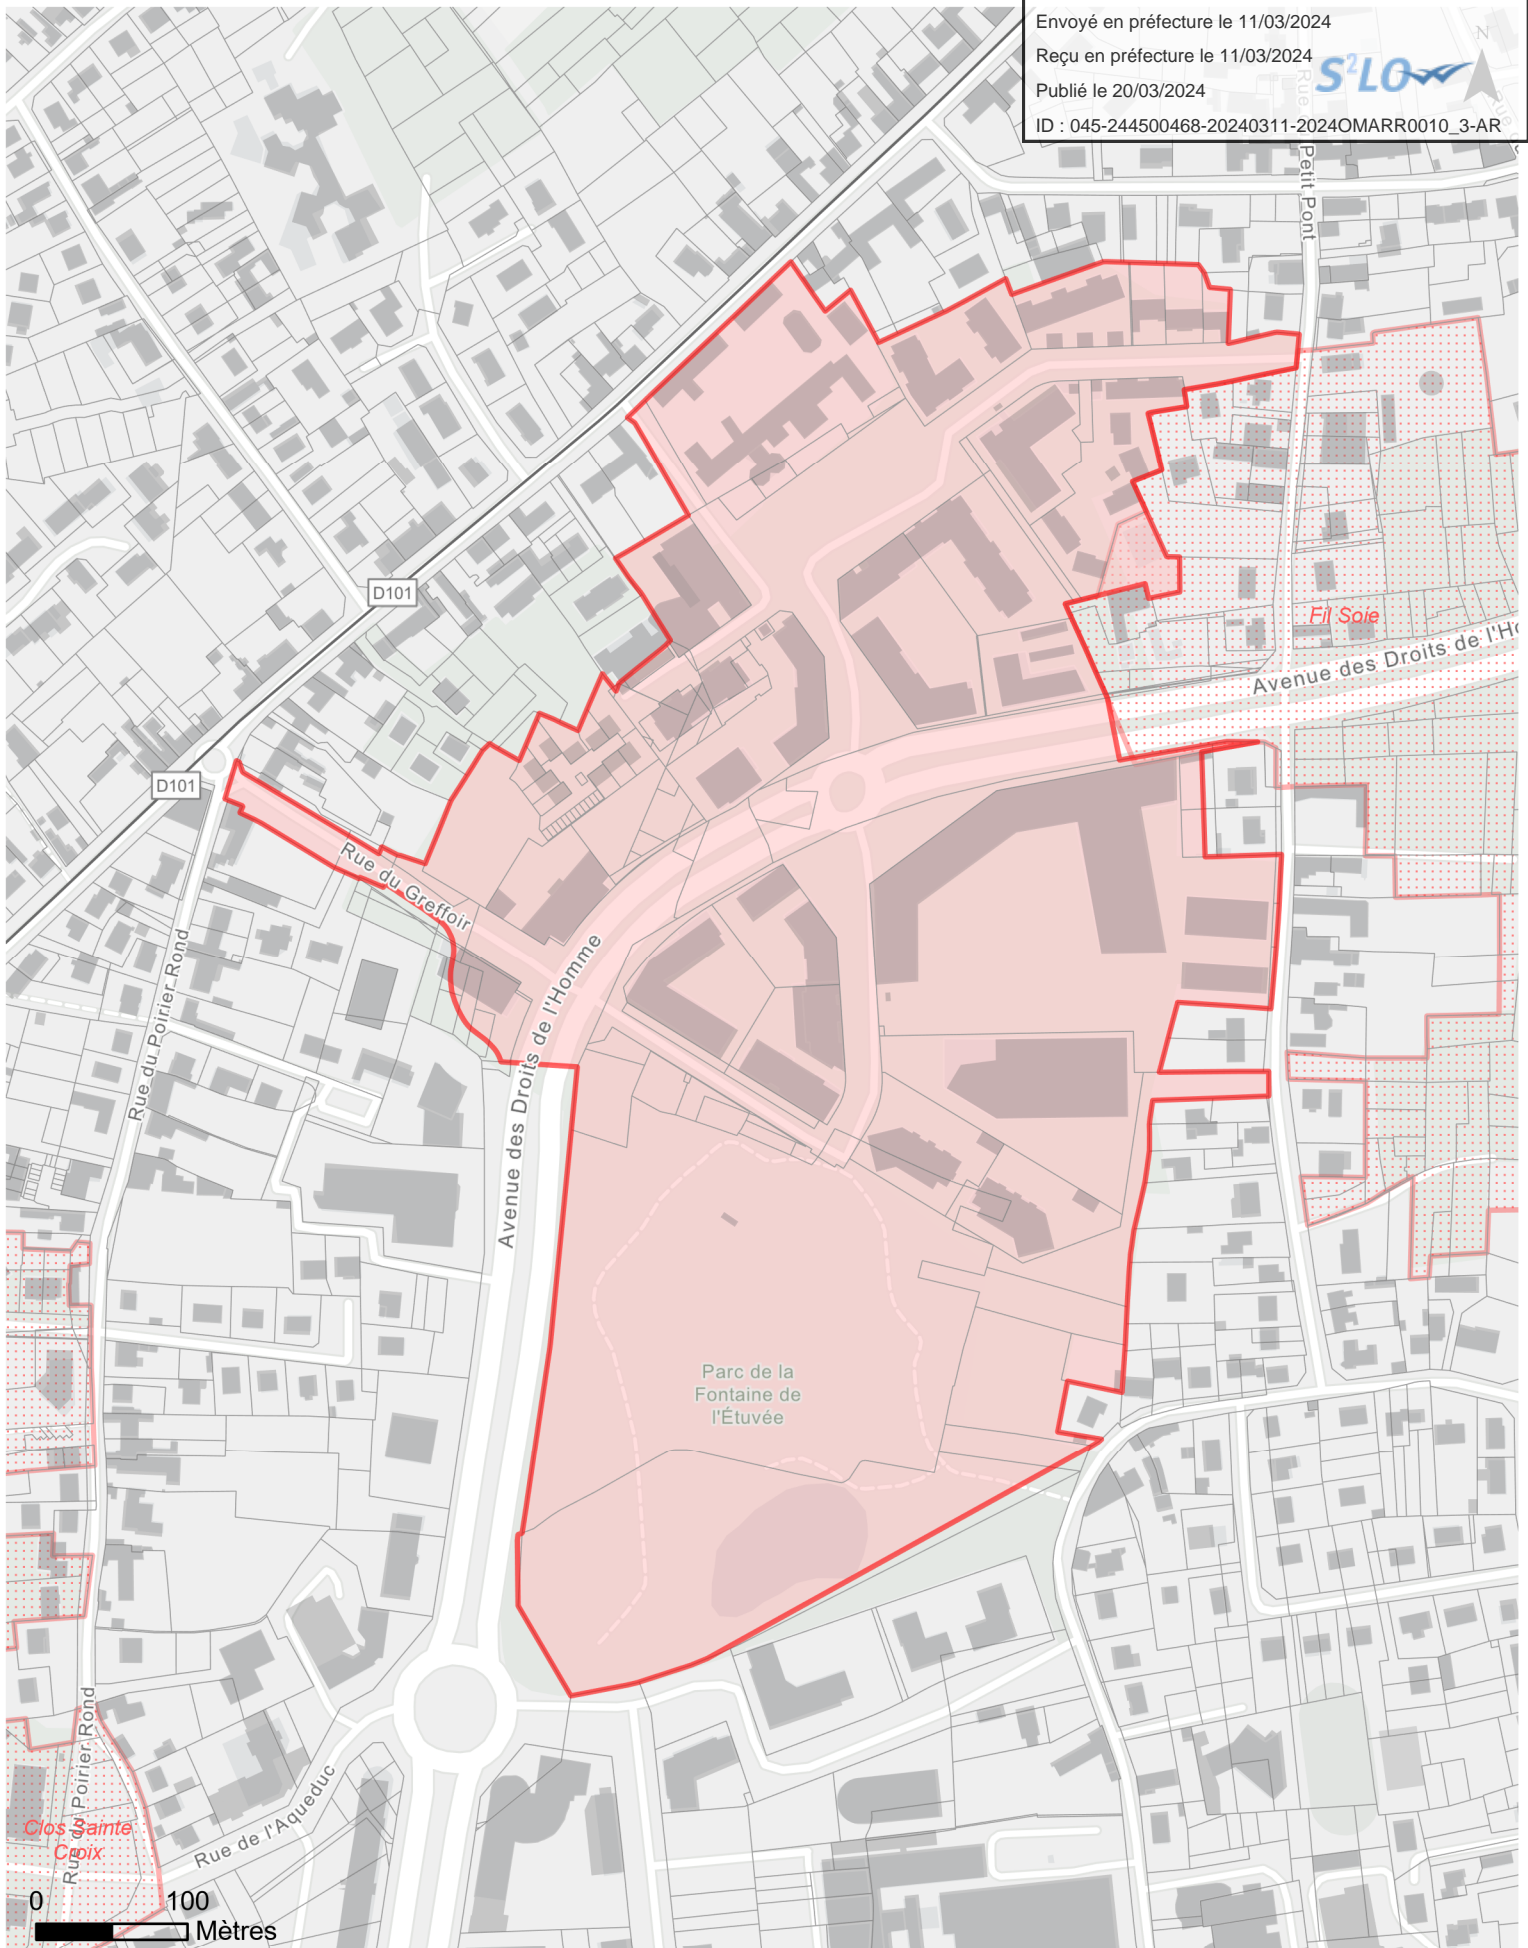

ZAC Clos de la Fontaine Orléans

Superficie : 15,52 hectares | Création : 17/06/2006