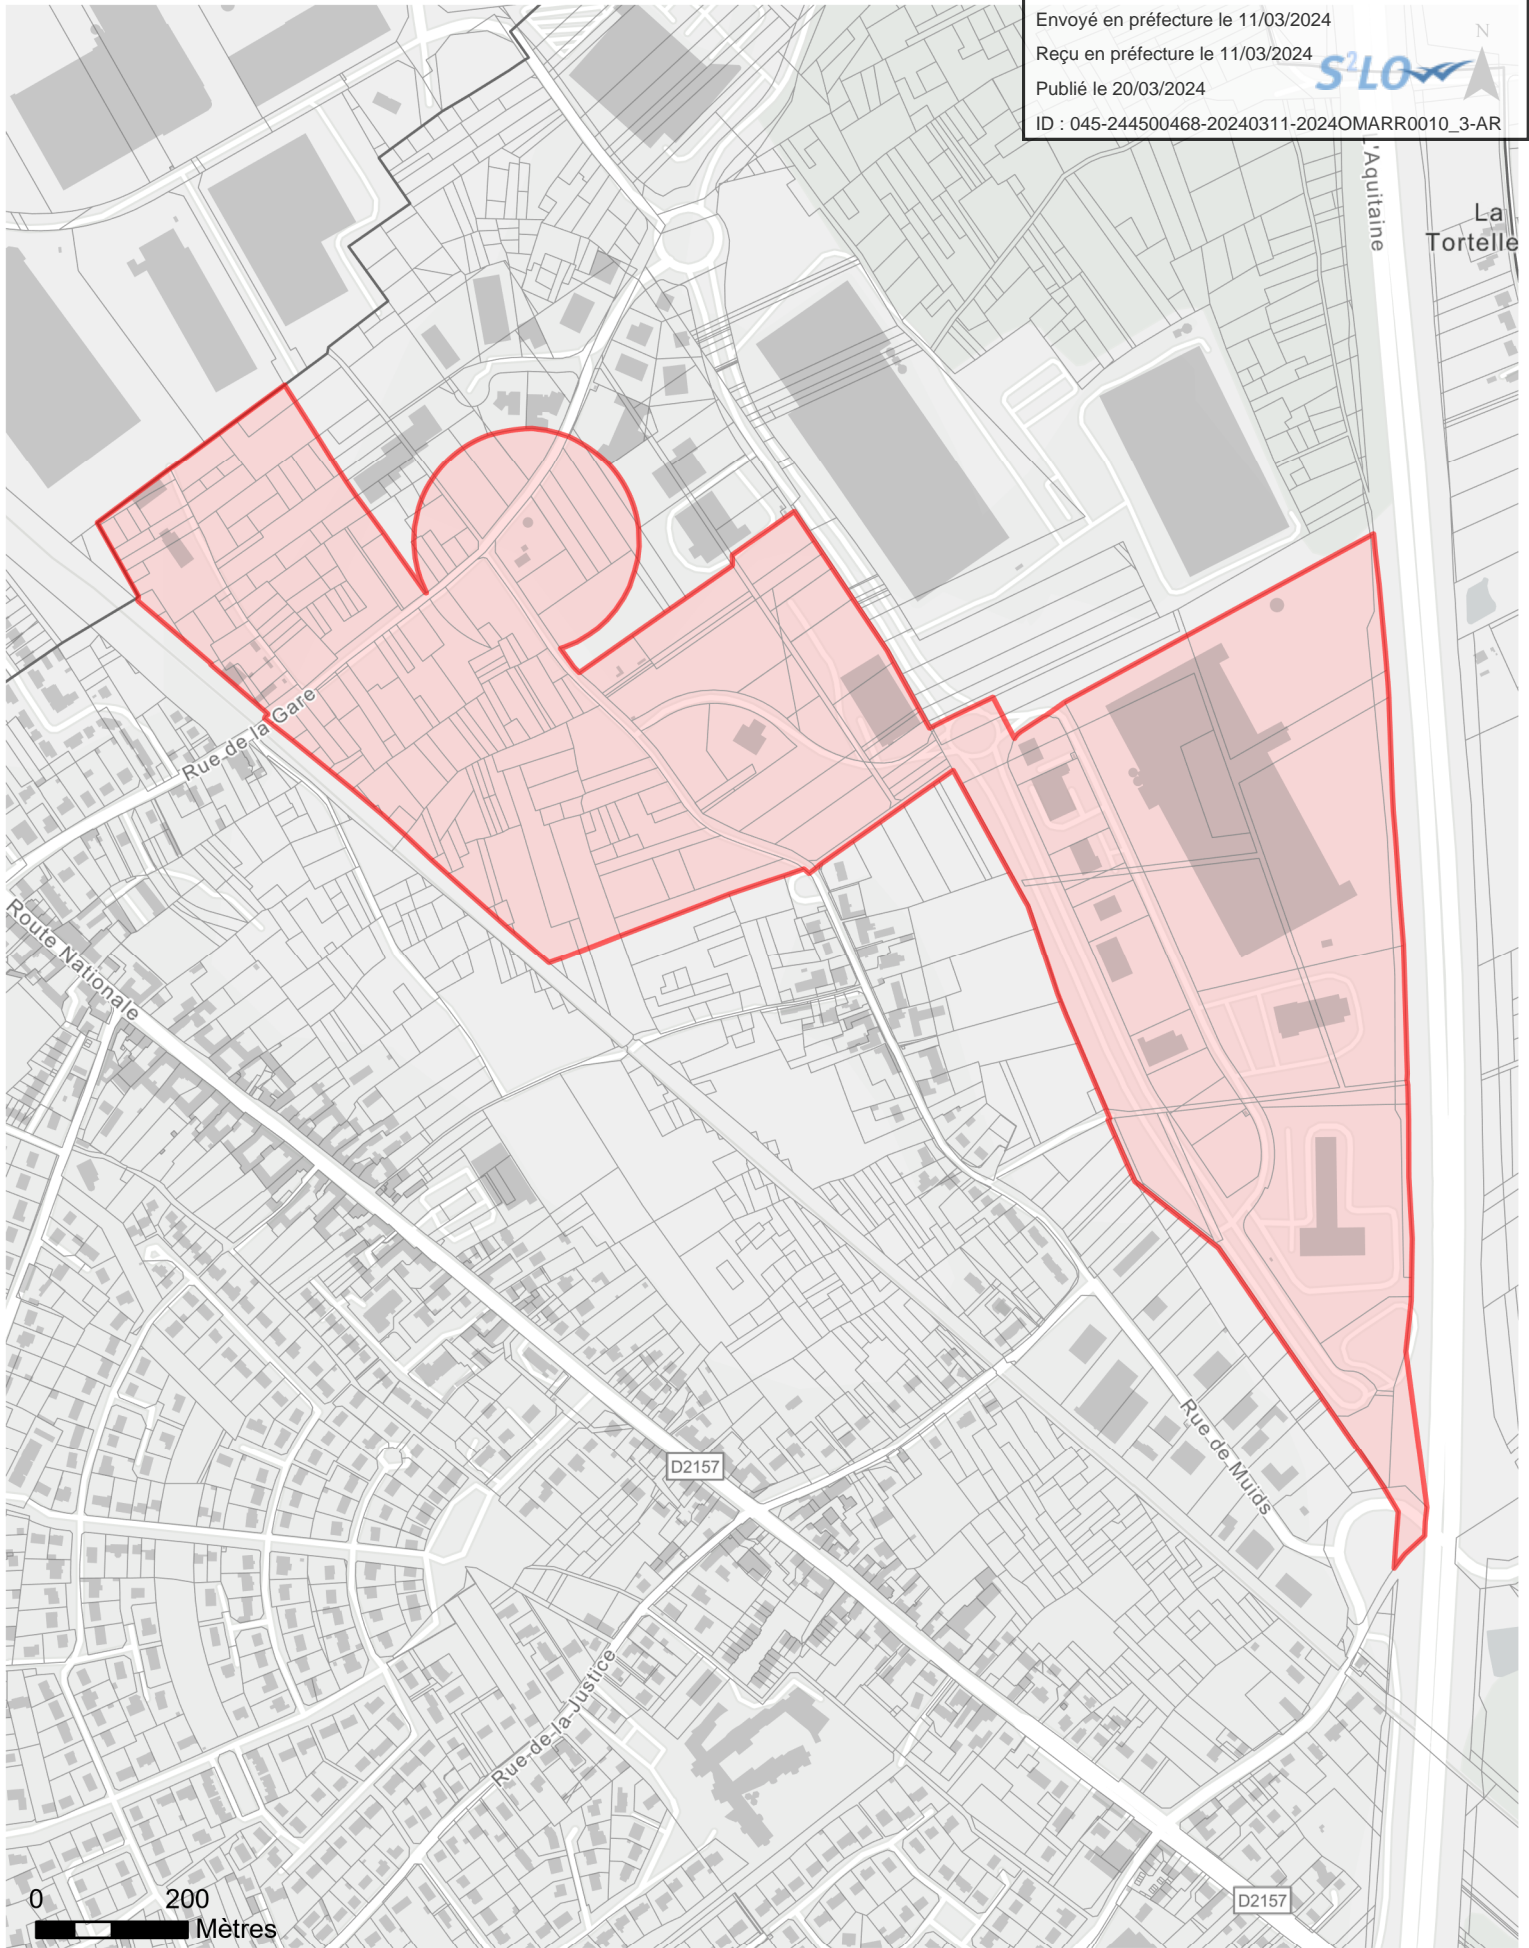

ZAC Guettes Ingré

Superficie : 39,6 hectares | Création : 28/05/2009

Réalisation : Direction de la Planification, de l'Aménagement Urbain et de l'Habitat, Orléans Métropole | Février 2024