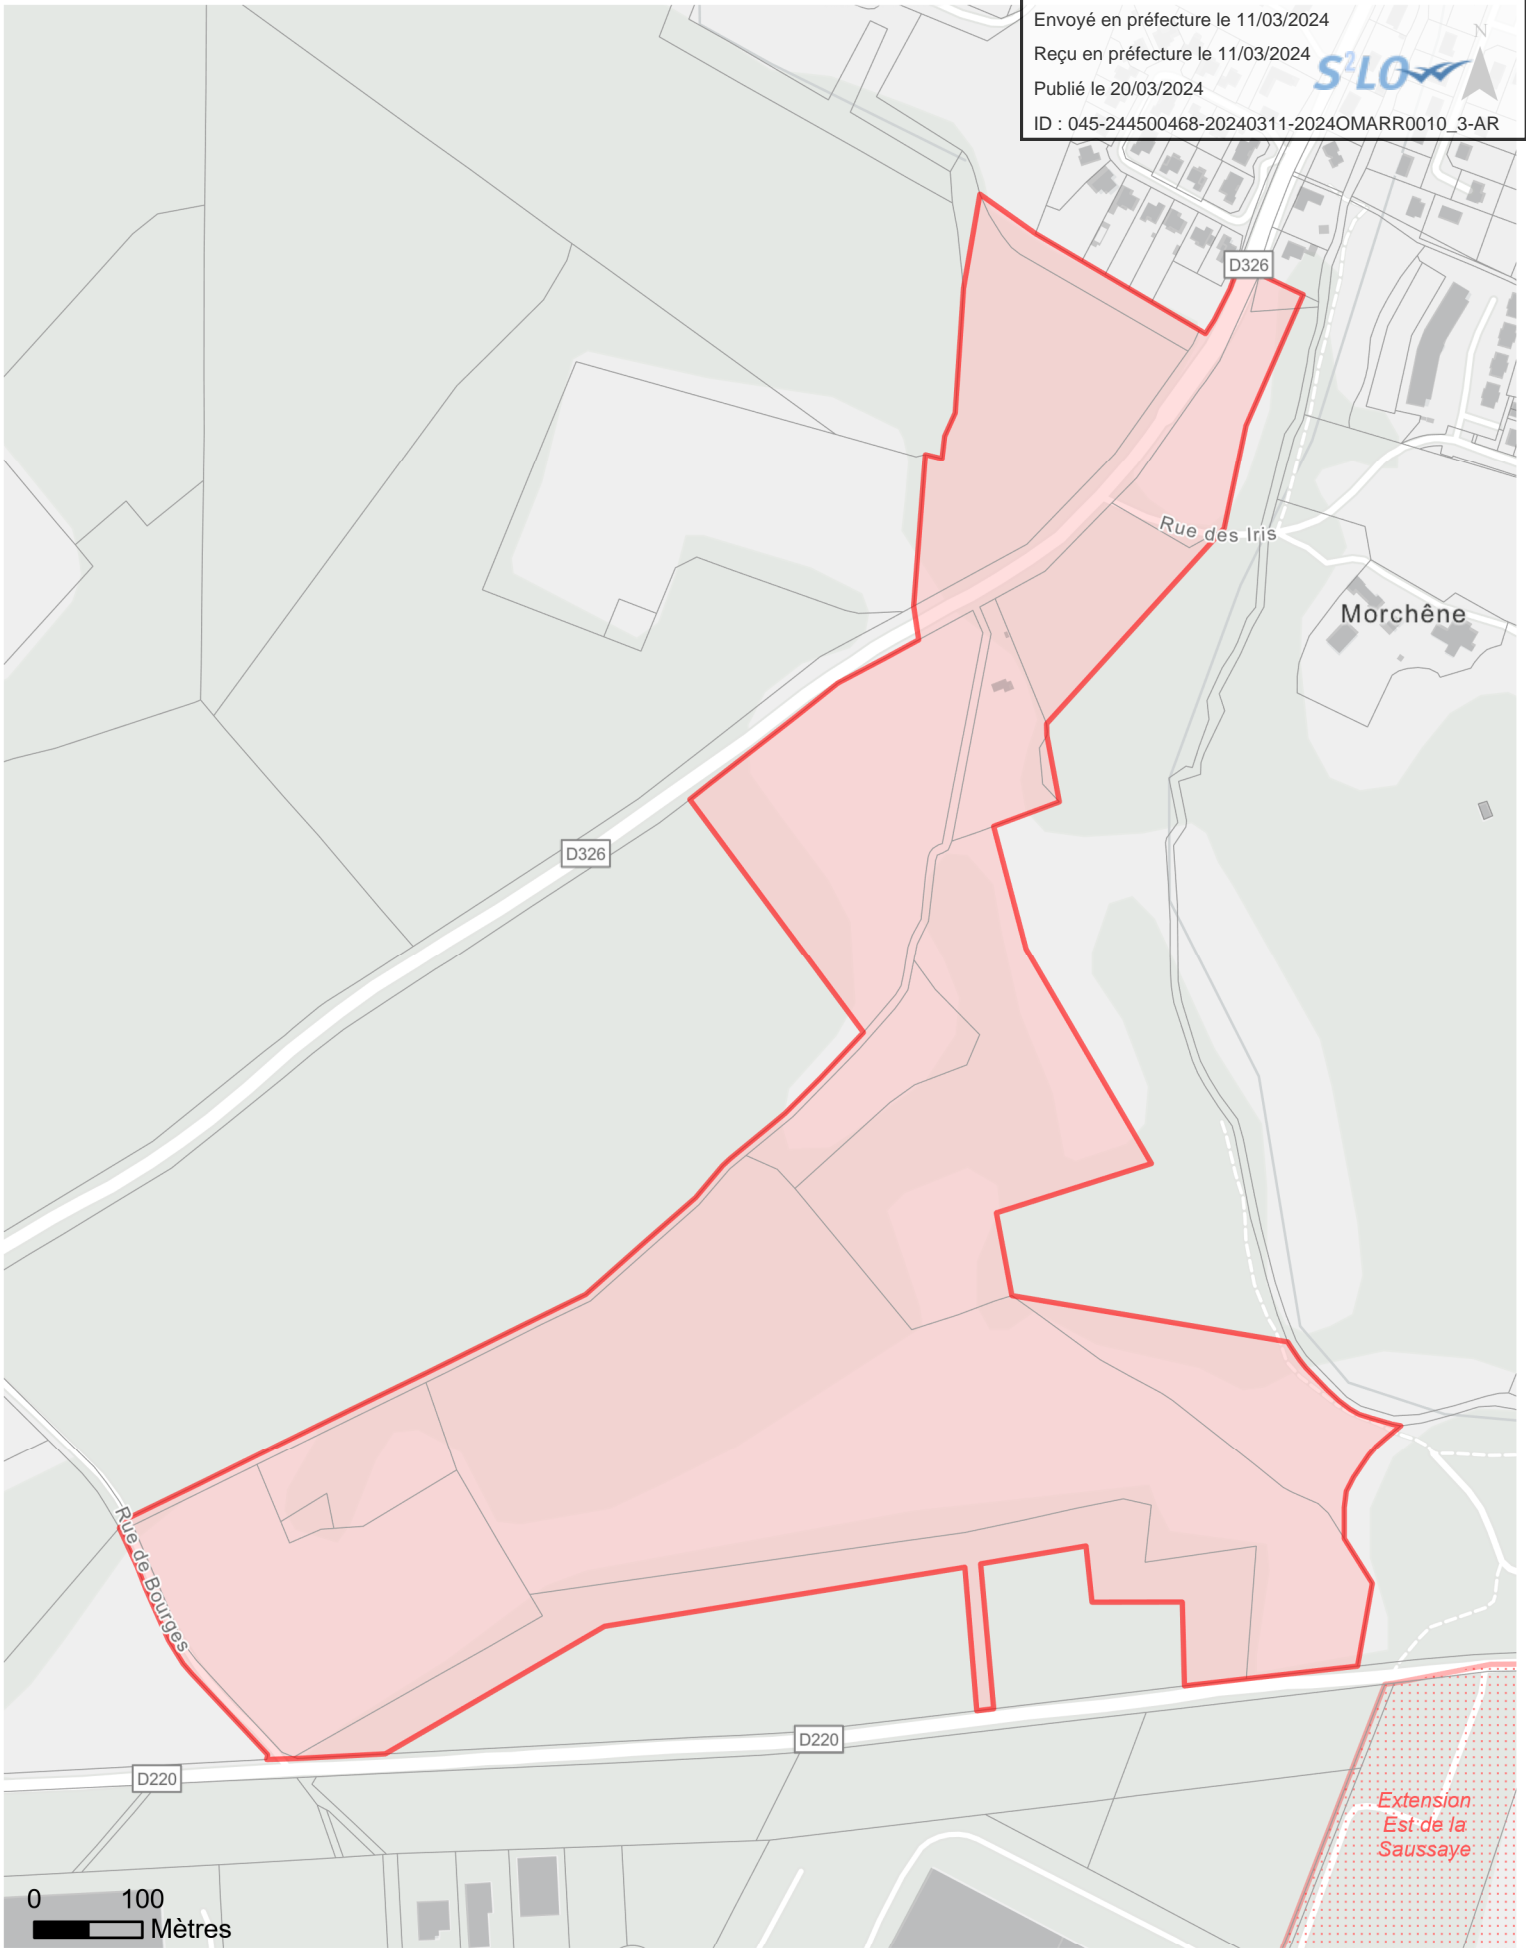

ZAC Croix des Vallées Saint-Cyr-en-Val

Superficie : 25,95 hectares | Création : 26/11/2012