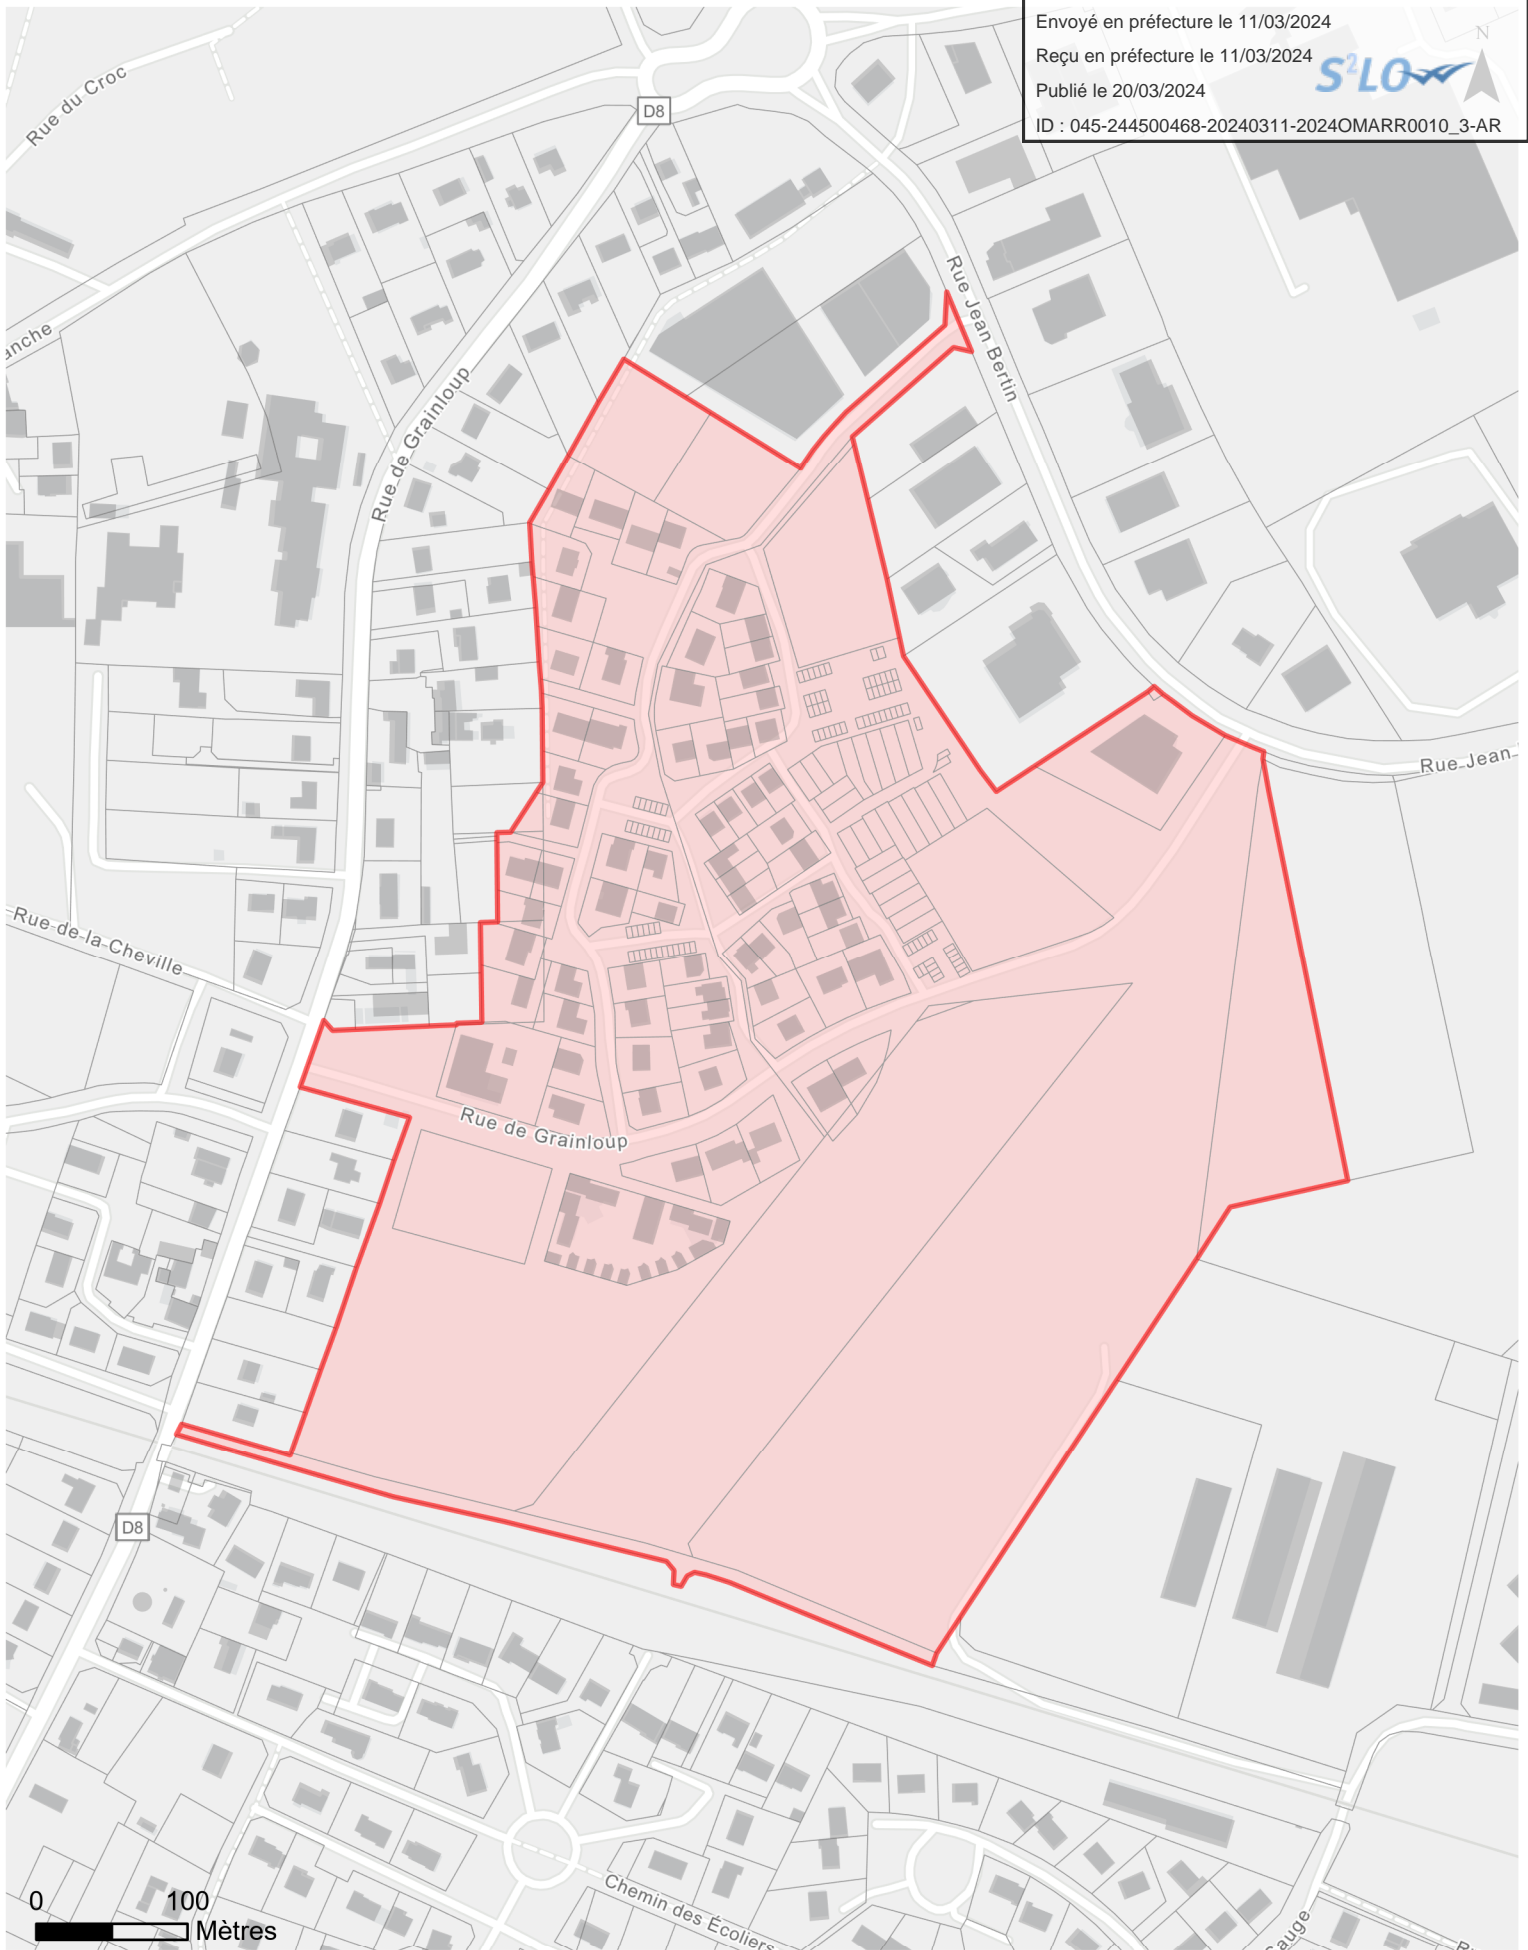

ZAC Grainloup Chécý

Superficie : 15,7 hectares | Création : 13/10/2015