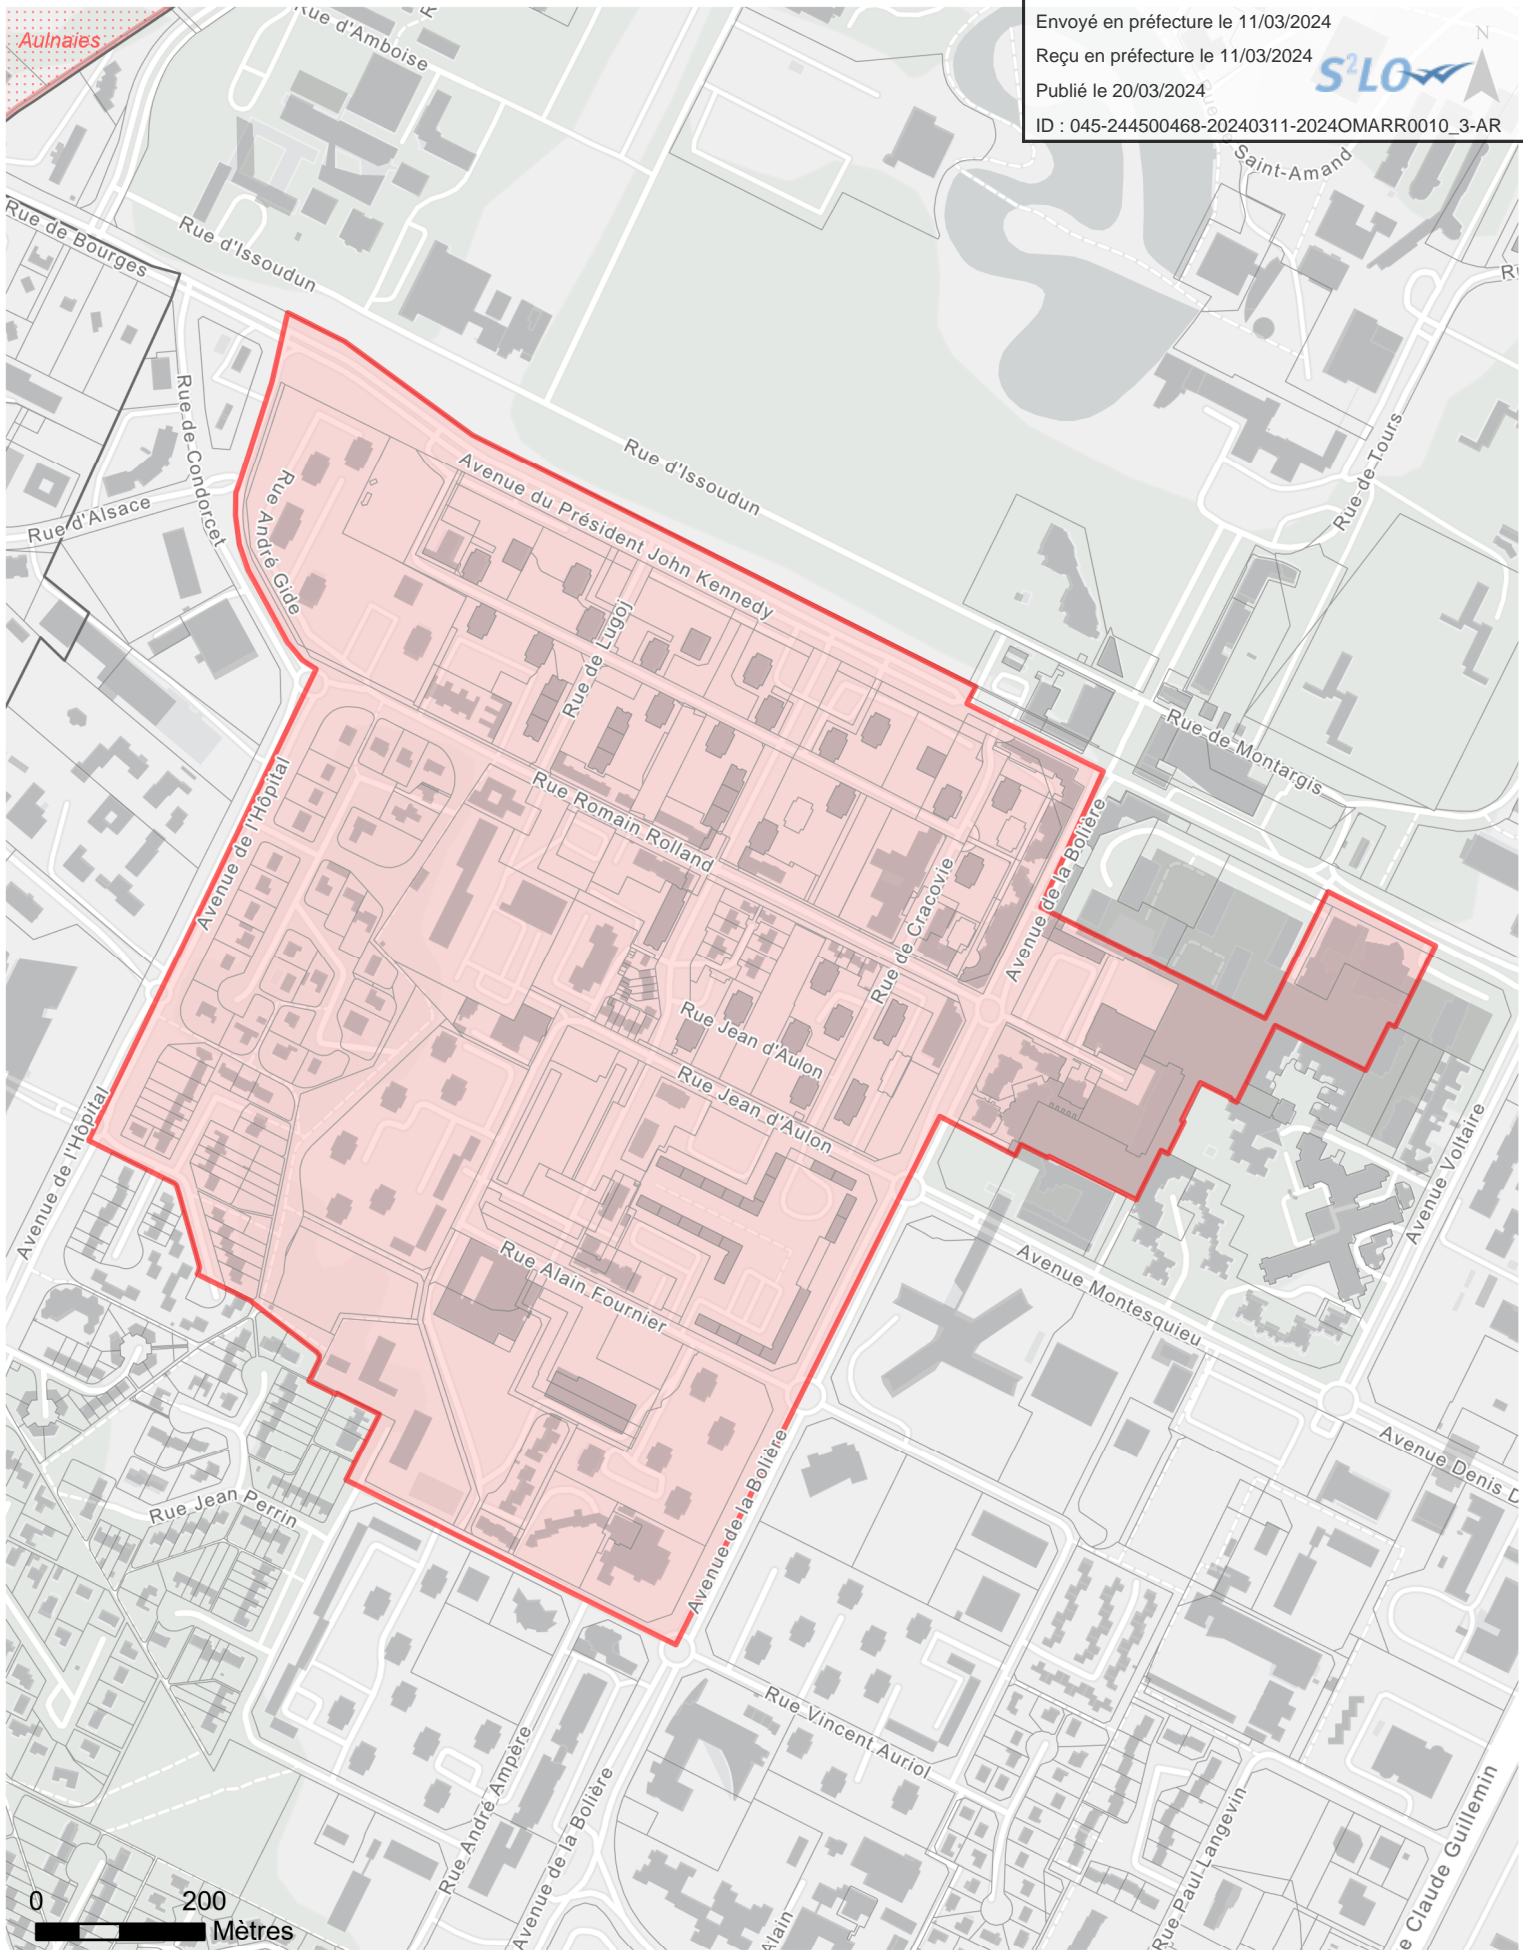

Envoyé en préfecture le 11/03/2024
Reçu en préfecture le 11/03/2024
Publié le 20/03/2024
ID : 045-244500468-20240311-2024OMARR0010_3-AR

ZAC Allées de la Source

Orléans

Superficie : 51,42 hectares | Création : 30/01/2004

Réalisation : Direction de la Planification, de l'Aménagement Urbain et de l'Habitat, Orléans Métropole | Février 2024