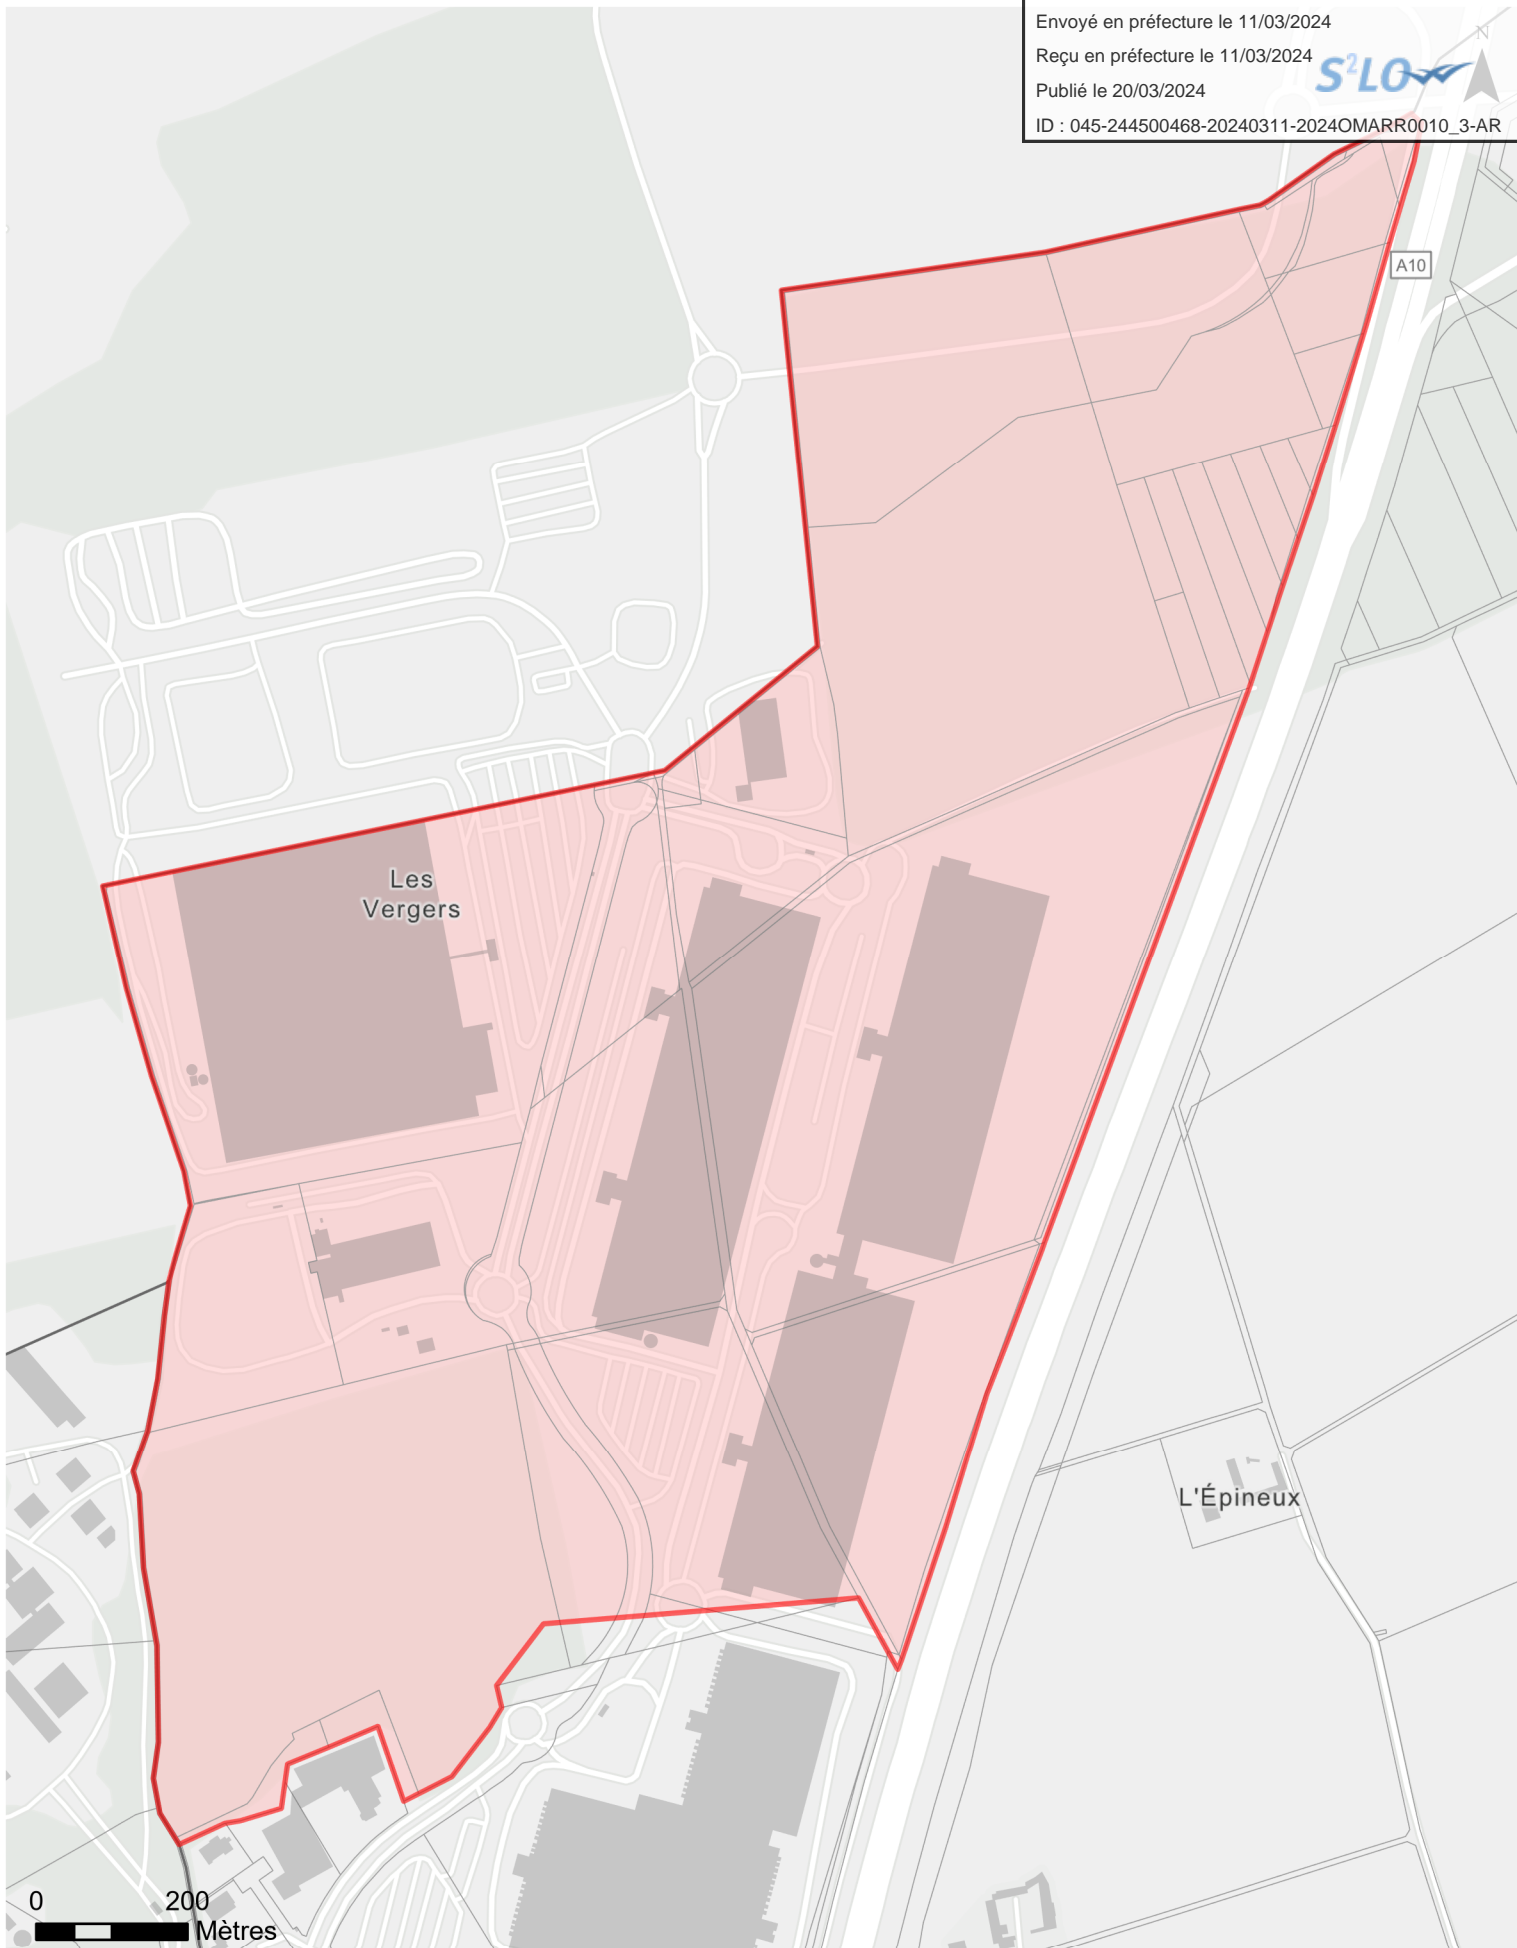

Envoyé en préfecture le 11/03/2024

Reçu en préfecture le 11/03/2024

Publié le 20/03/2024

ID : 045-244500468-20240311-2024OMARR0010_3-AR

ZAC Champ Rouge Saran

Superficie : 85,38 hectares | Création : 27/10/2005

Réalisation : Direction de la Planification, de l'Aménagement Urbain et de l'Habitat, Orléans Métropole | Février 2024