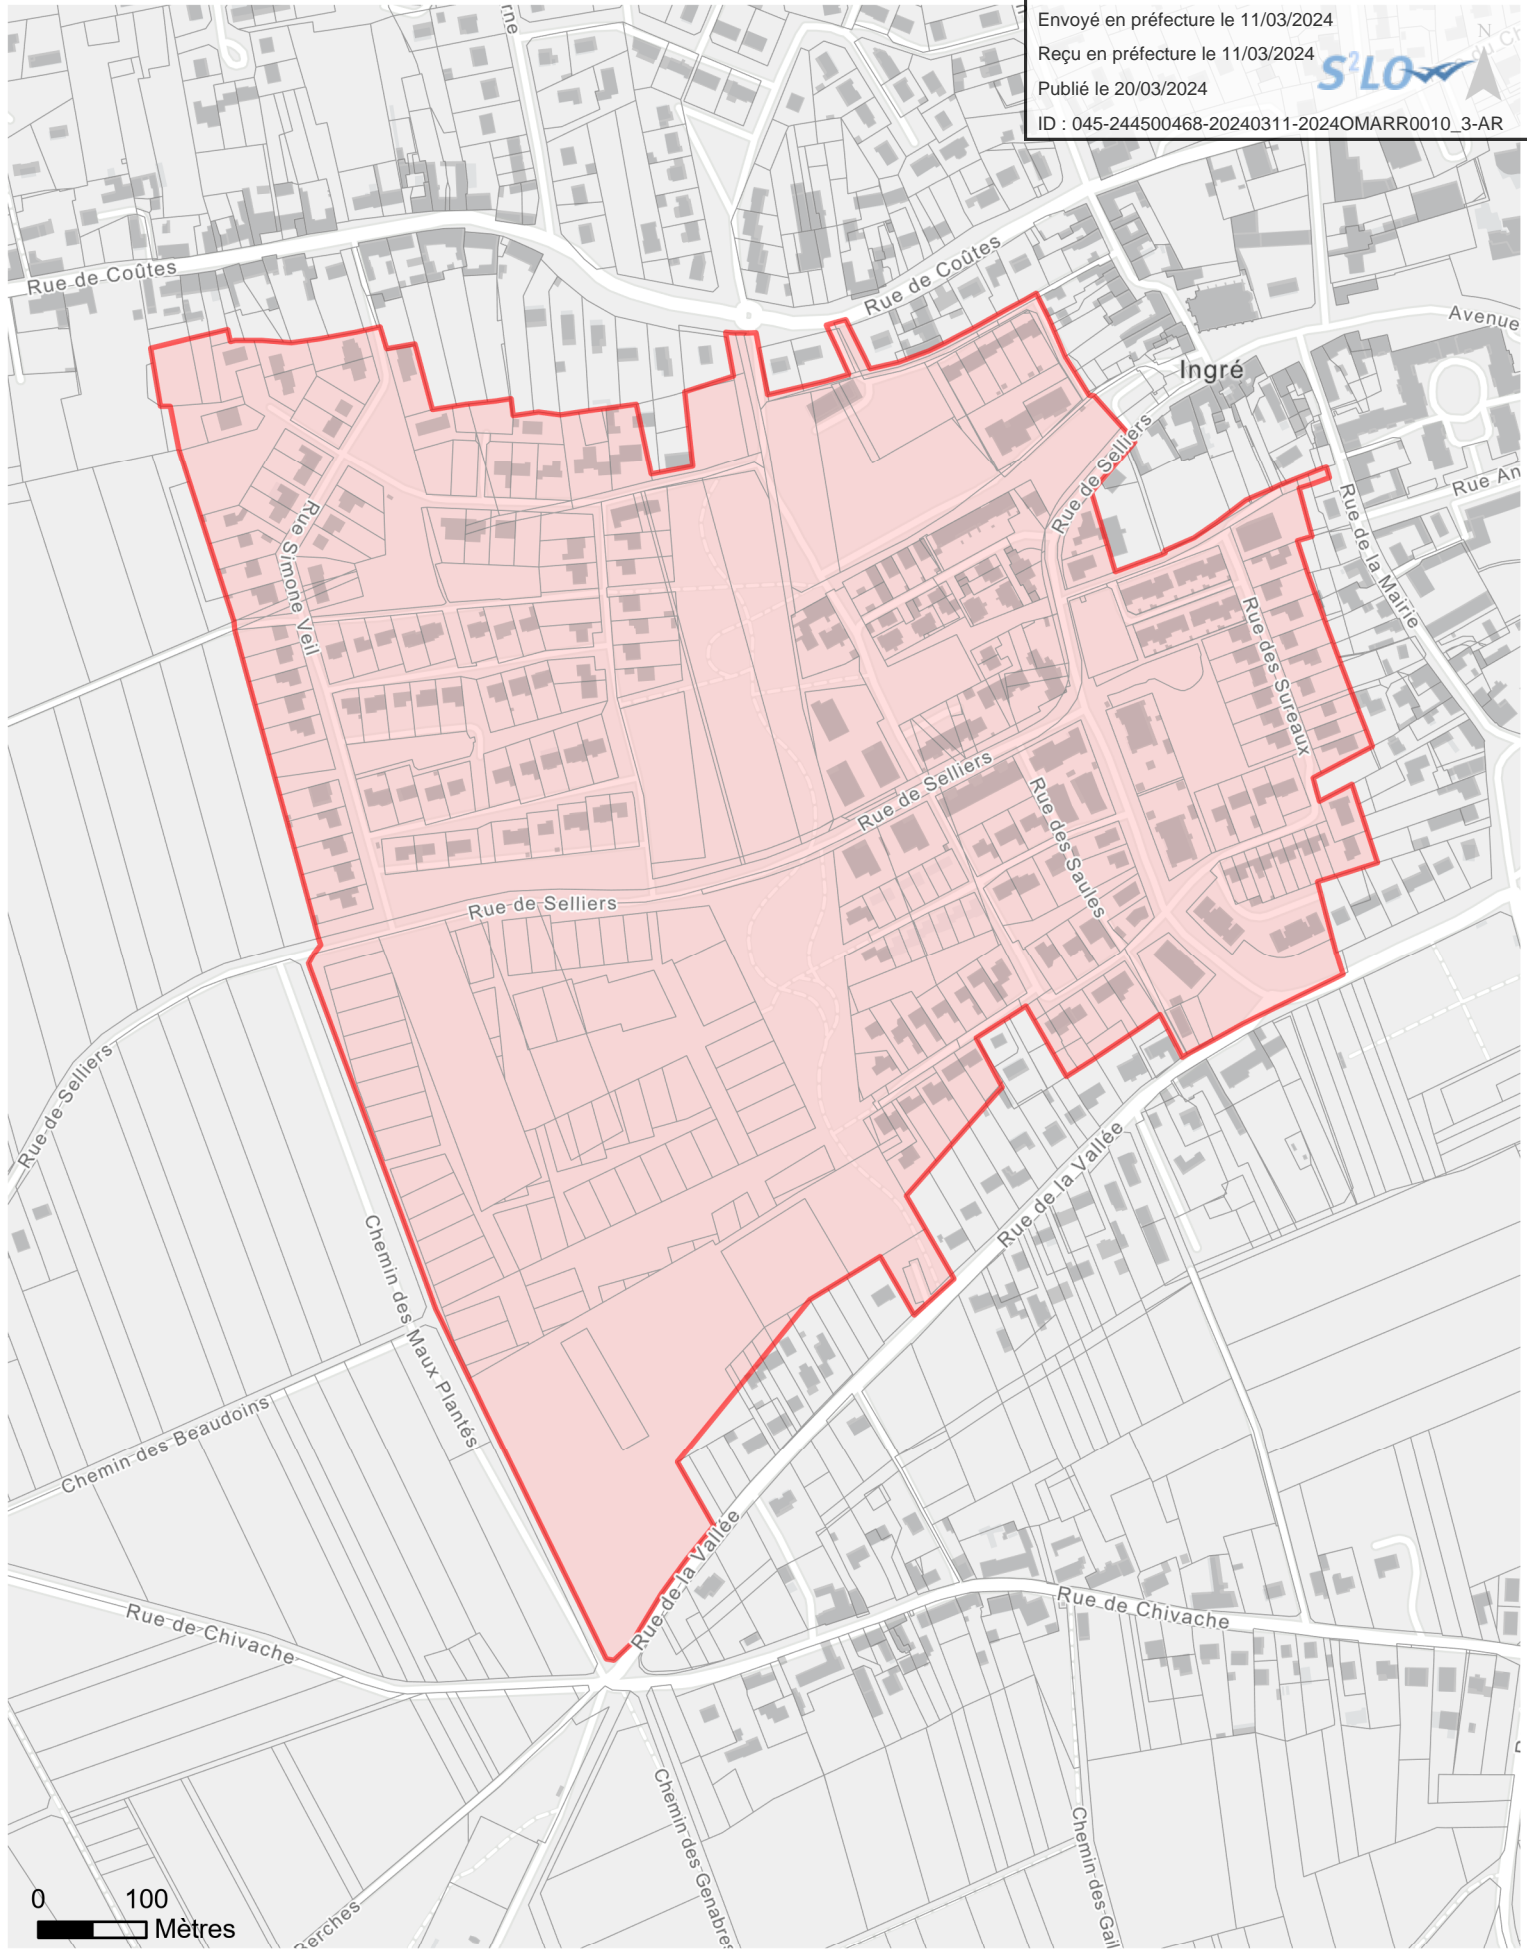

## ZAC Guettes Ingré

Superficie : 39,6 hectares | Création : 28/05/2009

Réalisation : Direction de la Planification, de l'Aménagement Urbain et de l'Habitat, Orléans Métropole | Février 2024