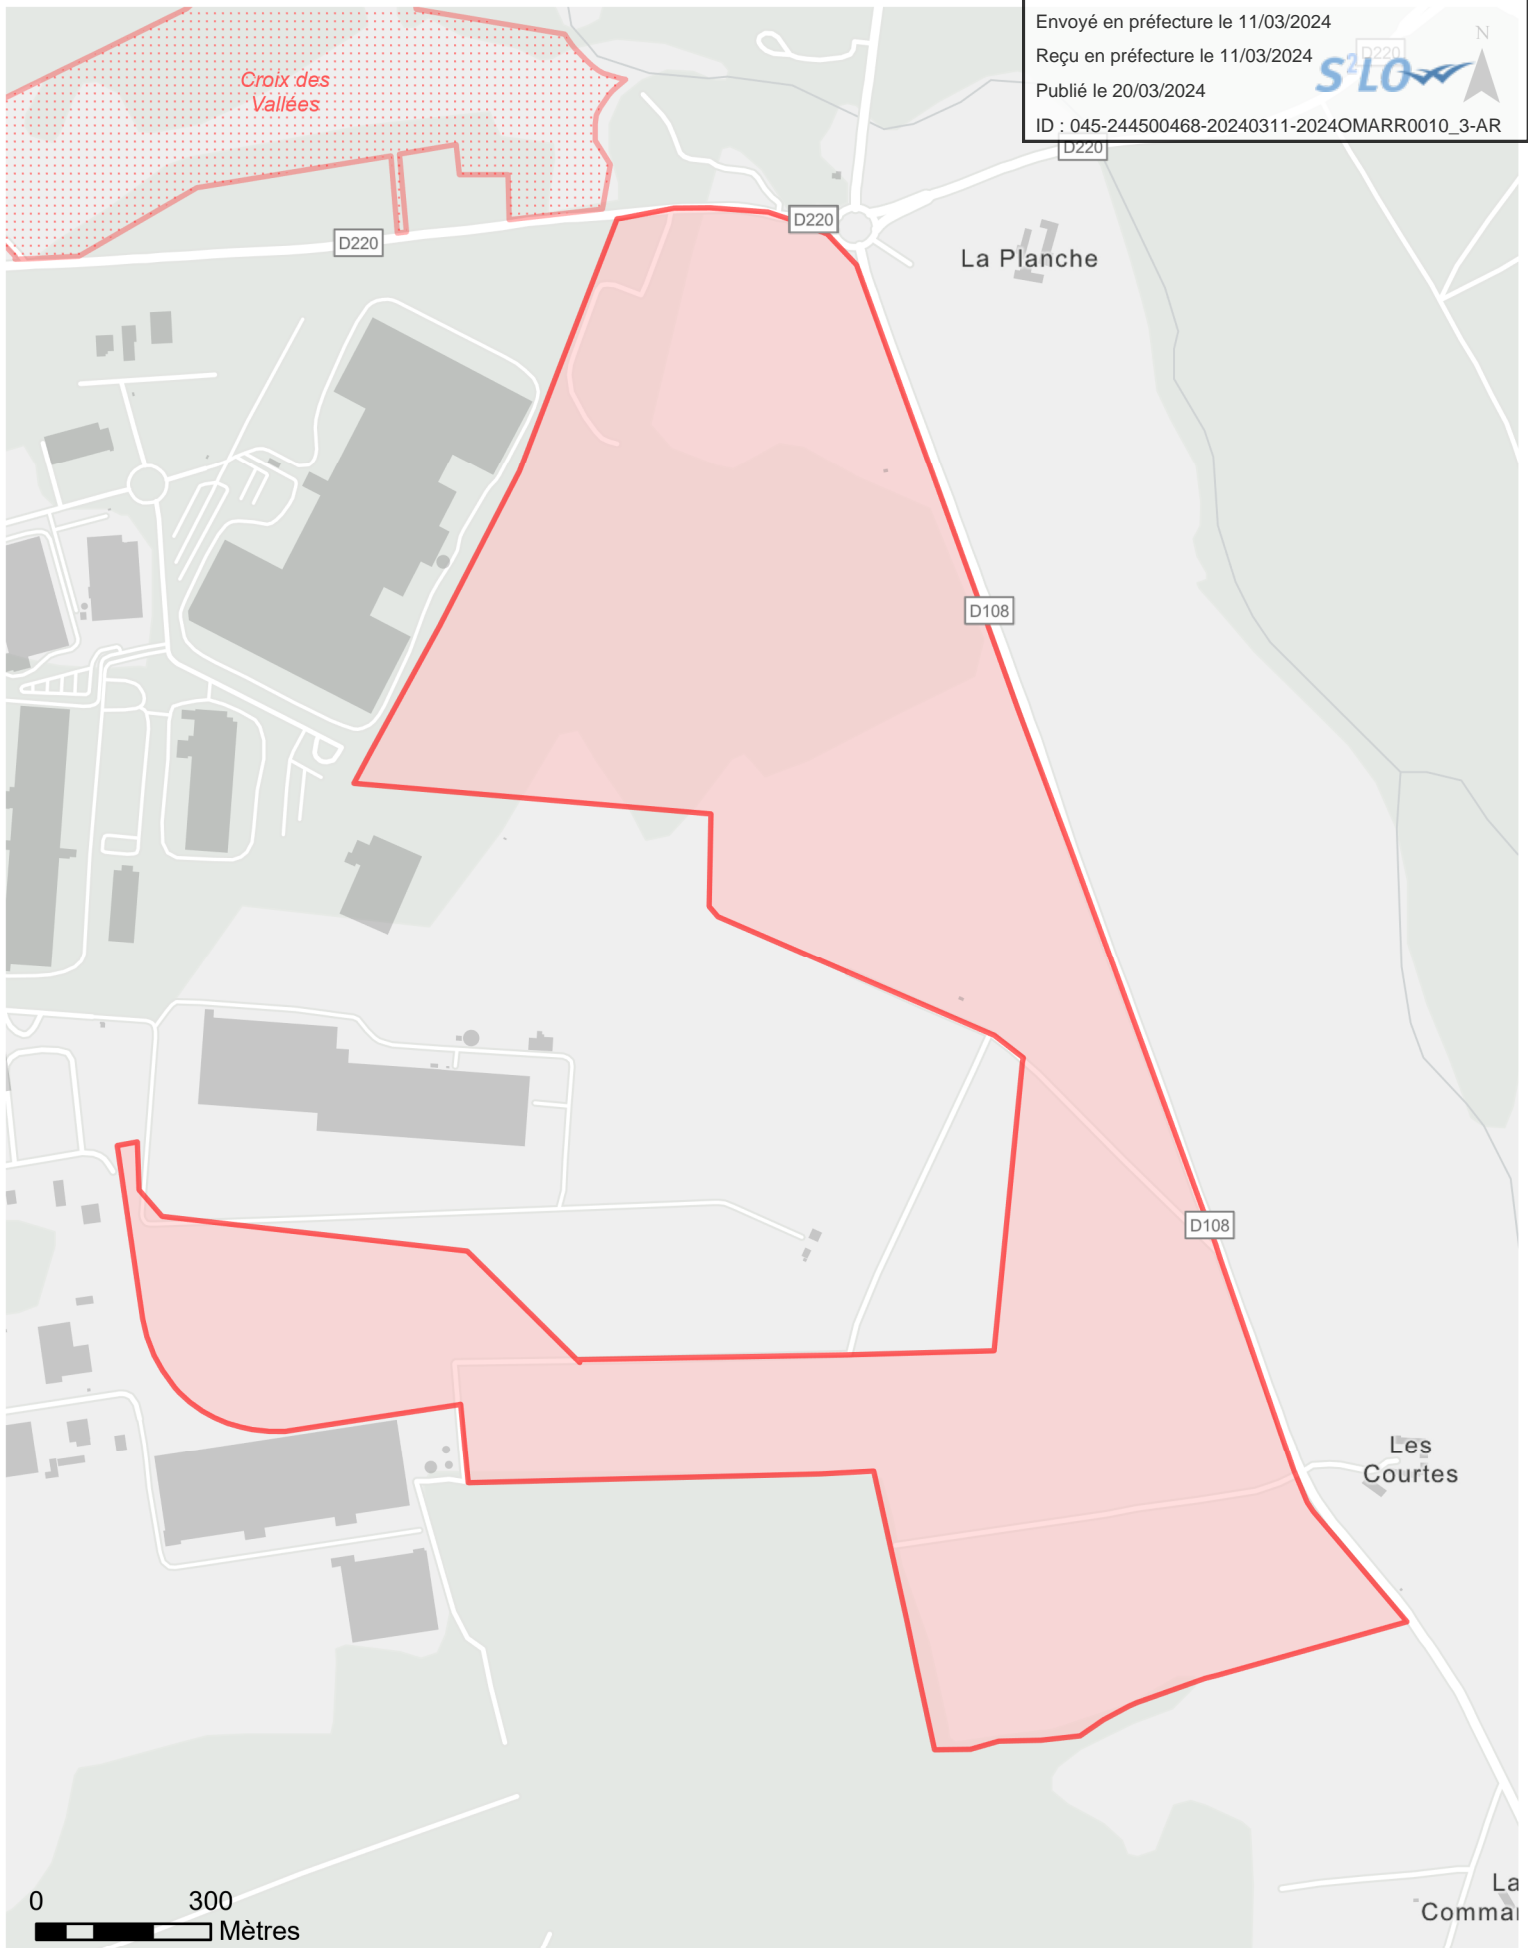

Envoyé en préfecture le 11/03/2024
Reçu en préfecture le 11/03/2024
Publié le 20/03/2024
ID : 045-244500468-20240311-2024OMARR0010_3-AR

ZAC Extension Est de la Saussaye Saint Cyr-en-Val

Superficie : 88,48 hectares | Création : 22/01/2015

Réalisation : Direction de la Planification, de l'Aménagement Urbain et de l'Habitat, Orléans Métropole | Février 2024