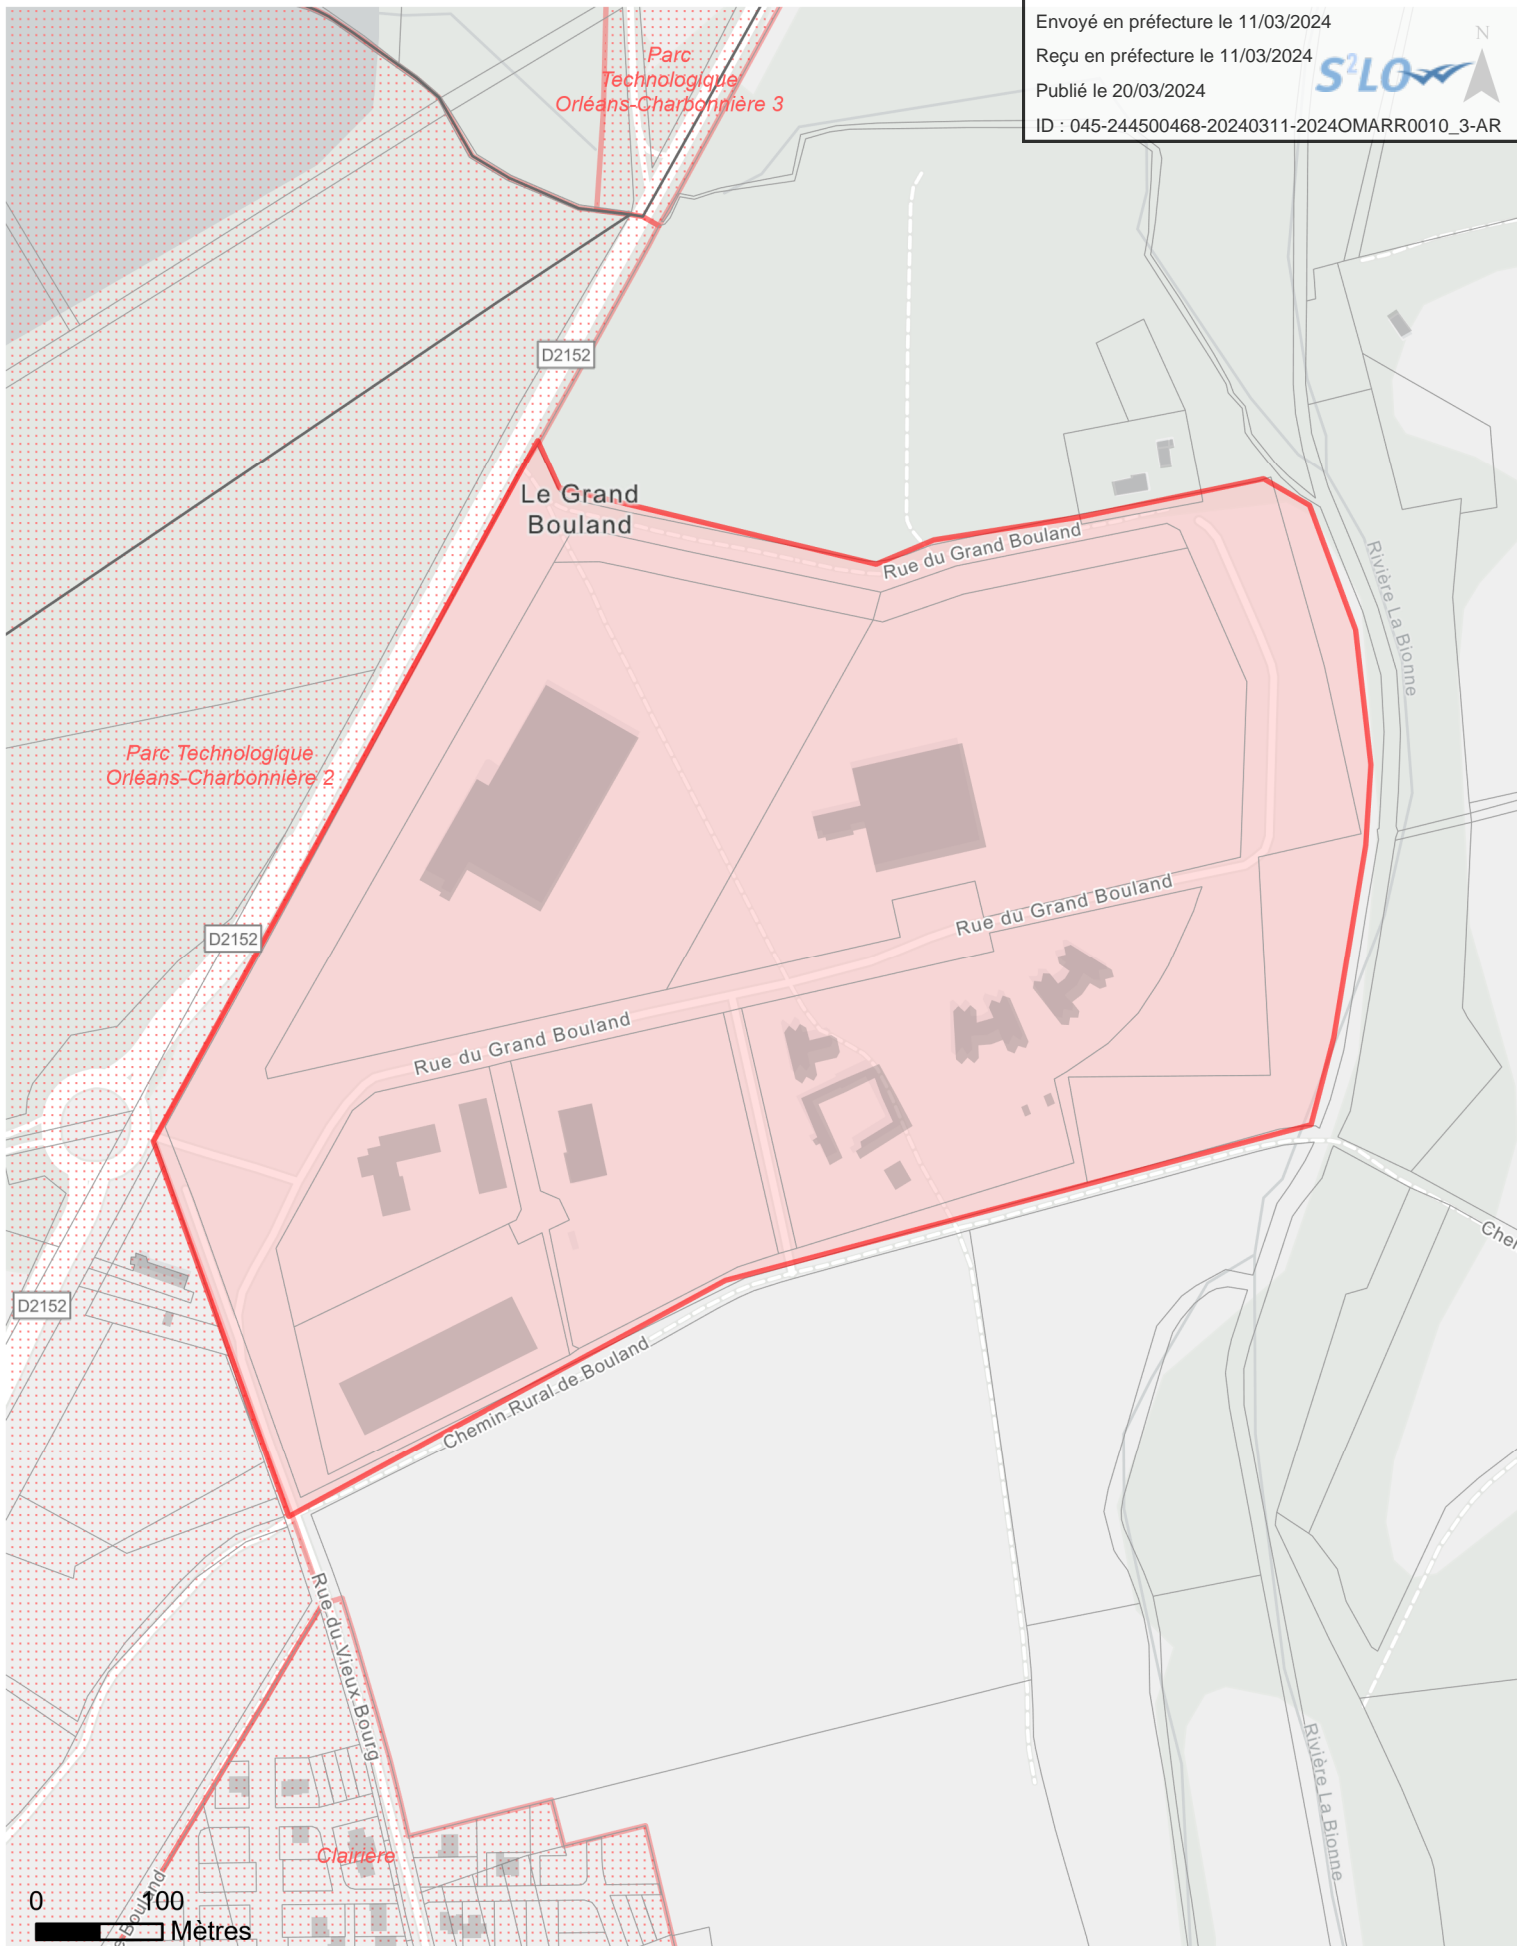

Envoyé en préfecture le 11/03/2024

Reçu en préfecture le 11/03/2024

Publié le 20/03/2024

ID : 045-244500468-20240311-2024OMARR0010_3-AR

ZAC Parc Technologique Orléans-Charbonnière 4 Boigny-sur-Bionne

Superficie : 22,99 hectares | Création : 26/04/2000

Réalisation : Direction de la Planification, de l'Aménagement Urbain et de l'Habitat, Orléans Métropole | Février 2024