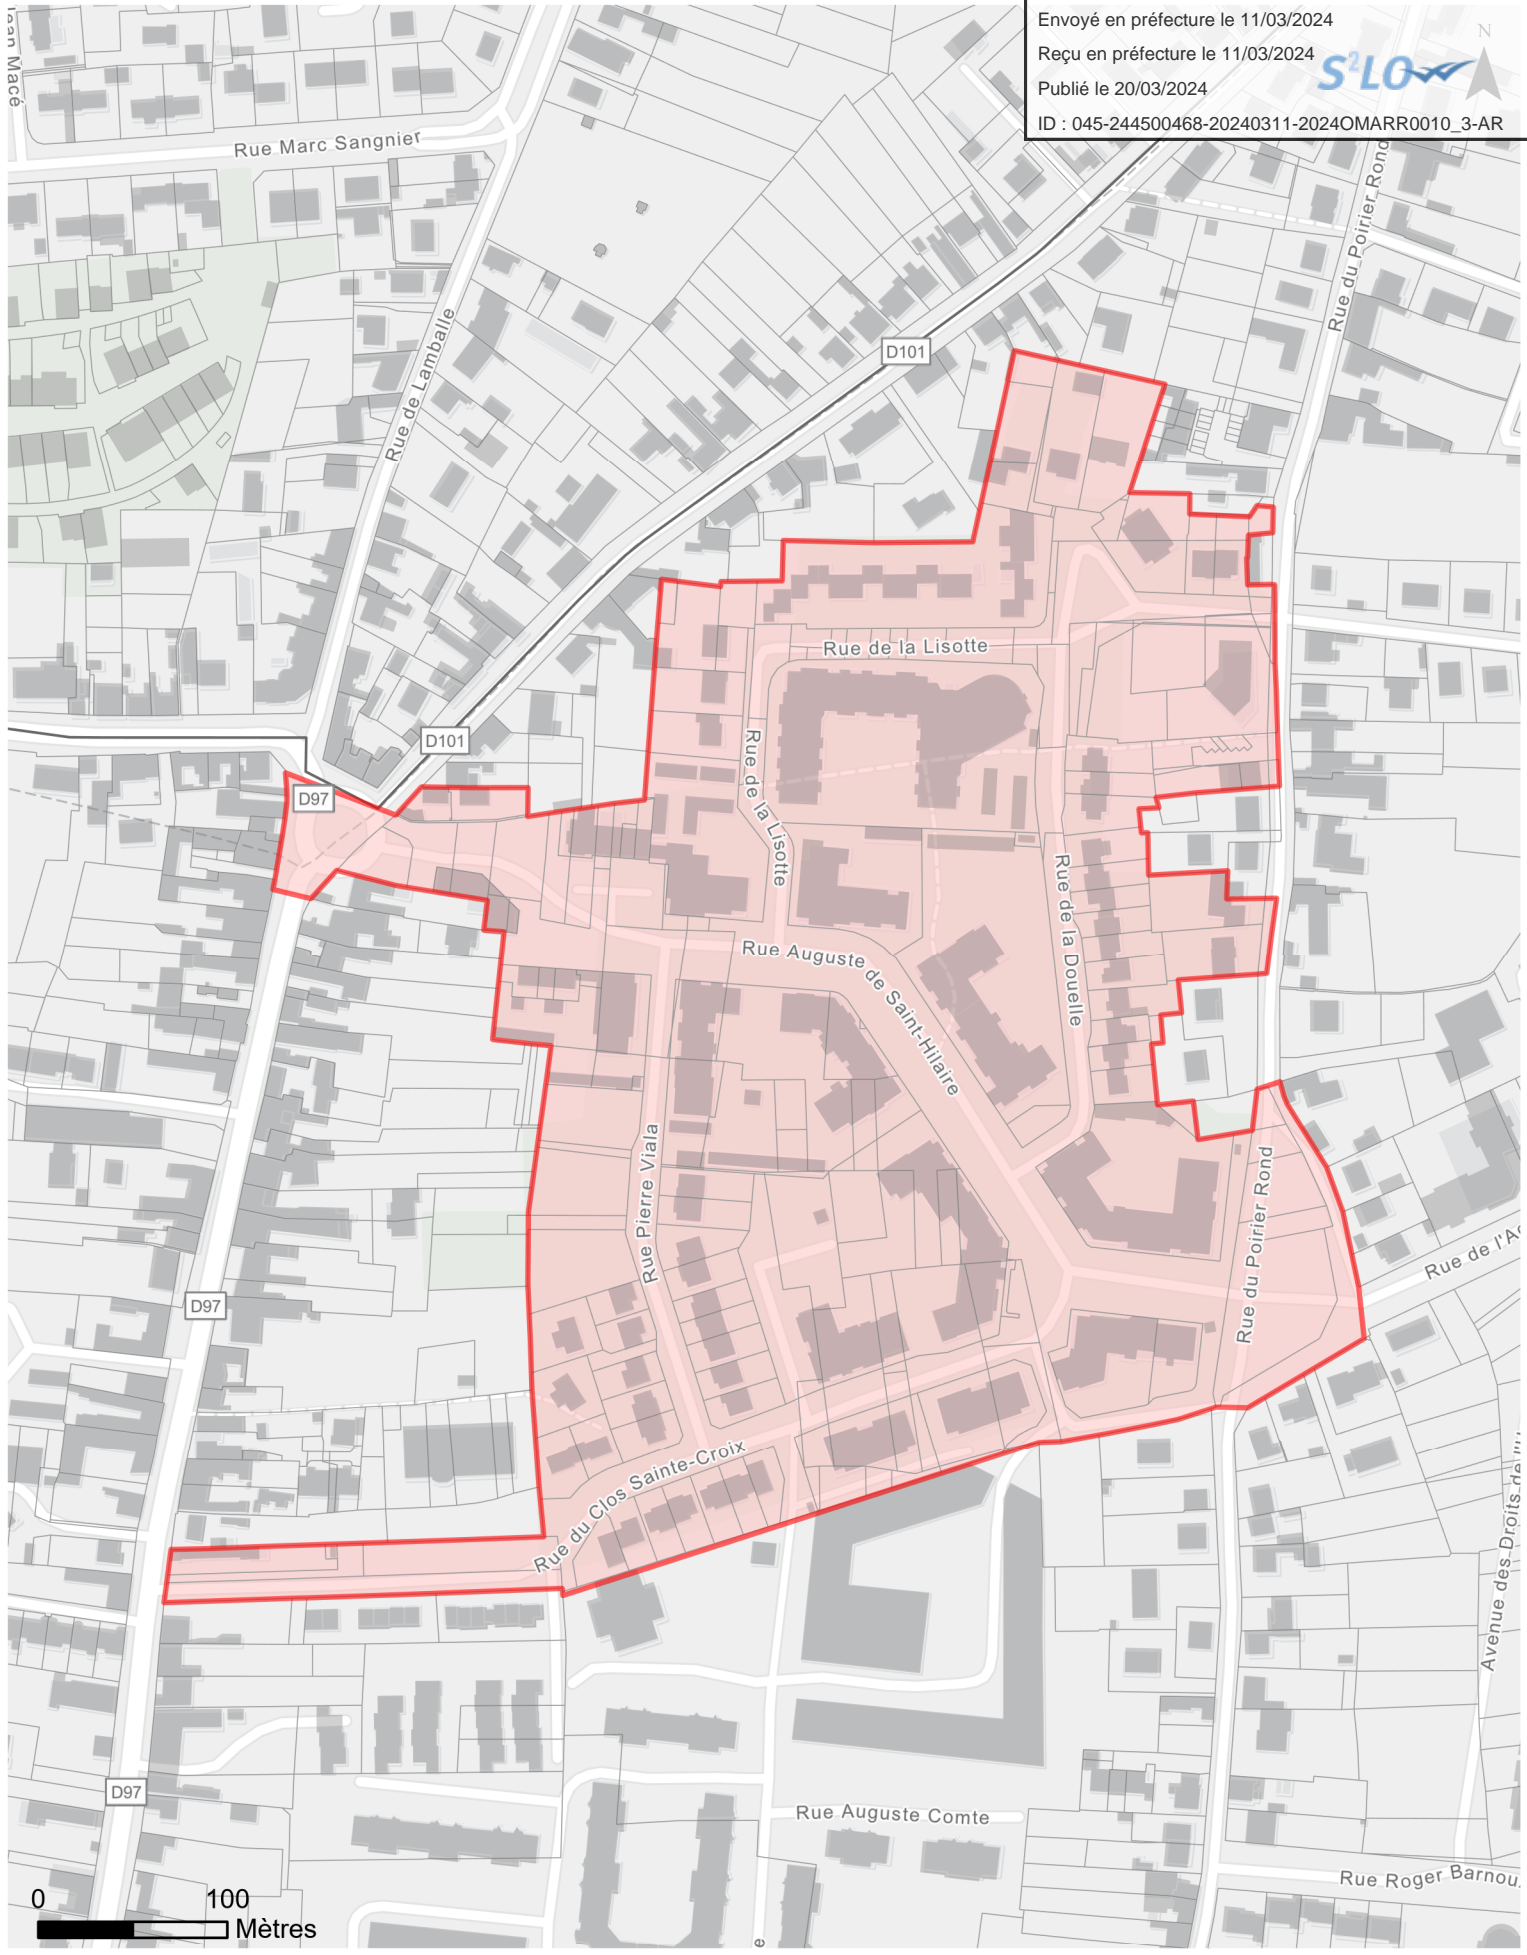

ZAC Clos Sainte Croix

Orléans

Superficie : 9,25 hectares | Création : 08/07/2005