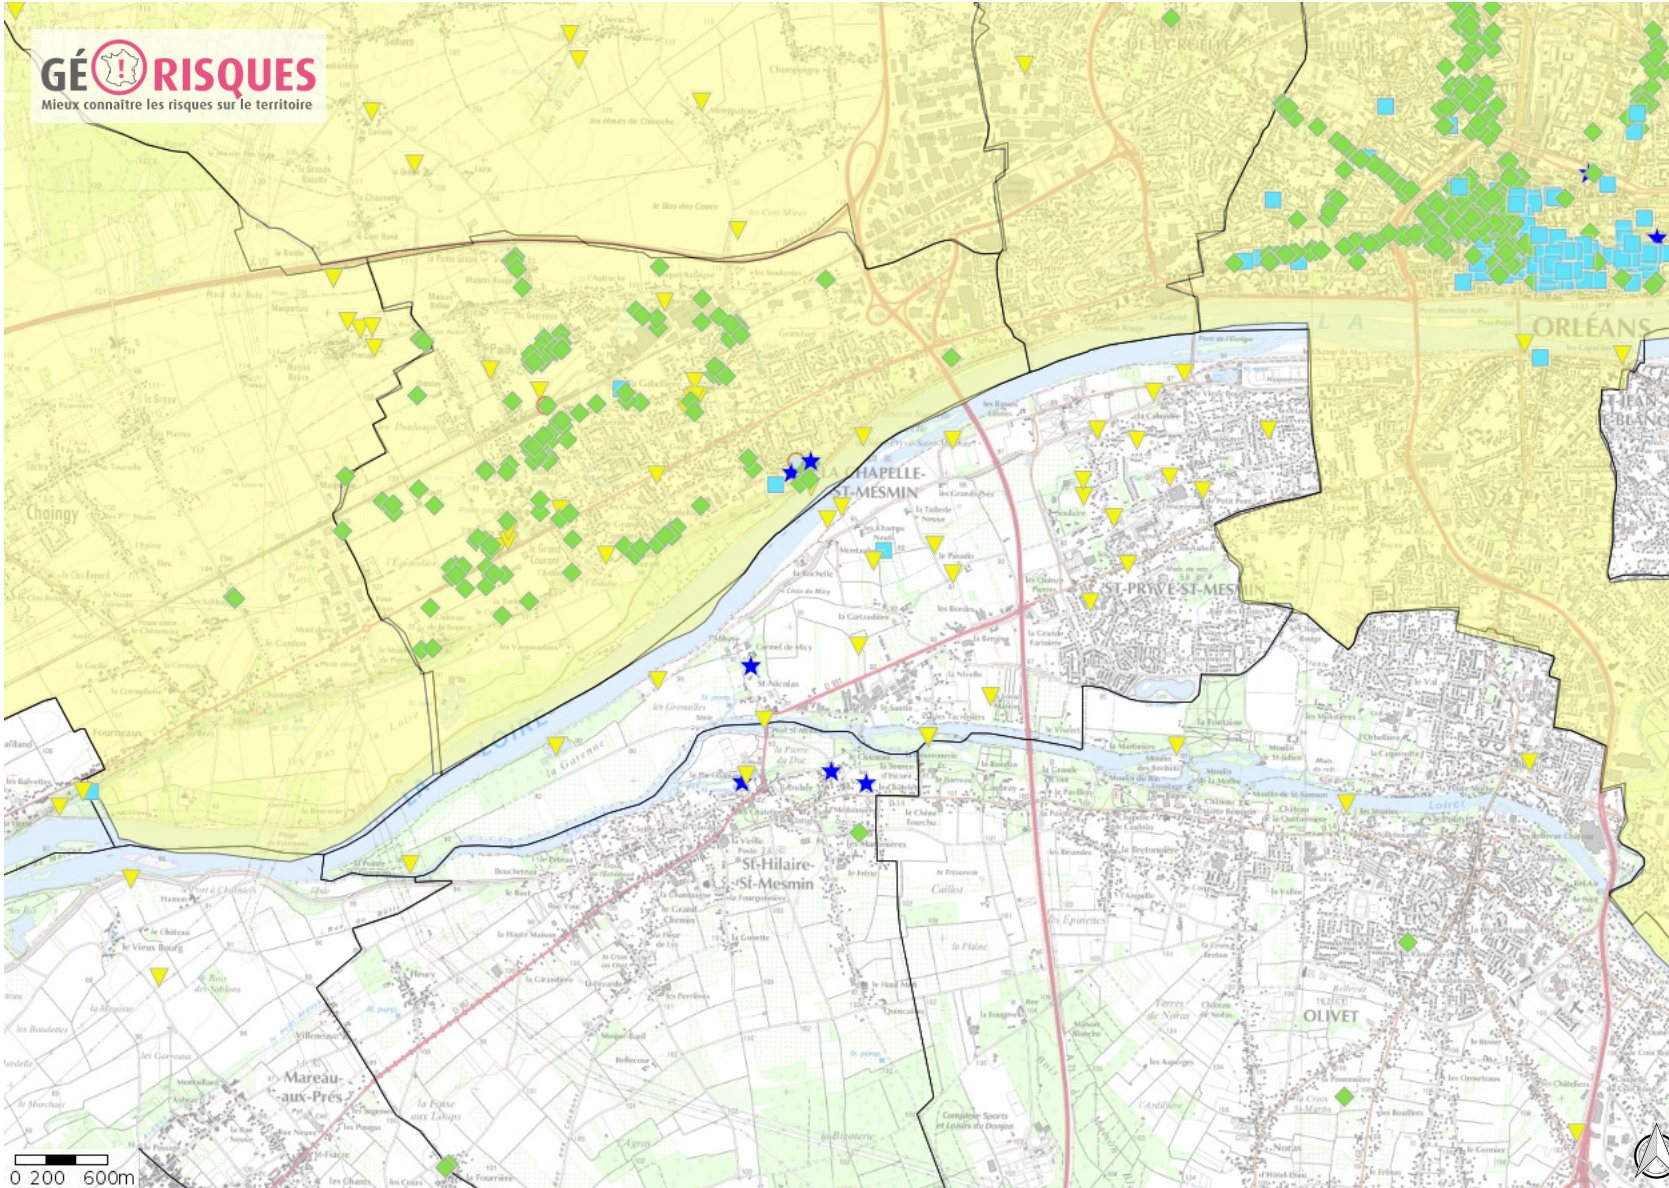

### Communes avec cavités non cartographiées

### Cavités souterraines

- Cave
- Carrière
- Naturelle
- Indéterminée
- Galerie
- Ouvrage Civil
- Ouvrage militaire
- Puits
- Souterrain

1 : 100 000

© IGN, © TELEATLAS, © BRGM

**Limites des départements**

**Limites des communes**

**Communes avec cavités non cartographiables**

**Cavités souterraines**

- Cave
- Carrière
- Naturelle
- Indéterminée
- Galerie
- Ouvrage Civil
- Ouvrage militaire
- Puits
- Souterrain

1 : 100 000

**Limites des départements**

**Limites des communes**

**Communes avec cavités non cartographiées**

**Cavités souterraines**

-  Cave
-  Carrière
-  Naturelle
-  Indéterminée
-  Galerie
-  Ouvrage Civil
-  Ouvrage militaire
-  Puits
-  Souterrain