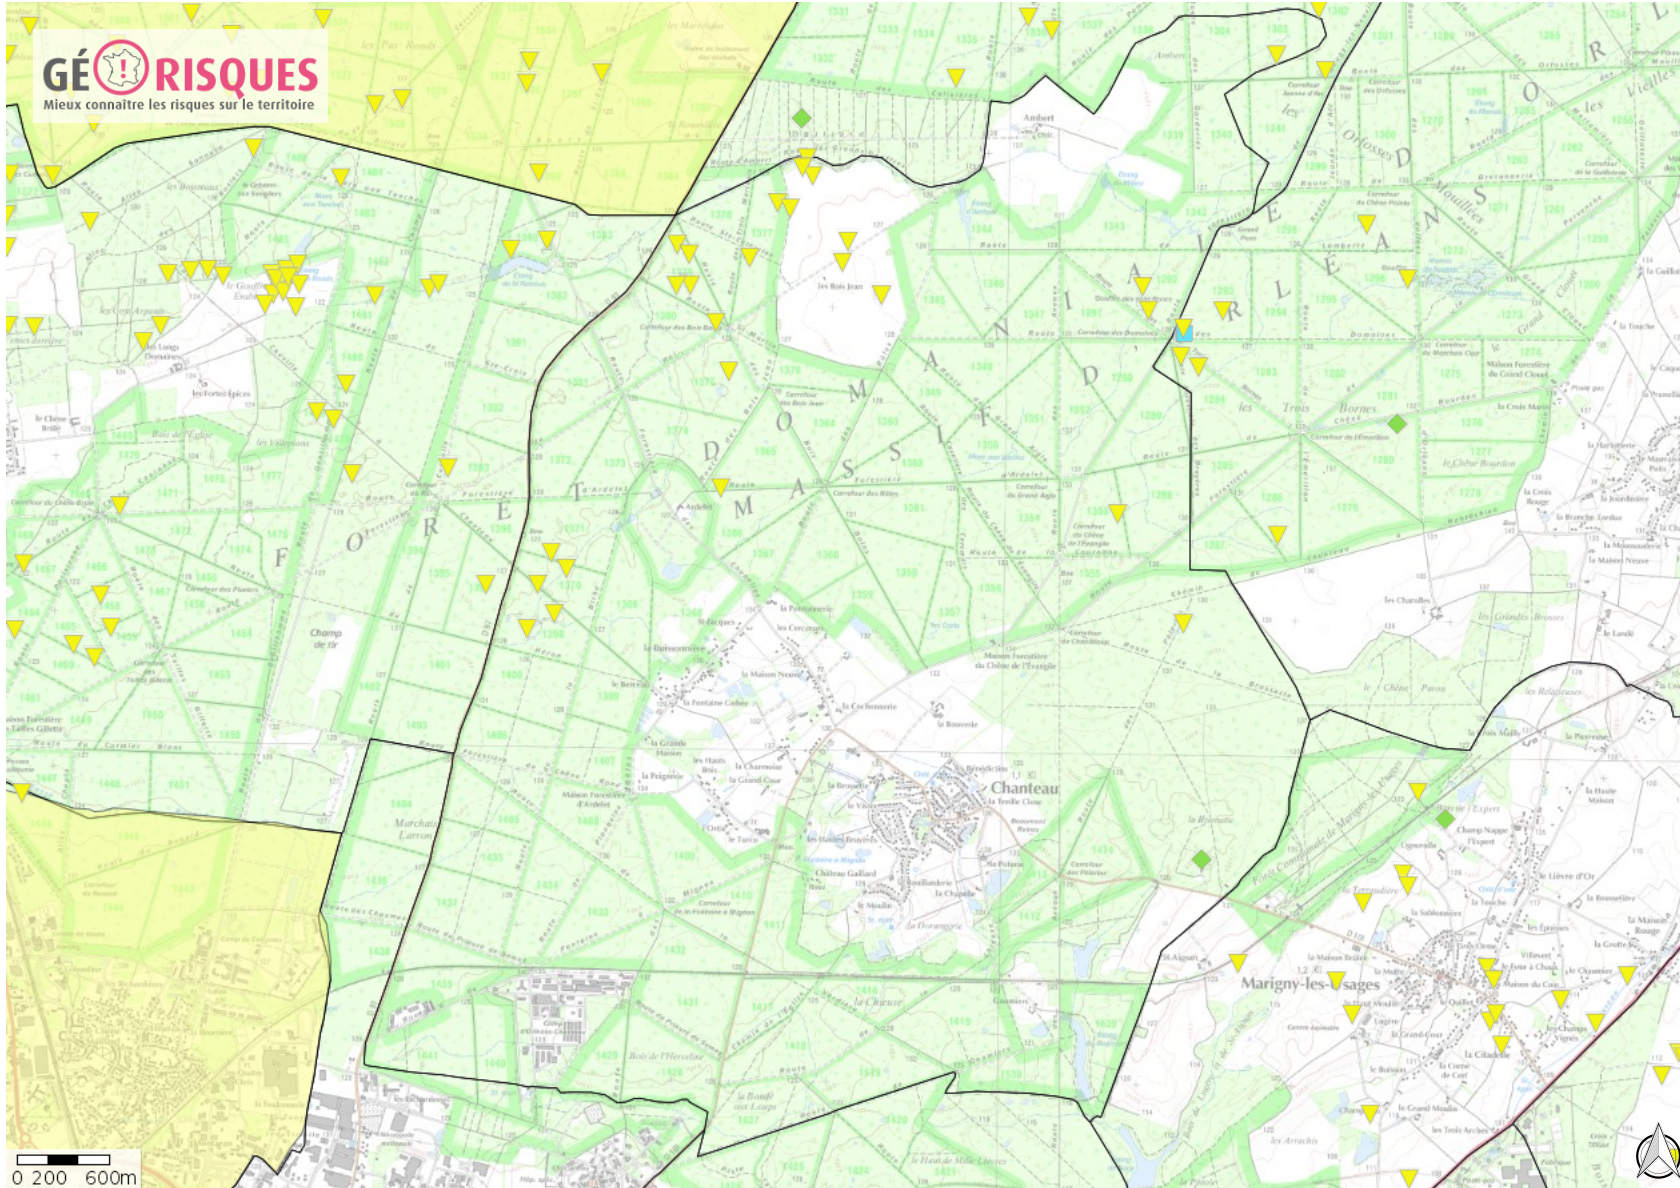

**Limites des régions**

1 : 50 000

**Limites des communes**

Limite de commune

**Communes avec cavités non cartographiables**

Communes avec cavités non I

**Cavités souterraines**

- Cave
- Carrière
- Naturelle
- Indéterminée
- Galerie
- Ouvrage Civil
- Ouvrage militaire
- Puits
- Souterrain

1 : 100 000

© IGN, © TELEATLAS, © BRGM

**Limites des départements**

**Limites des communes**

**Communes avec cavités non cartographiables**

**Cavités souterraines**

- Cave
- Carrière
- Naturelle
- Indéterminée
- Galerie
- Ouvrage Civil
- Ouvrage militaire
- Puits
- Souterrain