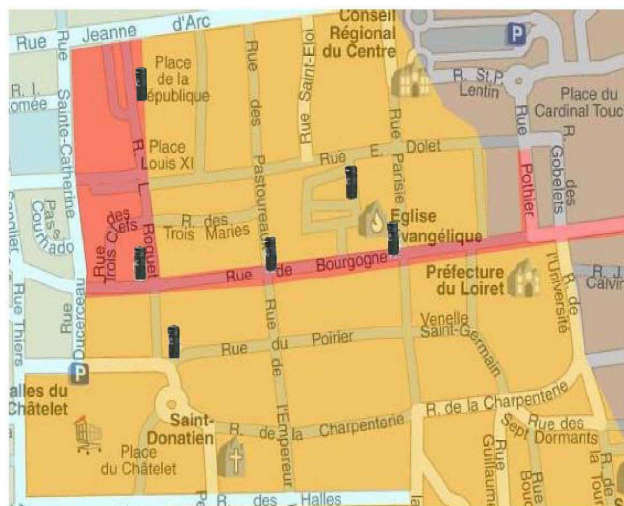

Pour rappel, une enquête de terrain réalisée en 2009/2010 avait permis à l'AggLO d'identifier les difficultés de stockage des contenants dans le centre ville et de proposer la solution la mieux adaptée à chaque habitant. A l'automne dernier, l'AggLO a diffusé auprès de chaque foyer le planning de ramassage des déchets ménagers et du multimatériaux ainsi qu'un guide de tri.

Des mesures concrètes

Pour permettre que le centre ancien, récemment embelli, reste agréable et propre, l'Agglo et la Mairie d'Orléans ont décidé de mettre en place certaines mesures :

Les abris-bacs à déchets enterrés - situés place de la République, rue Louis Roguet, Angle rue de Bourgogne/rue de l'Empereur, Angle rue de Bourgogne/rue Parisie, Place St Pierre Empont, Angle rue du Poirier/Place du Châtelet - **vont être supprimés à partir du 4 juillet.**